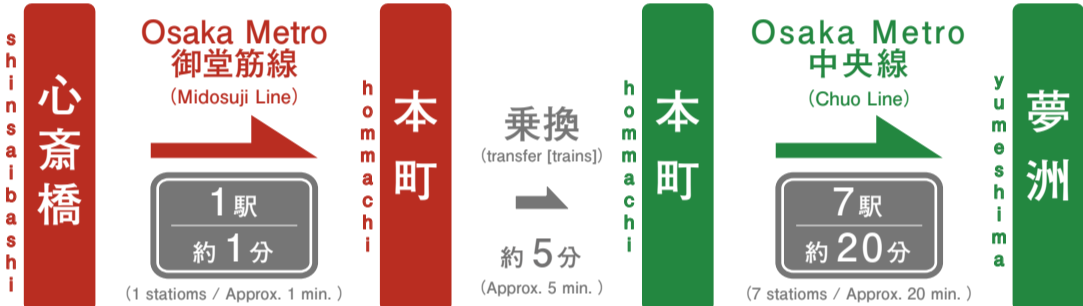

## Access

当ホテルから万博の会場までのアクセス

Access from our hotel to the Expo site

電車でのアクセス  
Access by train

QRコードからもご確認いただけます。

バスでのアクセス  
Access by bus

QRコードからもご確認いただけます。

### Osaka Metro 御堂筋線 経由 (Midosuji Line)