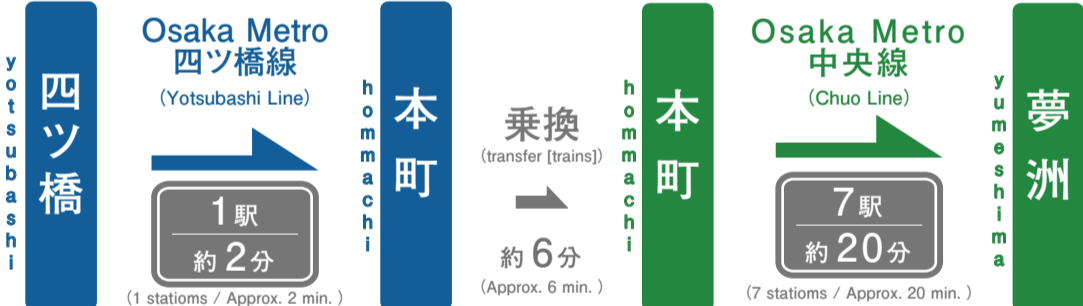

Osaka Metro 四ツ橋線 経由 (Yotsubashi Line)