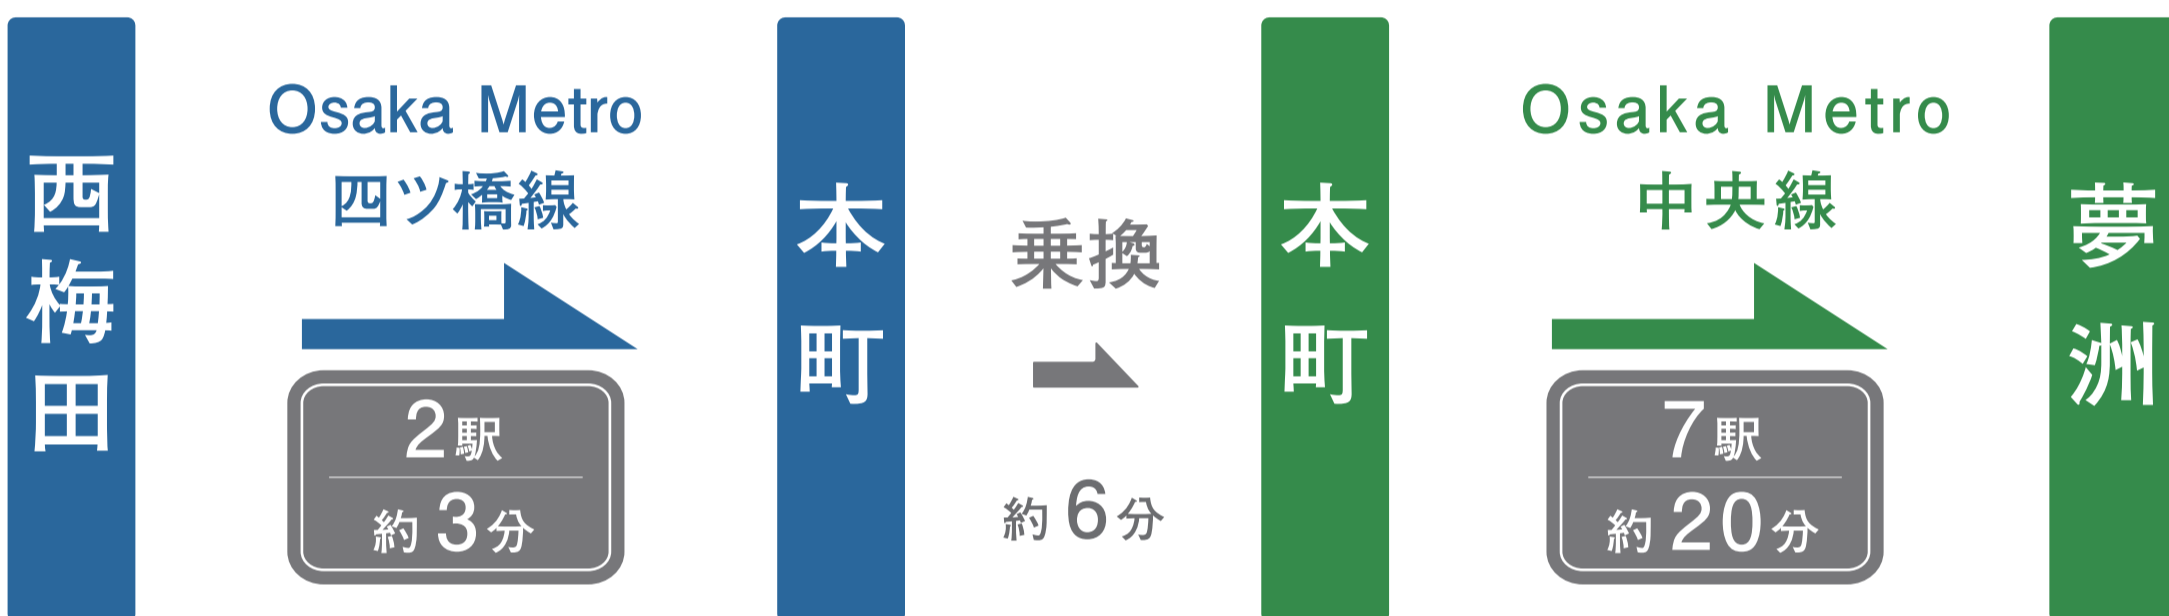

OSAKA, KANSAI, JAPAN

EXPO 2025

Access

当ホテルから万博の会場までのアクセス

Access from our hotel to the Expo site

電車でのアクセス

Access by train

QRコードからもご確認いただけます。

バスでのアクセス

Access by bus

QRコードからもご確認いただけます。

Osaka Metro 四ツ橋線 経由

Osaka Metro 御堂筋線 経由

大阪・関西万博行きバスのりば

Bus terminal to EXPO 2025

- ① 大阪駅(北)うめきたグリーンプレイス バス駐車場
- ② 大阪駅(南)マルビル 大阪・関西万博 バスターミナル