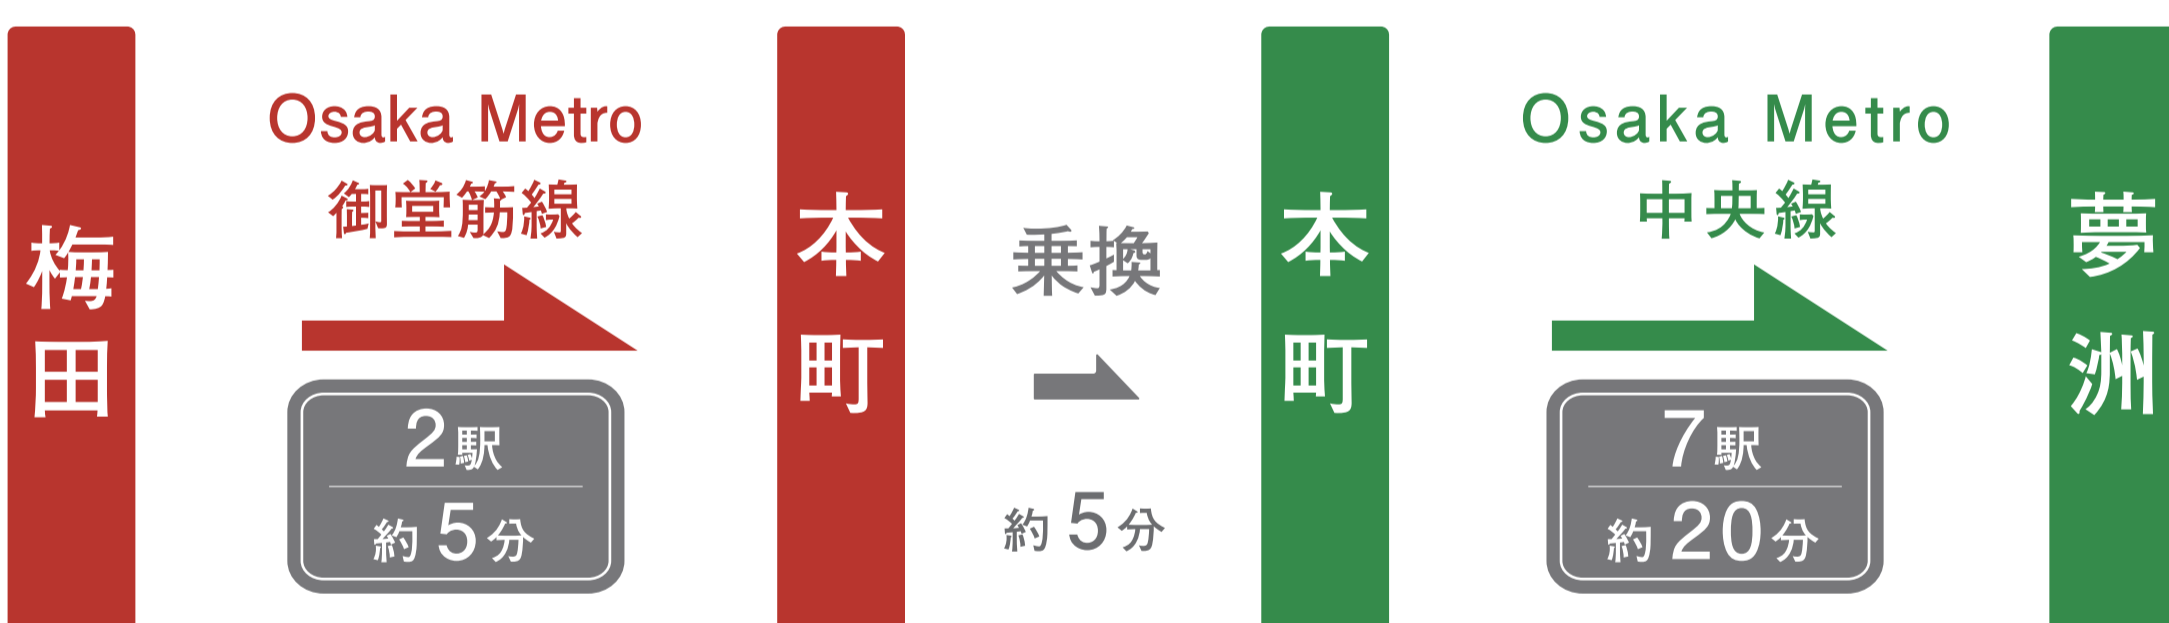

OSAKA, KANSAI, JAPAN

EXPO 2025

Access

当ホテルから万博の会場までのアクセス

Access from our hotel to the Expo site

電車でのアクセス

Access by train

QRコードからもご確認いただけます。

バスでのアクセス

Access by bus

QRコードからもご確認いただけます。

Osaka Metro 四ツ橋線 経由

Osaka Metro 御堂筋線 経由

大阪・関西万博行きバスのりば

Bus terminal to EXPO 2025

- ① 大阪駅(北)うめきたグリーンプレイス バス駐車場
- ② 大阪駅(南)マルビル 大阪・関西万博 バスターミナル

バスをご利用される際は、事前の予約が必要ですのでご注意ください。
Please note that prior reservation is required when using the bus.

【電車・バス以外のアクセス】

【チケット購入】

【公式サイト】

Hearton Hotel Nishiumeda