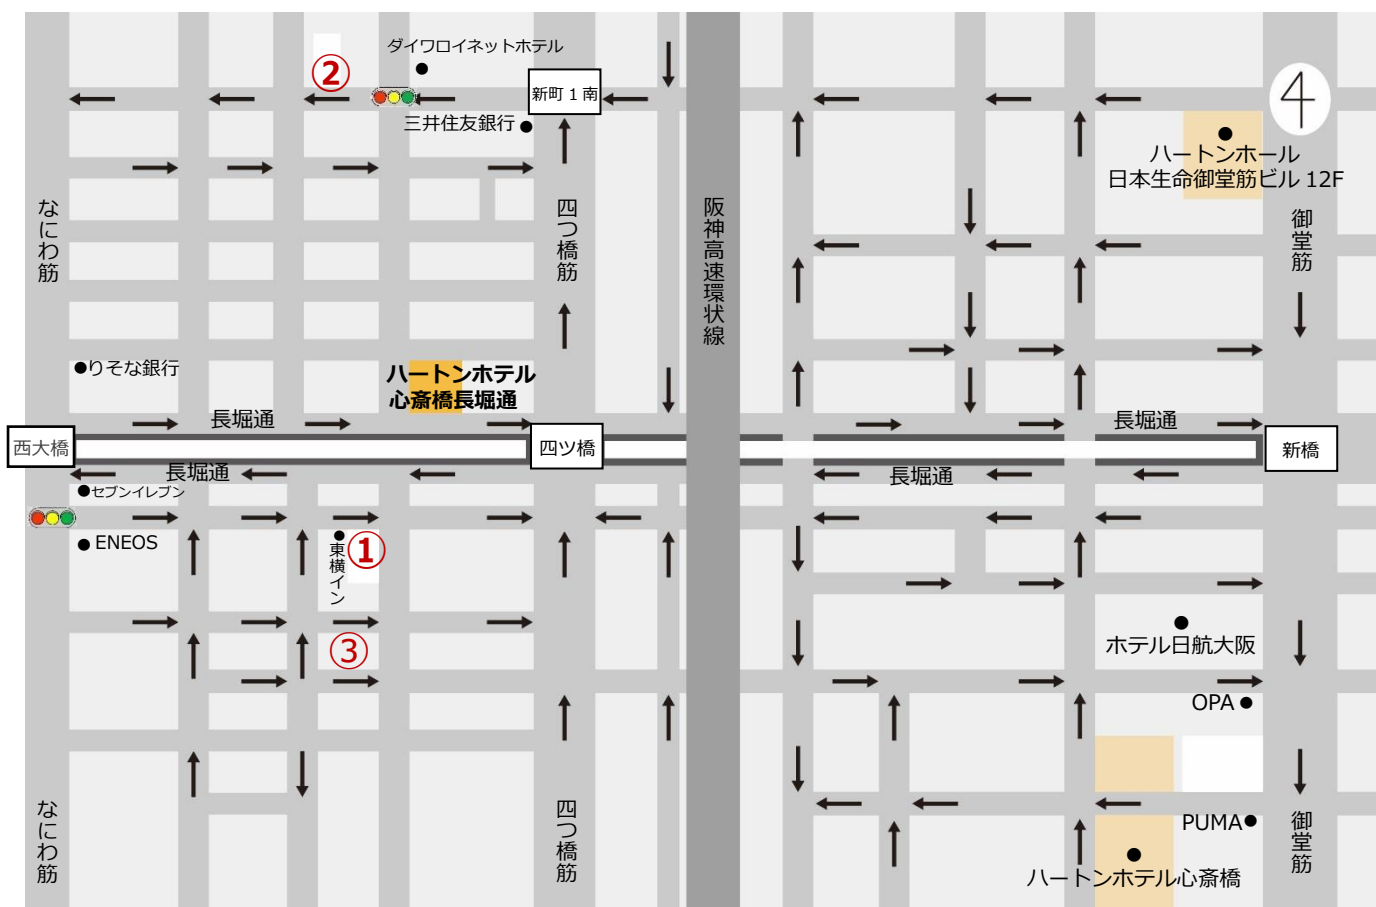

当ホテルには駐車場がございませんので、お車でお越しのお客様は周辺駐車場のご利用をお願い致します。

	駐車場名	営業時間	料金	仕様	備考
①	ONE PARK 北堀江1丁目 【収容】45台 【住所】大阪市西区北堀江1丁目9	24時間	8時～24時 15分/300円 24時～8時 60分/100円 24時間最大 2,200円 (繰り返し適用有) 24時～8時最大 600円	屋外平面	料金が変更になる可能性あり、駐車場に準ずる。
②	パラカ大阪市新町第7 【収容】22台 【住所】大阪市西区新町1-16-8	24時間	終日 20分/300円 22時～8時 最大500円 17～22番車室に限り 24時間最大 2,100円 1～16番車室に限り 4時間最大 1,500円	屋外平面	料金が変更になる可能性あり、駐車場に準ずる。
③	NPC24H 北堀江第1パーキング 【収容】32台 【住所】大阪市西区北堀江1-10-6	24時間	8時～24時 20分/330円 24時～8時 60分/110円 24時間最大 2,200円 (繰り返し適用有)	屋外平面	料金が変更になる可能性あり、駐車場に準ずる。