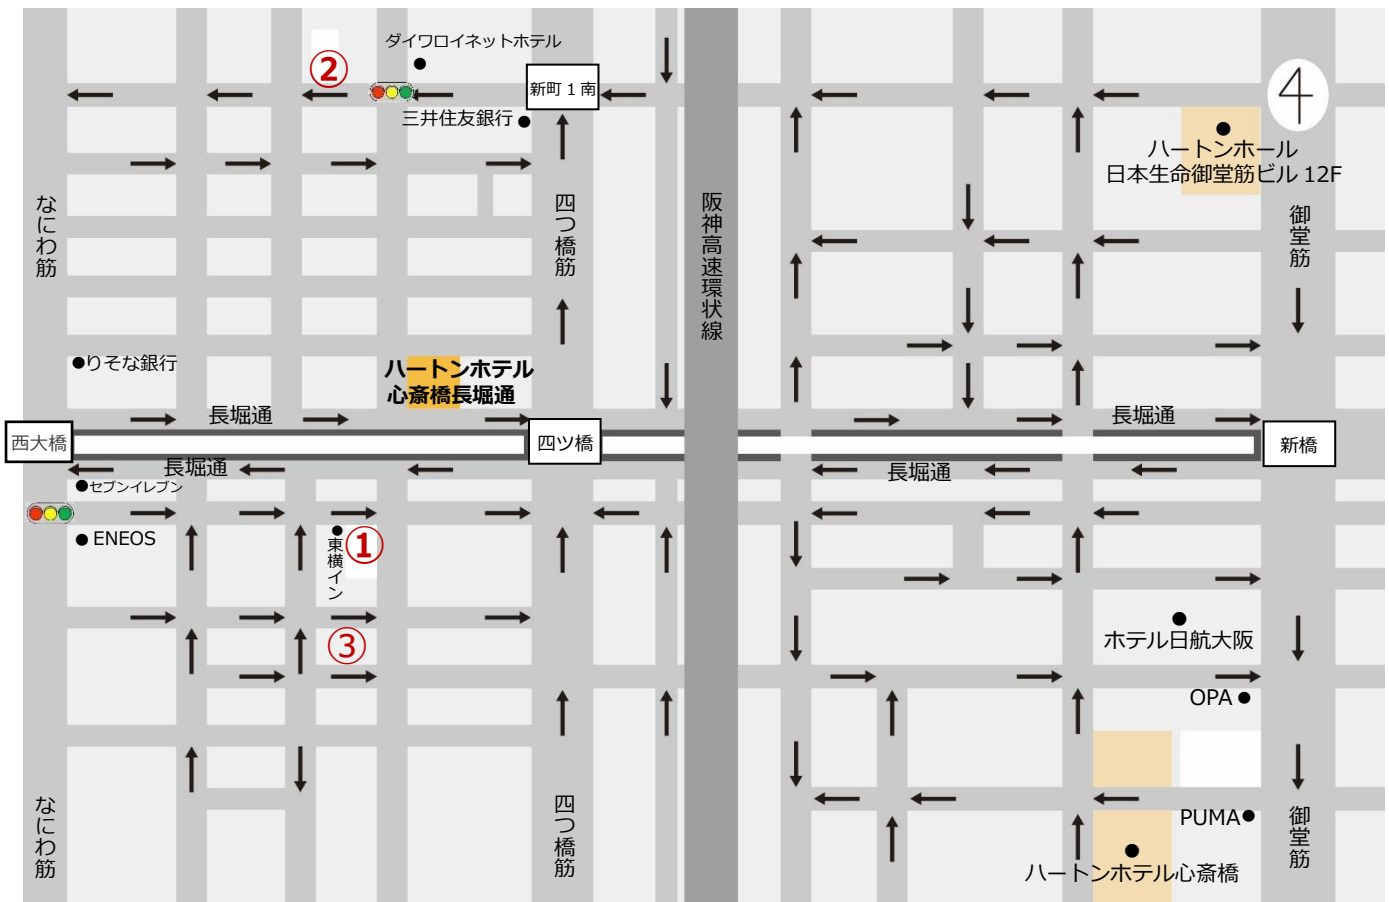

当ホテルには駐車場がございませんので、お車で越しのお客様は周辺駐車場のご利用をお願い致します。

	駐車場名	営業時間	料金	仕様	備考
①	ONE PARK 北堀江1丁目 【収容】45台 【住所】大阪市西区北堀江1丁目9	24時間	8時～24時 15分/300円 24時～8時 60分/100円 24時間最大 2,400円 (平日) 24時間最大 2,000円 (土日祝) 24時～8時最大 600円	屋外平面	料金が変更になる可能性あり、駐車場に準ずる。
②	パラカ大阪市新町第7 【収容】22台 【住所】大阪市西区新町1-16-8	24時間	終日 20分/300円 22時～8時 最大500円 17～22番車室に限り 24時間最大 2,100円 1～16番車室に限り 4時間最大 1,500円	屋外平面	料金が変更になる可能性あり、駐車場に準ずる。
③	NPC24H 北堀江第1パーキング 【収容】32台 【住所】大阪市西区北堀江1-10-6	24時間	8時～24時 20分/330円 24時～8時 60分/110円 24時間最大 2,200円	屋外平面	料金が変更になる可能性あり、駐車場に準ずる。