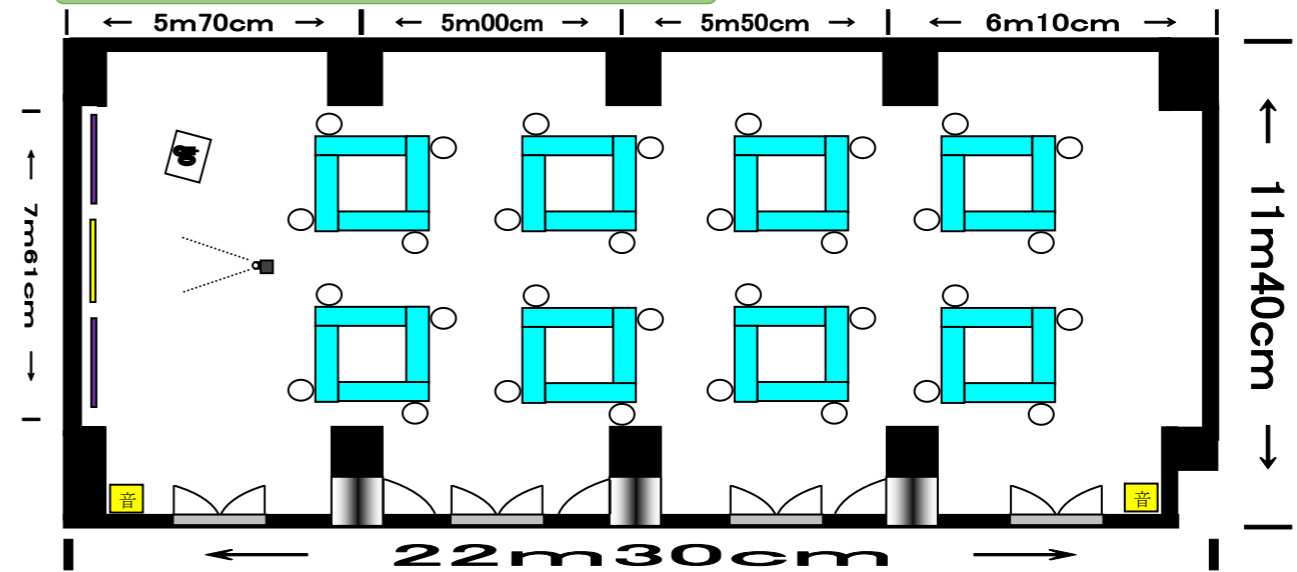

新型コロナウイルス対策の会議室仕様

- ・「密集」「密接」を防ぐレイアウトをご提案
- ・机、椅子、貸出備品全てアルコールにて消毒します
- ・窓のある会場で定期的な換気を推奨します

スクール(3×13 39名)

島(4名×8島 32名)

面接

□の字(14名) スクール(3×5 15名)