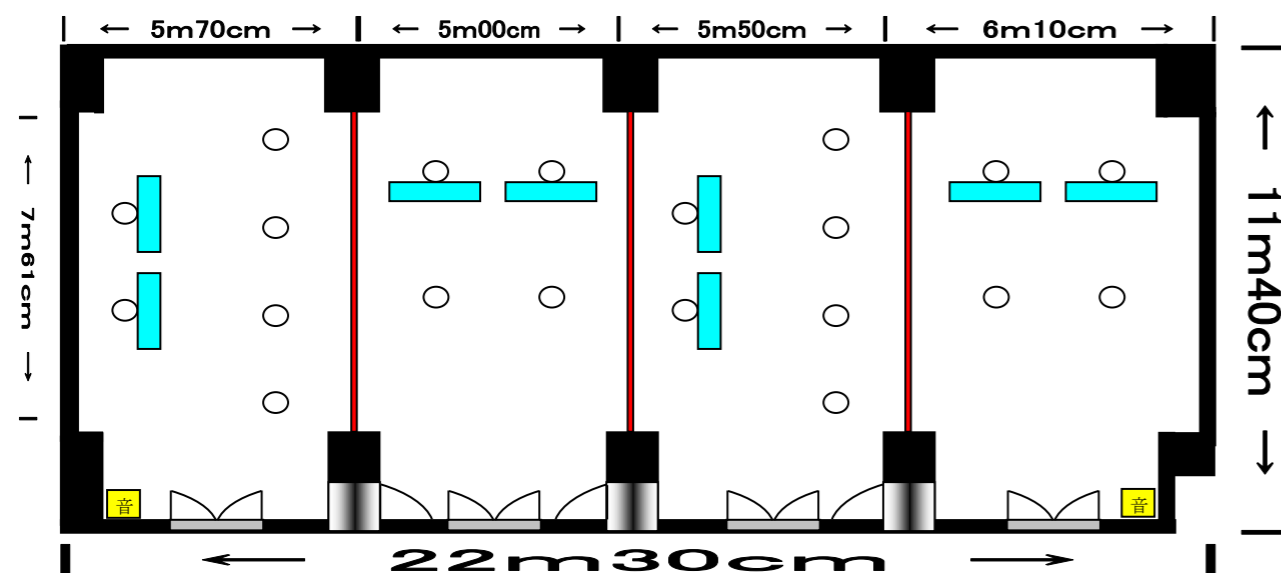

新型コロナウイルス対策の会議室仕様

- ・「密集」「密接」を防ぐレイアウトをご提案
- ・机、椅子、貸出備品全てアルコールにて消毒します
- ・窓のある会場で定期的な換気を推奨します

スクール(3×13 39名)

島(4名×8島 32名)

面接

□の字(14名) スクール(3×5 15名)