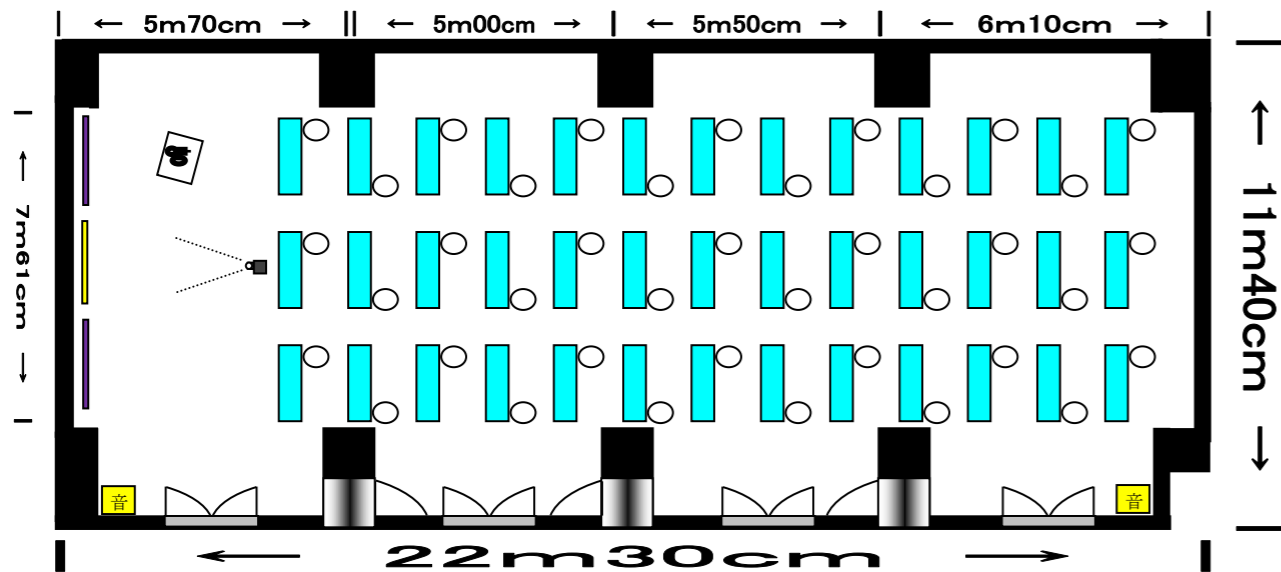

新型コロナウイルス対策の会議室仕様

- ・「密集」「密接」を防ぐレイアウトをご提案
- ・机、椅子、貸出備品全てアルコールにて消毒します
- ・窓のある会場で定期的な換気を推奨します

スクール(3×13 39名)

島(4名×8島 32名)

面接

□の字(14名) スクール(3×5 15名)