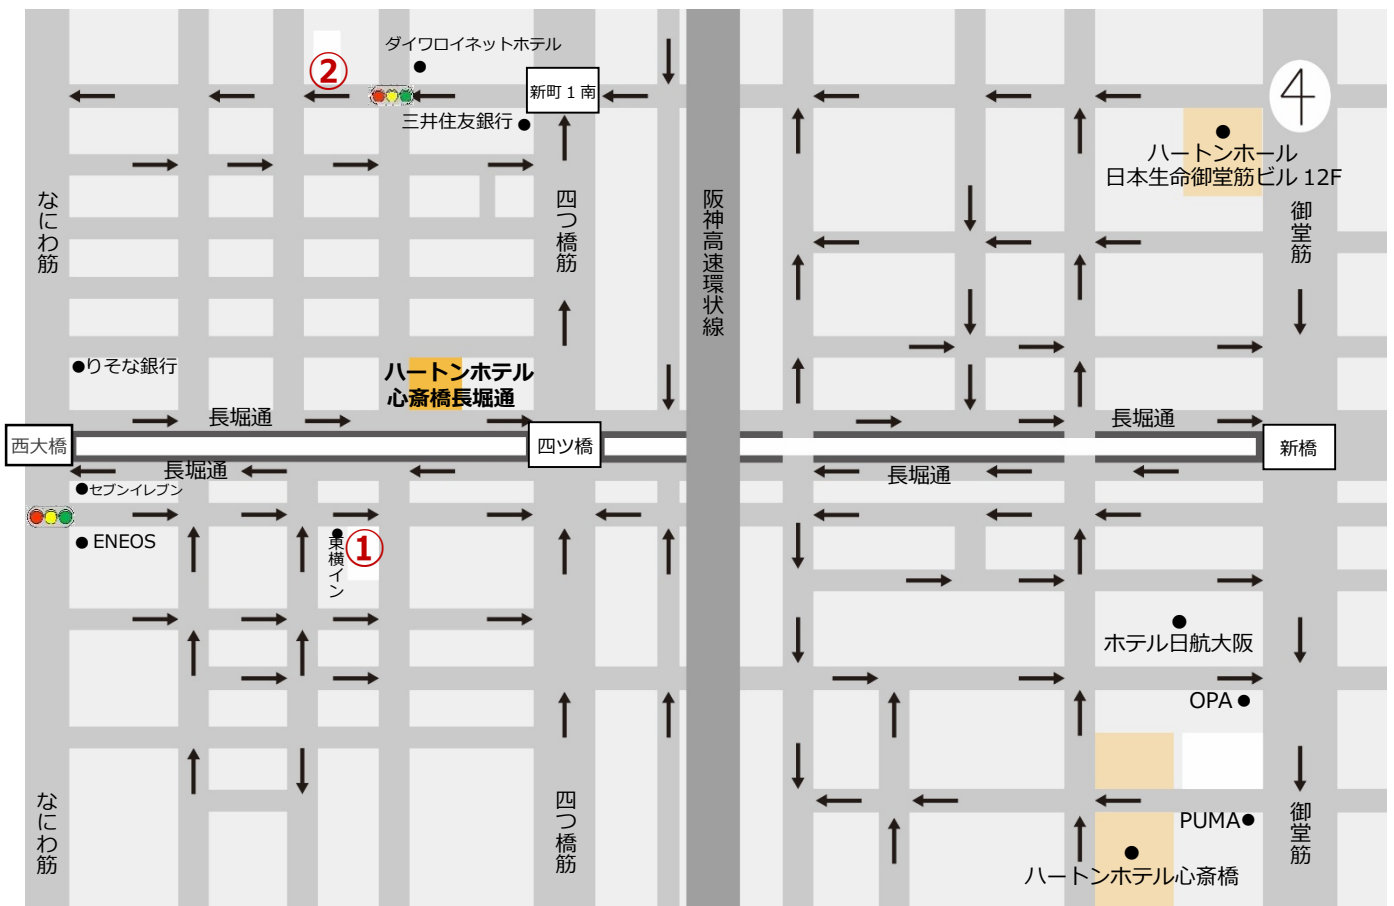

当ホテルには駐車場がございませんので、お車でお越しのお客様は周辺駐車場のご利用をお願い致します。

	駐車場名	営業時間	料金	仕様	備考
①	ONE PARK 北堀江 1 丁目 【収容】45 台 【住所】大阪市西区北堀江 1 丁目 9	24 時間	8 時～24 時 20 分/300 円 24 時～8 時 60 分/100 円 24 時間最大 2,000 円 24 時～8 時最大 600 円	屋外平面	料金に変更になる可能性あり、駐車場に準ずる。
②	パラカ大阪市新町第 7 【収容】22 台 【住所】大阪市西区新町 1-16-8	24 時間	終日 20 分/300 円 22 時～8 時 最大 500 円 17～22 番車室に限り 24 時間最大 2,000 円 1～16 番車室に限り 4 時間最大 1,500 円	屋外平面	料金に変更になる可能性あり、駐車場に準ずる。