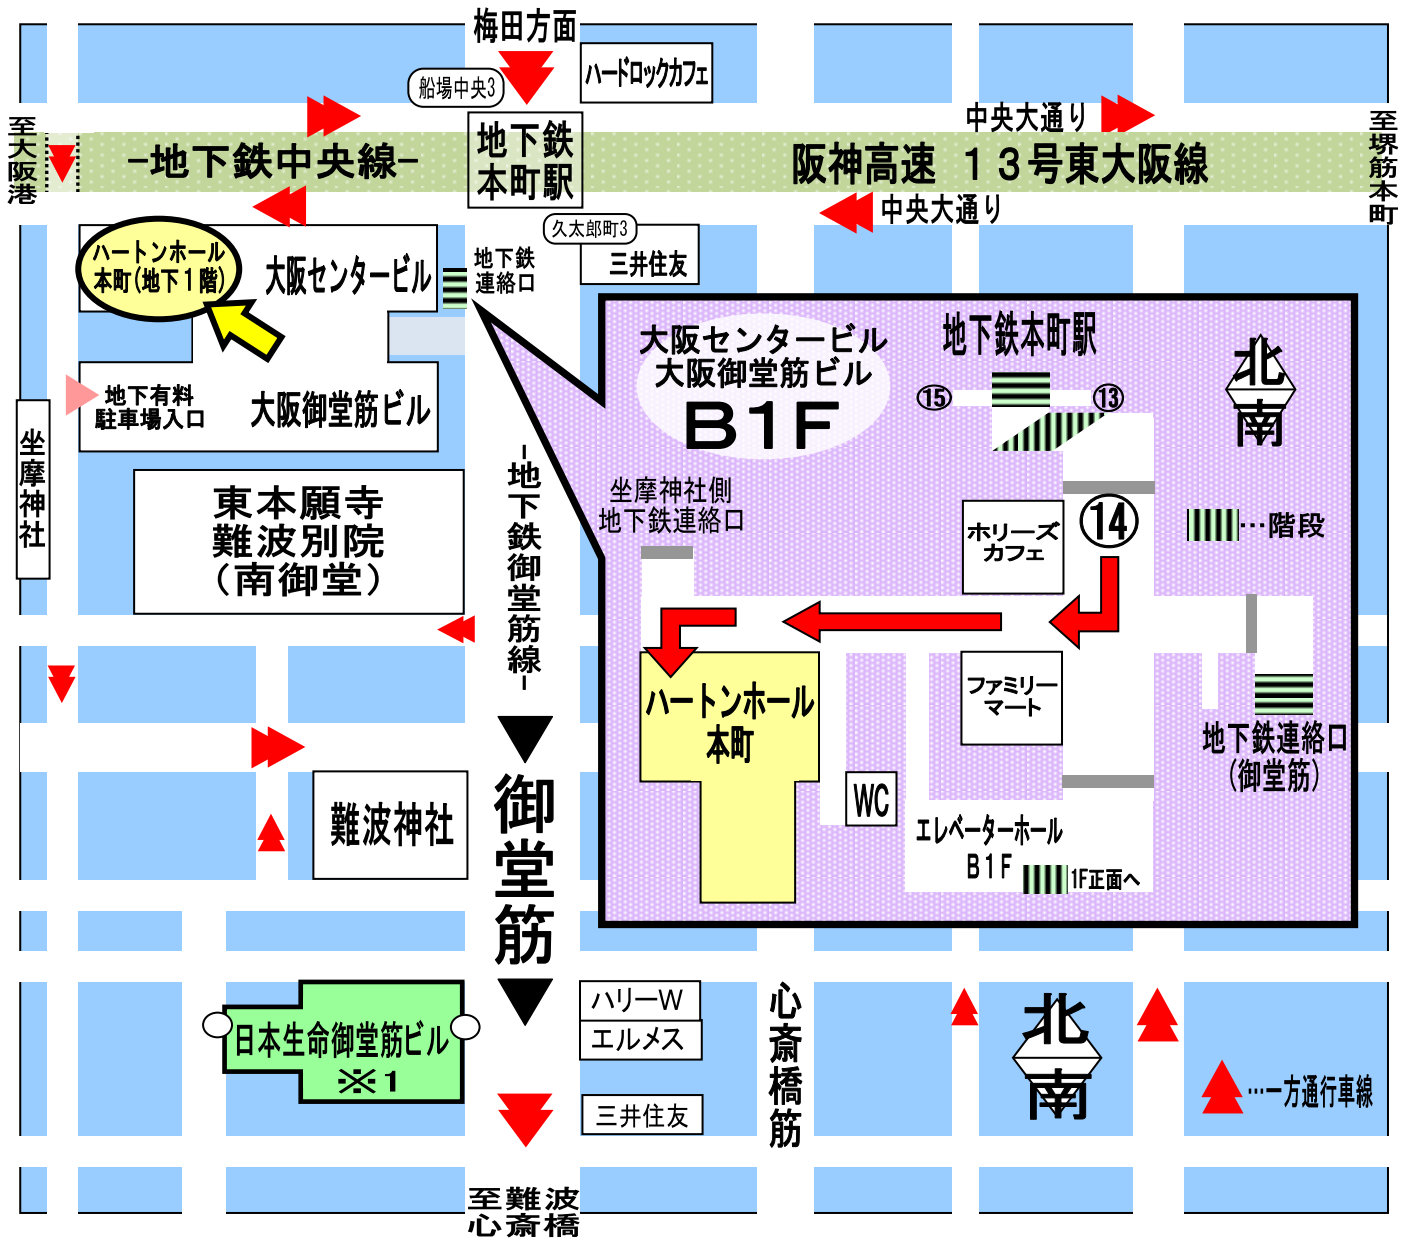

# 【ハートンホール本町】 地下鉄本町駅⑭番出口直結

## 《 交通のご案内 》

- JR新大阪駅より→地下鉄御堂筋線本町駅・11分
- JR大阪駅より→地下鉄御堂筋線本町駅・5分
- 難波より→地下鉄御堂筋線本町駅・4分