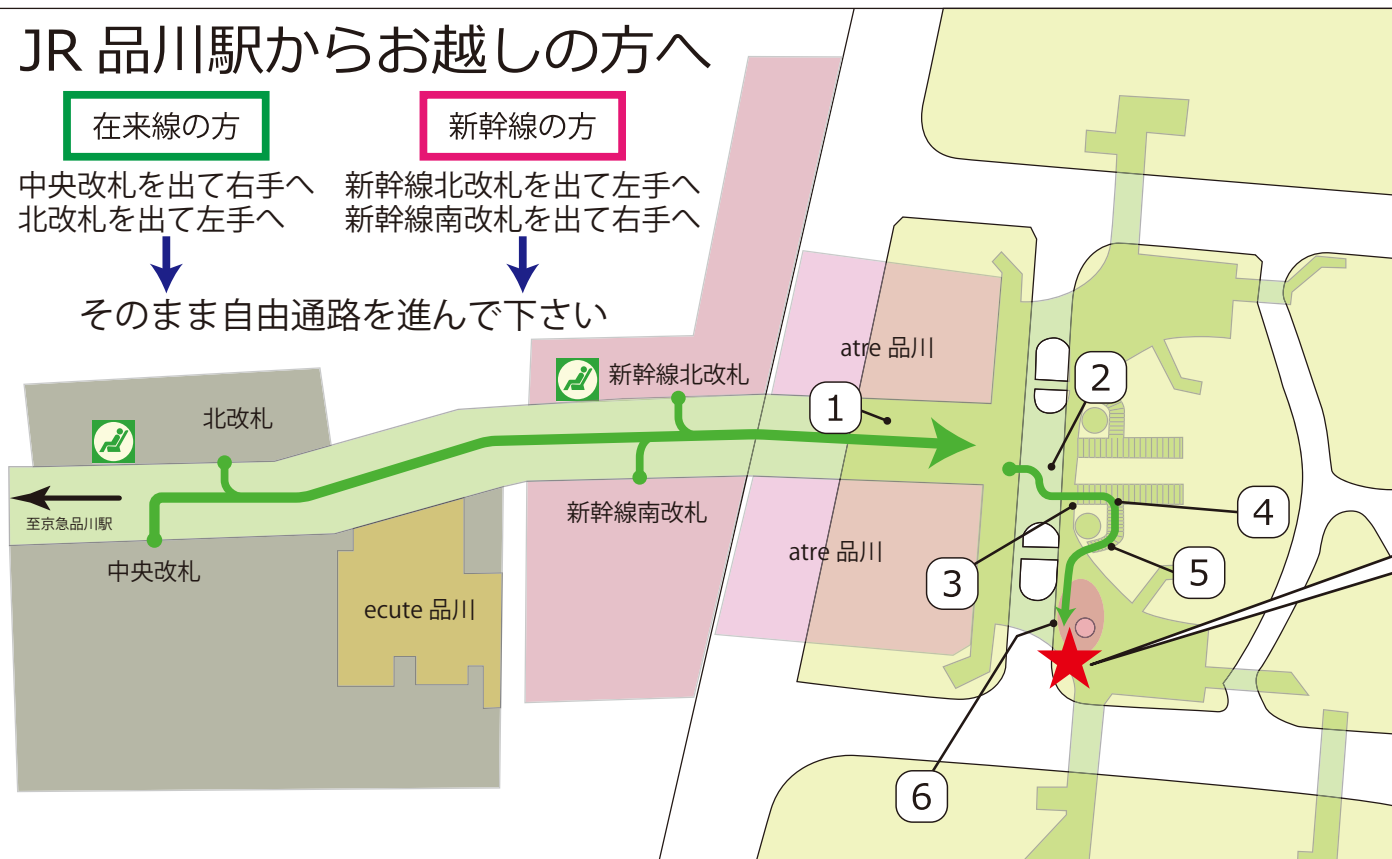

品川駅からお越しの場合は、バスのご利用が便利です！

品川駅港南口を目印に

正面エスカレーターには乗らず右手階段へ【品 91】を目印に進んで下さい

下り途中の踊り場を右へ

JR 品川駅からお越しの方へ

在来線の方

新幹線の方

中央改札を出て右手へ
北改札を出て左手へ

新幹線北改札を出て左手へ
新幹線南改札を出て右手へ

そのまま自由通路を進んで下さい

階段を下りて
左手へ進んで下さい

③のバス停から乗車、品川シーサイド駅下車徒歩3分でホテル到着です