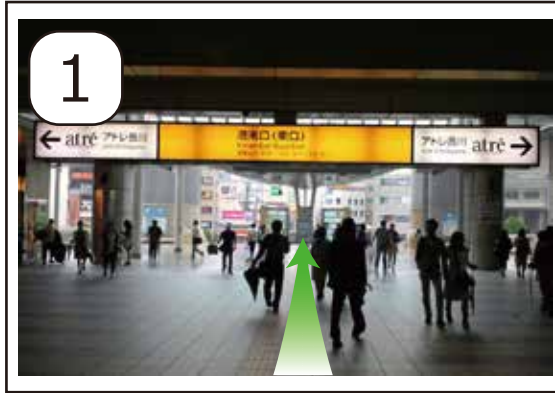

品川駅からお越しの場合は、バスのご利用が便利です！

品川駅港南口を目印に

正面エスカレーターには乗らず右手階段へ【品 91】を目印に進んで下さい

下り途中の踊り場を右へ

JR 品川駅からお越しの方へ

在来線の方

新幹線の方

中央改札を出て右手へ
北改札を出て左手へ

新幹線北改札を出て左手へ
新幹線南改札を出て右手へ

そのまま自由通路を進んで下さい

階段を下りて
左手へ進んで下さい

③のバス停から乗車、品川シーサイド駅下車徒歩3分でホテル到着です