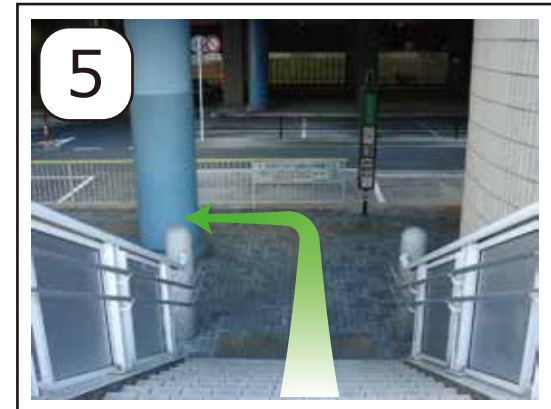

品川駅からお越しの場合は、バスのご利用が便利です！

品川駅港南口を目印に

正面エスカレーターには乗らず右手階段へ【品 91】を目印に進んで下さい

下り途中の踊り場を右へ

JR 品川駅からお越しの方へ

在来線の方

新幹線の方

中央改札を出て右手へ
北改札を出て左手へ

新幹線北改札を出て左手へ
新幹線南改札を出て右手へ

そのまま自由通路を進んで下さい

階段を下りて
左手へ進んで下さい

③のバス停から乗車、品川シーサイド駅下車徒歩3分でホテル到着です