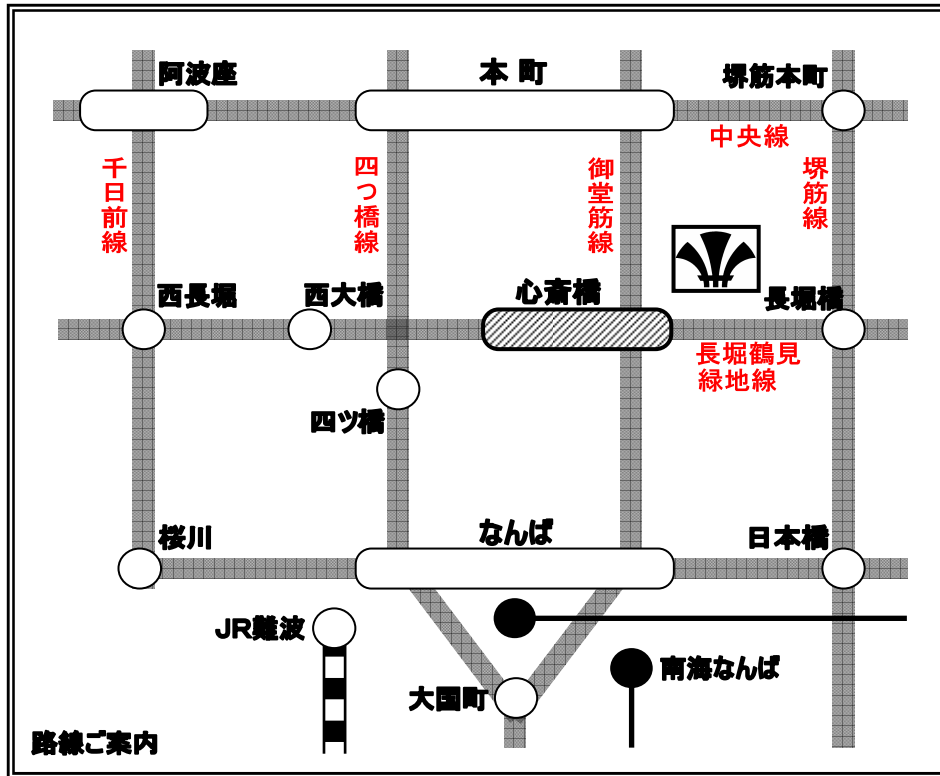

ハートンホテル南船場へのアクセス

路線ご案内

交通のご案内

- JR新大阪駅より／地下鉄御堂筋線[12分]
- JR大阪駅より／地下鉄御堂筋線[6分]
- 難波駅より／地下鉄御堂筋線[2分]
- 関西国際空港より／南海レポート[難波まで30分]／タクシー約1時間
- 大阪[伊丹]空港より／空港バスまたはタクシー約30分

様宛

- 地下鉄御堂筋線／長堀鶴見緑地線心斎橋駅下車
A階段②出口よりクリスタ長堀(地下街)へ、北5号出口より徒歩1分
- 地下鉄堺筋線／長堀鶴見緑地線長堀橋駅下車
A階段②A出口よりクリスタ長堀(地下街)へ、北5号出口より徒歩1分

Hearton Hotel Minamisenba
ハートンホテル南船場

〒542-0081 大阪市中央区南船場2-12-22
TEL06-6251-2111 / FAX06-6251-6921
<http://www.hearton.co.jp>