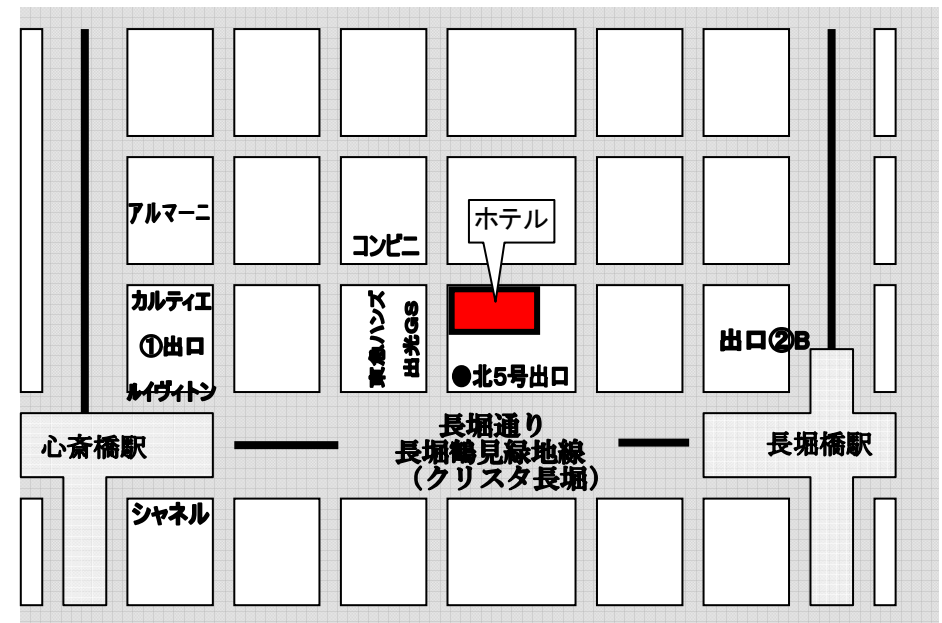

ハートンホテル南船場へのアクセス

路線ご案内

交通のご案内

- JR新大阪駅より／地下鉄御堂筋線[12分]
- JR大阪駅より／地下鉄御堂筋線[6分]
- 難波駅より／地下鉄御堂筋線[2分]
- 関西国際空港より／南海レポート[難波まで30分]／タクシー約1時間
- 大阪[伊丹]空港より／空港バスまたはタクシー約30分

様宛

- 地下鉄御堂筋線／長堀鶴見緑地線心斎橋駅下車
A階段②出口よりクリスタ長堀(地下街)へ、北5号出口より徒歩1分
- 地下鉄堺筋線／長堀鶴見緑地線長堀橋駅下車
A階段②A出口よりクリスタ長堀(地下街)へ、北5号出口より徒歩1分