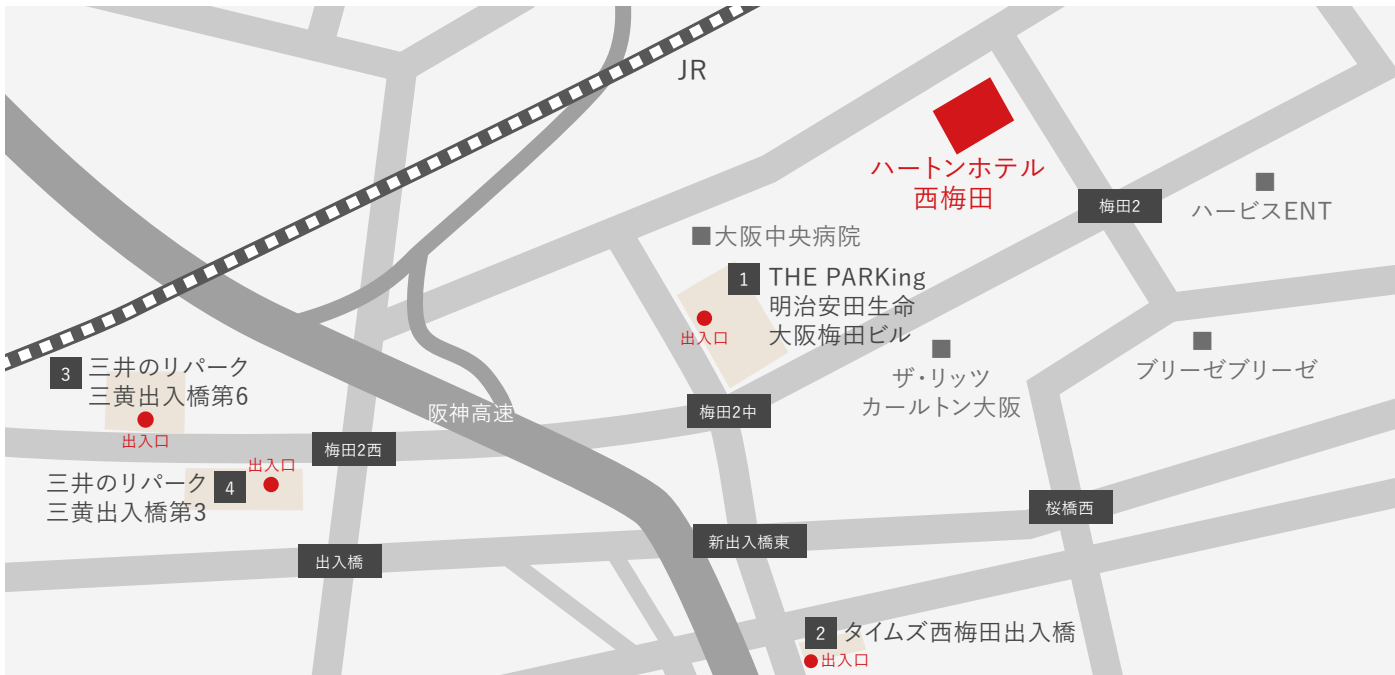

# ハートンホテル西梅田 周辺駐車場案内

2024年4月 現在

当ホテルには駐車場がございませんので、お車でお越しのお客様は周辺駐車場のご利用をお願いいたします。

駐車場名	営業時間	料金	高さ	備考
<b>1</b> THE PARKing 明治安田生命 大阪梅田ビル (80台収容) 【TEL】080-5763-9178	7時00分～22時00分 ご宿泊中のお客様に 限り、お預かり時間内 は何度出庫しても定額 ただし、時間外出庫不 可。 年末年始はお休みて ず。詳しくは係までお 尋ねください。 ※季節によって営業時間 が変更される場合がございます。	【宿泊割引料金】 7:00～翌13:00 2,300円 【当日割引料金】 7:00～22:00 2,000円 駐車の際、当館宿泊の旨を駐車 場係員に必ずお申し出ください。 翌 13:00 以降は、下記の通常料金が 加算されます。 《通常》最初の1時間 800円 以降30分/400円 当日最大 2,600円	2.0m 地下平面	■宿泊割引料金はホテルにて捺印 が必要となります。フロントまで お申し付けください。 ■車の鍵は駐車場の係員へお預け 願います。 ■身障者スペースは提携駐車場と して利用することができません。 ■駐車場ご利用の際は必ず駐車場 スタッフの説明を受けていただ いた上、ご利用ください。 ※防災センターのスタッフでは対 応できません。
<b>2</b> タイムズ西梅田出入橋 (33台収容)	24時間	20分/550円 平日 最大料金 9時～19時 4,200円 19時～9時 1,700円 土日祝 最大料金 9時～19時 2,200円 19時～9時 1,700円	屋外平面	
<b>3</b> 三井のリパーク 三黄出入橋第6 (14台収容)	24時間	8時～22時 20分/400円 22時～8時 60分/100円 24時間最大 3,200円	屋外平面	
<b>4</b> 三井のリパーク 三黄出入橋第3 (36台収容)	24時間	8時～22時 20分/400円 22時～8時 60分/100円 24時間最大 3,400円	屋外平面	入出庫ゲート有 2.0m