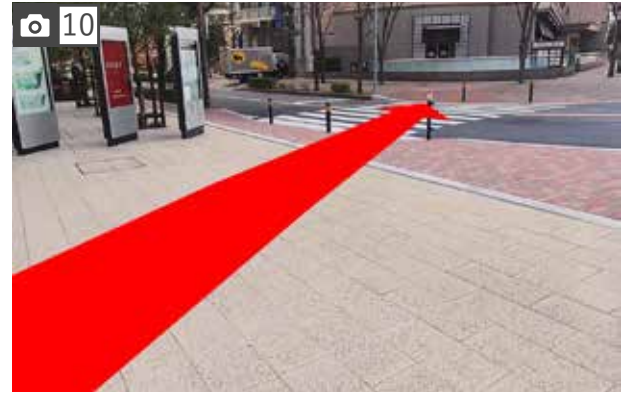

ハートンホテル西梅田 / Restaurant Garden アクセス・地図

・JR大阪駅の「西口」改札を出て左に進んで頂き、駅の外へ出たら右へとまがります。左手側にKITTE大阪を見ながら道なりに進むと道路をはさんで正面に当ホテルがございます。

・JR大阪駅の「桜橋口」改札を出て右に進み、大阪駅西口が正面に見える横断歩道を渡ります。そのまま、KITTE大阪を左手側に大阪駅西口改札前を経由して道なりに進んでいただきますと、正面にホテルがございます。

地下鉄御堂筋線「梅田駅」【中北東改札】又は【中北西改札】又は【中南改札】から出ていただき、⑦番出口方向へ進んでください

⑧番出口階段を通り過ぎ、突き当たりまで進んで右に曲がってください

地下街を突き当たるまでまっすぐ進んでください

突き当たりを右に曲がるとエスカレーターがございますので1階へ上がってください

1階に上がるとJR「大阪駅」【桜橋口】の前に出ますので、左後ろへUターンするように進んでください

まっすぐ進み、大阪駅西口が正面に見える横断歩道をわたります

左手にKITTE大阪、右手に大阪駅西口改札となるように、お進みください

道なりにお進みください

正面にホテルが見えてきます

ホテルに至る横断歩道を渡ります

道なりに進んでいただくと、正面左に当ホテル
がございます

ハートンホテル西梅田 リムジンバス乗り場からのアクセス

2024年5月 現在

バスから降車後、バスの進行方向と同じ向きに進んでください