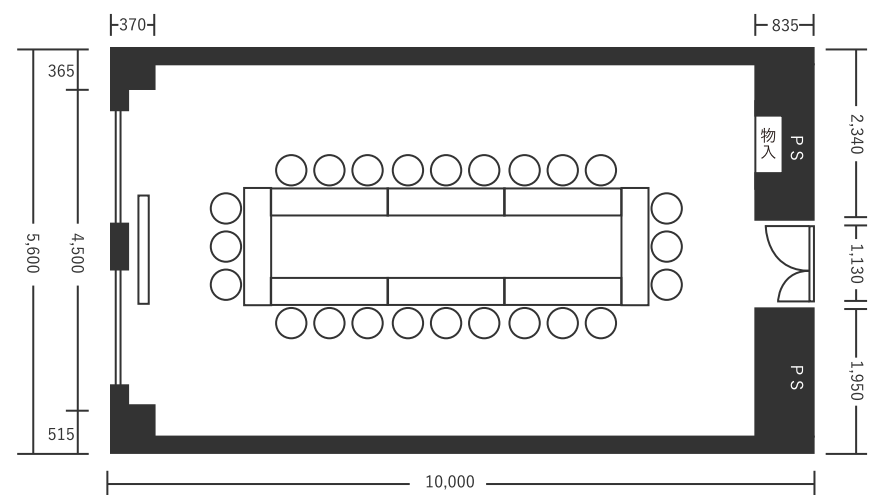

ハートンホテル心齋橋 5F ルピナス 56㎡(18坪) 床から天井2,600mm

スクール型(42名)

シアター型(70名)

口の字型(24名)

※図面内、備品はサンプルです。