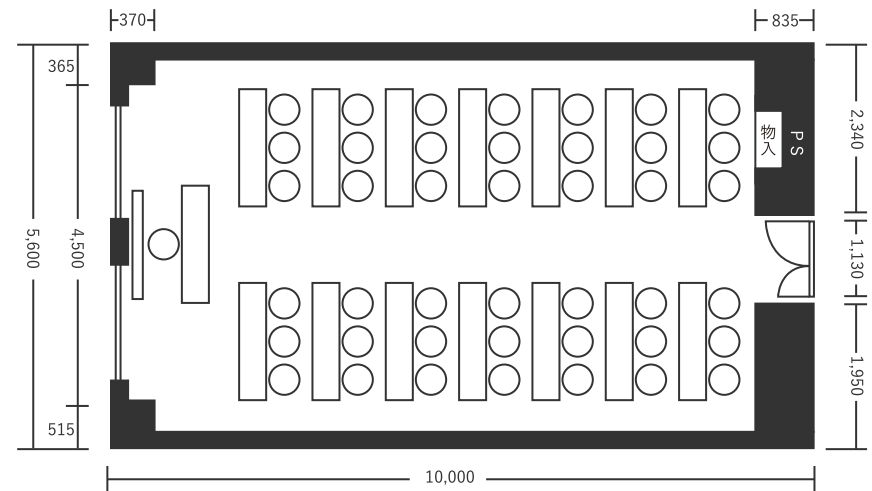

ハートンホテル心齋橋 5F ルピナス 56㎡(18坪) 床から天井2,600mm

スクール型(42名)

シアター型(70名)

口の字型(24名)

※図面内、備品はサンプルです。