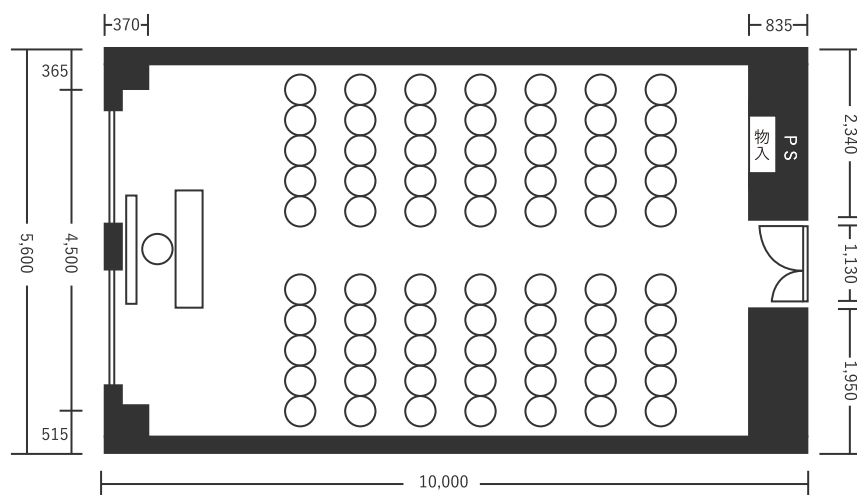

ハートンホテル心齋橋 5F ルピナス 56㎡(18坪) 床から天井2,600mm

スクール型(42名)

シアター型(70名)

口の字型(24名)

※図面内、備品はサンプルです。