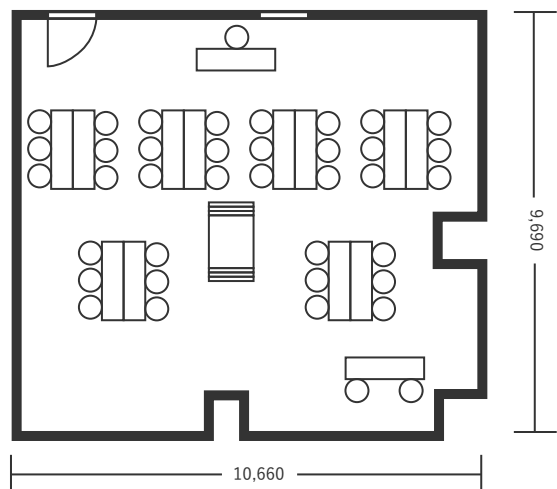

ハートンホテル東品川 1F オリーブ 1+2 115㎡(34.8坪) 床から天井3,000mm

スクール型(60名)

シアター型(98名)

口の字型(30名)

※図面内、備品はサンプルです。

ハートンホテル東品川 1F オリーブ 1+2 115㎡(34.8坪) 床から天井3,000mm

島型(36名)

※図面内、備品はサンプルです。

ハートンホテル東品川 1F オリーブ 1 60㎡(18.2坪) 床から天井3,000mm

スクール型(39名)

シアター型(50名)

口の字型(24名)

※図面内、備品はサンプルです。

ハートンホテル東品川 1F オリーブ 2 55㎡(16.6坪) 床から天井3,000mm

スクール型(26名)

シアター型(49名)

口の字型(30名)

※図面内、備品はサンプルです。