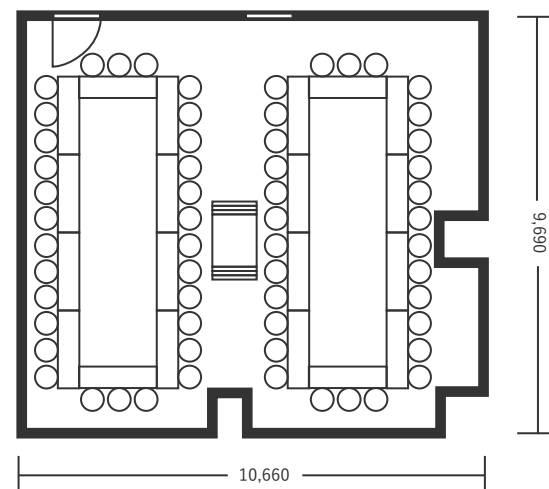

ハートンホテル東品川 1F オリーブ 1+2 115㎡(34.8坪) 床から天井3,000mm

スクール型(60名)

シアター型(98名)

口の字型(30名)

※図面内、備品はサンプルです。

ハートンホテル東品川 1F オリーブ 1+2 115㎡(34.8坪) 床から天井3,000mm

島型(36名)

※図面内、備品はサンプルです。

ハートンホテル東品川 1F オリーブ 1 60㎡(18.2坪) 床から天井3,000mm

スクール型(39名)

シアター型(50名)

口の字型(24名)

※図面内、備品はサンプルです。

ハートンホテル東品川 1F オリーブ 2 55㎡(16.6坪) 床から天井3,000mm

スクール型(26名)

シアター型(49名)

口の字型(30名)

※図面内、備品はサンプルです。