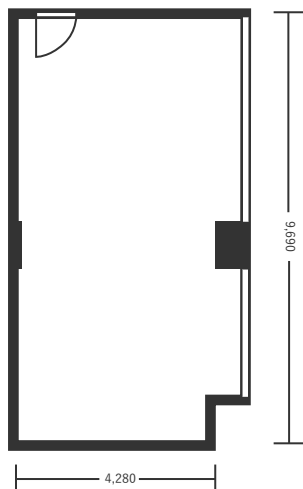

ハートンホテル東品川 1F オリーブ 1+2 115㎡(34.8坪) 床から天井3,000mm

スクール型(60名)

シアター型(98名)

口の字型(30名)

※図面内、備品はサンプルです。

ハートンホテル東品川 1F オリーブ 1+2 115㎡(34.8坪) 床から天井3,000mm

島型(36名)

※図面内、備品はサンプルです。

ハートンホテル東品川 1F オリーブ 1 60㎡(18.2坪) 床から天井3,000mm

スクール型(39名)

シアター型(50名)

口の字型(24名)

※図面内、備品はサンプルです。

ハートンホテル東品川 1F オリーブ 2 55㎡(16.6坪) 床から天井3,000mm

スクール型(26名)

シアター型(49名)

口の字型(30名)

※図面内、備品はサンプルです。