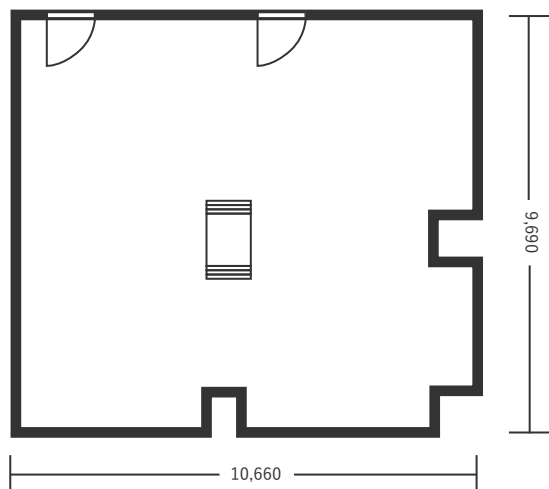

ハートンホテル東品川 1F オリーブ 1+2 115㎡(34.8坪) 床から天井3,000mm

スクール型(60名)

シアター型(98名)

口の字型(30名)

※図面内、備品はサンプルです。

ハートンホテル東品川 1F オリーブ 1+2 115㎡(34.8坪) 床から天井3,000mm

島型(36名)

※図面内、備品はサンプルです。

ハートンホテル東品川 1F オリーブ 1 60㎡(18.2坪) 床から天井3,000mm

スクール型(39名)

シアター型(50名)

口の字型(24名)

※図面内、備品はサンプルです。

ハートンホテル東品川 1F オリーブ 2 55㎡(16.6坪) 床から天井3,000mm

スクール型(26名)

シアター型(49名)