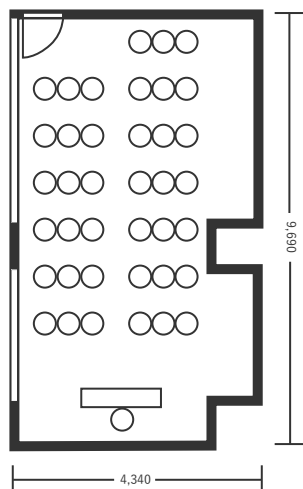

ハートンホテル東品川 1F オリーブ 1+2 115㎡(34.8坪) 床から天井3,000mm

スクール型(60名)

シアター型(98名)

口の字型(30名)

※図面内、備品はサンプルです。

ハートンホテル東品川 1F オリーブ 1+2 115㎡(34.8坪) 床から天井3,000mm

島型(36名)

※図面内、備品はサンプルです。

ハートンホテル東品川 1F オリーブ 1 60㎡(18.2坪) 床から天井3,000mm

スクール型(39名)

シアター型(50名)

口の字型(24名)

※図面内、備品はサンプルです。

ハートンホテル東品川 1F オリーブ 2 55㎡(16.6坪) 床から天井3,000mm

スクール型(26名)

シアター型(49名)

口の字型(30名)

※図面内、備品はサンプルです。