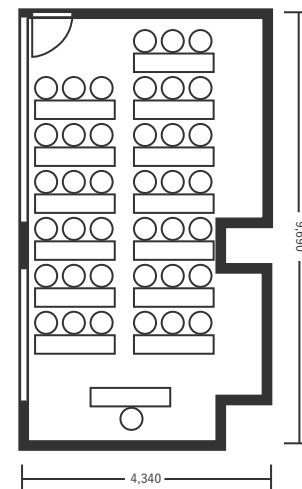

ハートンホテル東品川 1F オリーブ 1+2 115㎡(34.8坪) 床から天井3,000mm

スクール型(60名)

シアター型(98名)

口の字型(30名)

※図面内、備品はサンプルです。

ハートンホテル東品川 1F オリーブ 1+2 115㎡(34.8坪) 床から天井3,000mm

島型(36名)

※図面内、備品はサンプルです。

ハートンホテル東品川 1F オリーブ 1 60㎡(18.2坪) 床から天井3,000mm

スクール型(39名)

シアター型(50名)

口の字型(24名)

※図面内、備品はサンプルです。

ハートンホテル東品川 1F オリーブ 2 55㎡(16.6坪) 床から天井3,000mm

スクール型(26名)

シアター型(49名)

口の字型(30名)

※図面内、備品はサンプルです。