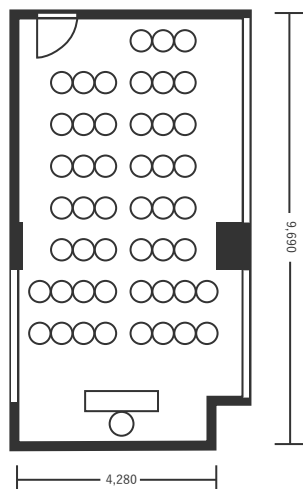

ハートンホテル東品川 1F オリーブ 1+2 115㎡(34.8坪) 床から天井3,000mm

スクール型(60名)

シアター型(98名)

口の字型(30名)

※図面内、備品はサンプルです。

ハートンホテル東品川 1F オリーブ 1+2 115㎡(34.8坪) 床から天井3,000mm

島型(36名)

※図面内、備品はサンプルです。

ハートンホテル東品川 1F オリーブ 1 60㎡(18.2坪) 床から天井3,000mm

スクール型(39名)

シアター型(50名)

口の字型(24名)

※図面内、備品はサンプルです。

ハートンホテル東品川 1F オリーブ 2 55㎡(16.6坪) 床から天井3,000mm

スクール型(26名)

シアター型(49名)

口の字型(30名)

※図面内、備品はサンプルです。