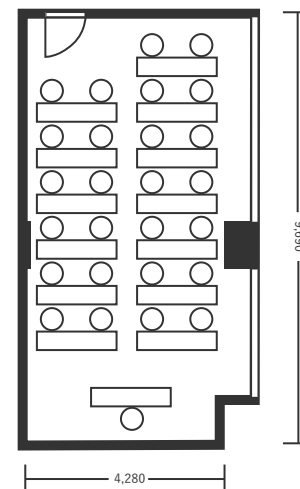

ハートンホテル東品川 1F オリーブ 1+2 115㎡(34.8坪) 床から天井3,000mm

スクール型(60名)

シアター型(98名)

口の字型(30名)

※図面内、備品はサンプルです。

ハートンホテル東品川 1F オリーブ 1+2 115㎡(34.8坪) 床から天井3,000mm

島型(36名)

※図面内、備品はサンプルです。

ハートンホテル東品川 1F オリーブ 1 60㎡(18.2坪) 床から天井3,000mm

スクール型(39名)

シアター型(50名)

口の字型(24名)

※図面内、備品はサンプルです。

ハートンホテル東品川 1F オリーブ 2 55㎡(16.6坪) 床から天井3,000mm

スクール型(26名)

シアター型(49名)

口の字型(30名)

※図面内、備品はサンプルです。