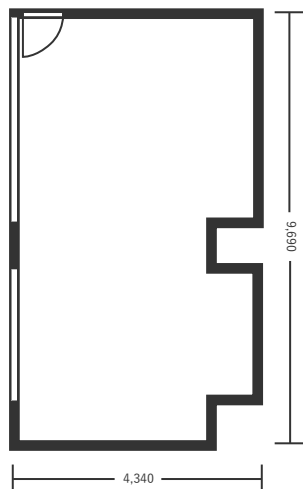

ハートンホテル東品川 1F オリーブ 1+2 115㎡(34.8坪) 床から天井3,000mm

スクール型(60名)

シアター型(98名)

口の字型(30名)

※図面内、備品はサンプルです。

ハートンホテル東品川 1F オリーブ 1+2 115㎡(34.8坪) 床から天井3,000mm

島型(36名)

※図面内、備品はサンプルです。

ハートンホテル東品川 1F オリーブ 1 60㎡(18.2坪) 床から天井3,000mm

スクール型(39名)

シアター型(50名)

口の字型(24名)

※図面内、備品はサンプルです。

ハートンホテル東品川 1F オリーブ 2 55㎡(16.6坪) 床から天井3,000mm

スクール型(26名)

シアター型(49名)

口の字型(30名)

※図面内、備品はサンプルです。