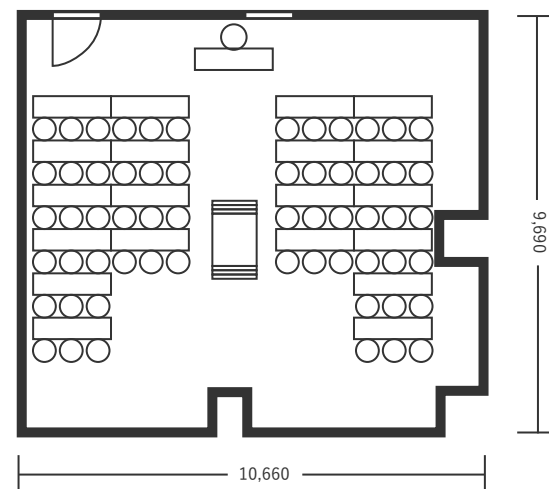

ハートンホテル東品川 1F オリーブ 1+2 115㎡(34.8坪) 床から天井3,000mm

スクール型(60名)

シアター型(98名)

口の字型(30名)

※図面内、備品はサンプルです。

ハートンホテル東品川 1F オリーブ 1+2 115㎡(34.8坪) 床から天井3,000mm

島型(36名)

※図面内、備品はサンプルです。

ハートンホテル東品川 1F オリーブ 1 60㎡(18.2坪) 床から天井3,000mm

スクール型(39名)

シアター型(50名)

口の字型(24名)

※図面内、備品はサンプルです。

ハートンホテル東品川 1F オリーブ 2 55㎡(16.6坪) 床から天井3,000mm

スクール型(26名)

シアター型(49名)

口の字型(30名)

※図面内、備品はサンプルです。