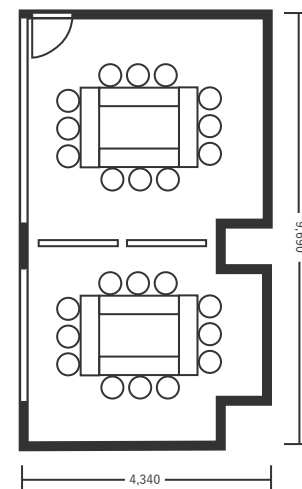

ハートンホテル東品川 1F オリーブ 1+2 115㎡(34.8坪) 床から天井3,000mm

スクール型(60名)

シアター型(98名)

口の字型(30名)

※図面内、備品はサンプルです。

ハートンホテル東品川 1F オリーブ 1+2 115㎡(34.8坪) 床から天井3,000mm

島型(36名)

※図面内、備品はサンプルです。

ハートンホテル東品川 1F オリーブ 1 60㎡(18.2坪) 床から天井3,000mm

スクール型(39名)

シアター型(50名)

口の字型(24名)

※図面内、備品はサンプルです。

ハートンホテル東品川 1F オリーブ 2 55㎡(16.6坪) 床から天井3,000mm

スクール型(26名)

シアター型(49名)

口の字型(30名)

※図面内、備品はサンプルです。