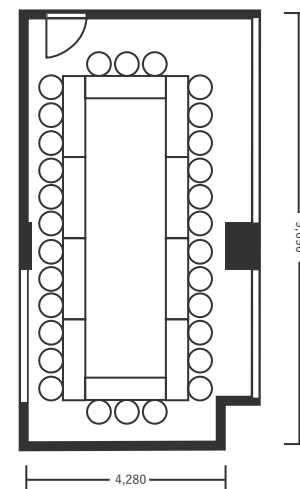

ハートンホテル東品川 1F オリーブ 1+2 115㎡(34.8坪) 床から天井3,000mm

スクール型(60名)

シアター型(98名)

口の字型(30名)

※図面内、備品はサンプルです。

ハートンホテル東品川 1F オリーブ 1+2 115㎡(34.8坪) 床から天井3,000mm

島型(36名)

※図面内、備品はサンプルです。

ハートンホテル東品川 1F オリーブ 1 60㎡(18.2坪) 床から天井3,000mm

スクール型(39名)

シアター型(50名)

口の字型(24名)

※図面内、備品はサンプルです。

ハートンホテル東品川 1F オリーブ 2 55㎡(16.6坪) 床から天井3,000mm

スクール型(26名)

シアター型(49名)

口の字型(30名)

※図面内、備品はサンプルです。