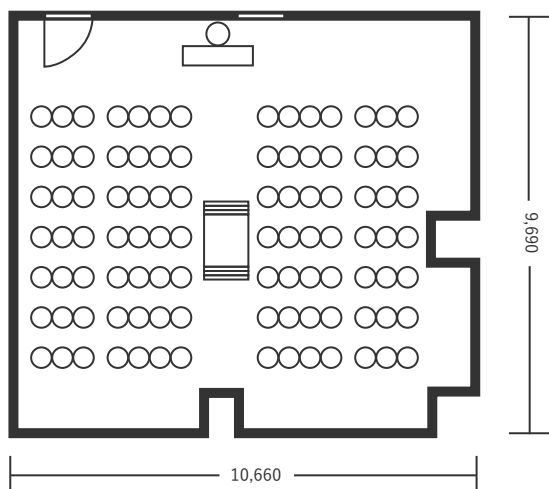

ハートンホテル東品川 1F オリーブ 1+2 115㎡(34.8坪) 床から天井3,000mm

スクール型(60名)

シアター型(98名)

口の字型(30名)

※図面内、備品はサンプルです。

ハートンホテル東品川 1F オリーブ 1+2 115㎡(34.8坪) 床から天井3,000mm

島型(36名)

※図面内、備品はサンプルです。

ハートンホテル東品川 1F オリーブ 1 60㎡(18.2坪) 床から天井3,000mm

スクール型(39名)

シアター型(50名)

口の字型(24名)

※図面内、備品はサンプルです。

ハートンホテル東品川 1F オリーブ 2 55㎡(16.6坪) 床から天井3,000mm

スクール型(26名)

シアター型(49名)

口の字型(30名)

※図面内、備品はサンプルです。