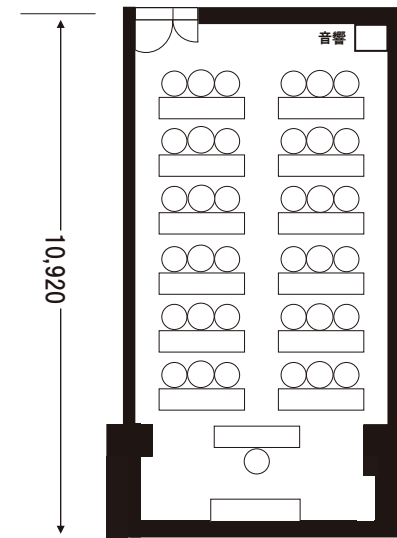

スクール型 (3名掛け 87名)

シアター型 (110名)

口の字型 (44名)

スクール型 (3名掛け 36名)

シアター型 (60名)

口の字型 (30名)

※図面内、備品はサンプルです。

スクール型 (3名掛け 36名)

シアター型 (60名)

口の字型 (30名)

※図面内、備品はサンプルです。配置レイアウトはマーガレット1をベースにしています。