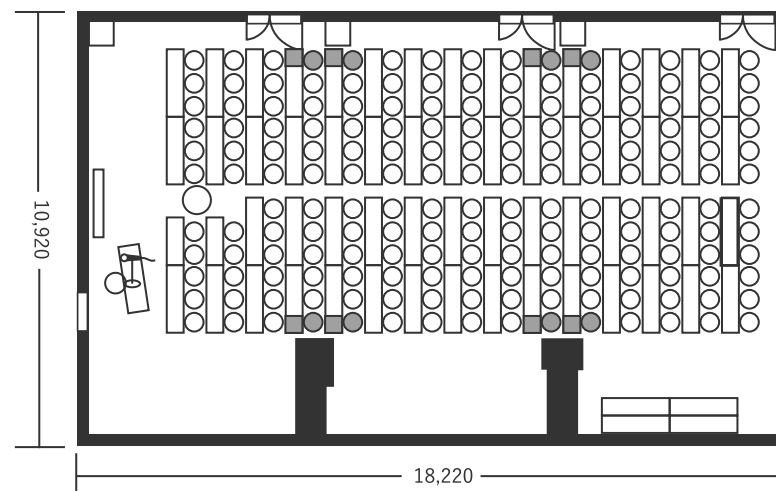

スクール型(178名)

※灰色の箇所を減らすと両サイドに「通路」ご用意可能です。

シアター型(200名)

口の字型(62名)

スクール型(105名)

※灰色の箇所を減らすと両サイドに「通路」ご用意可能です。

シアター型(120名)

口の字型(44名)

スクール型(54名)

シアター型(60名)

口の字型(30名)

※図面内、備品はサンプルです。

スクール型(54名)

シアター型(60名)

口の字型(30名)