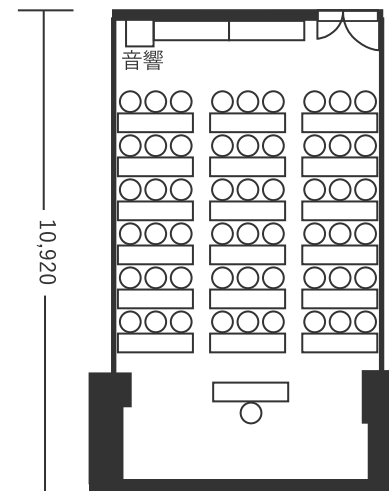

スクール型(178名)

※灰色の箇所を減らすと両サイドに「通路」ご用意可能です。

シアター型(200名)

口の字型(62名)

スクール型(105名)

※灰色の箇所を減らすと両サイドに「通路」ご用意可能です。

シアター型(120名)

口の字型(44名)

スクール型(54名)

シアター型(60名)

口の字型(30名)

※図面内、備品はサンプルです。

スクール型(54名)

シアター型(60名)

口の字型(30名)