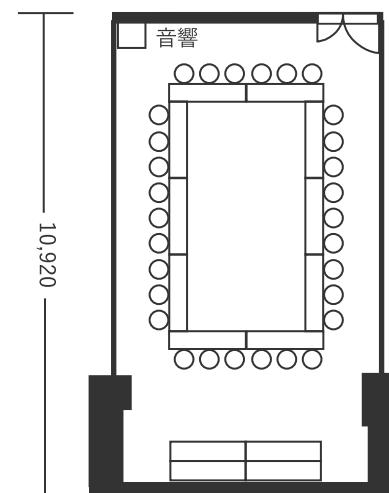

スクール型(178名)

※灰色の箇所を減らすと両サイドに「通路」ご用意可能です。

シアター型(200名)

口の字型(62名)

スクール型(105名)

※灰色の箇所を減らすと両サイドに「通路」ご用意可能です。

シアター型(120名)

口の字型(44名)

スクール型(54名)

シアター型(60名)

口の字型(30名)

※図面内、備品はサンプルです。

スクール型(54名)

シアター型(60名)

口の字型(30名)