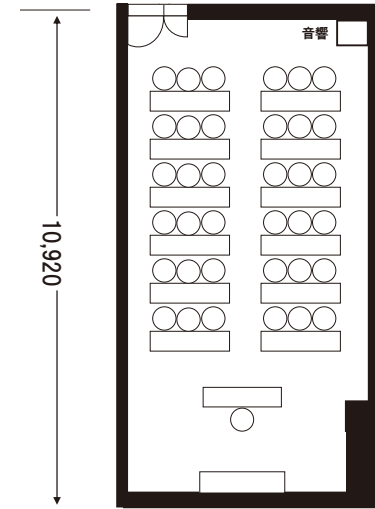

スクール型 (3名掛け 87名)

シアター型 (110名)

口の字型 (44名)

スクール型 (3名掛け 36名)

シアター型 (60名)

口の字型 (30名)

※図面内、備品はサンプルです。

スクール型 (3名掛け 36名)

シアター型 (60名)

口の字型 (30名)

※図面内、備品はサンプルです。配置レイアウトはマーガレット1をベースにしています。