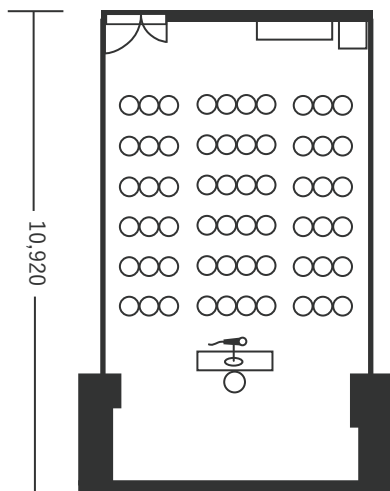

スクール型 (3名掛け 87名)

シアター型 (110名)

口の字型 (44名)

スクール型 (3名掛け 36名)

シアター型 (60名)

口の字型 (30名)

※図面内、備品はサンプルです。

スクール型 (3名掛け 36名)

シアター型 (60名)

口の字型 (30名)

※図面内、備品はサンプルです。配置レイアウトはマーガレット1をベースにしています。