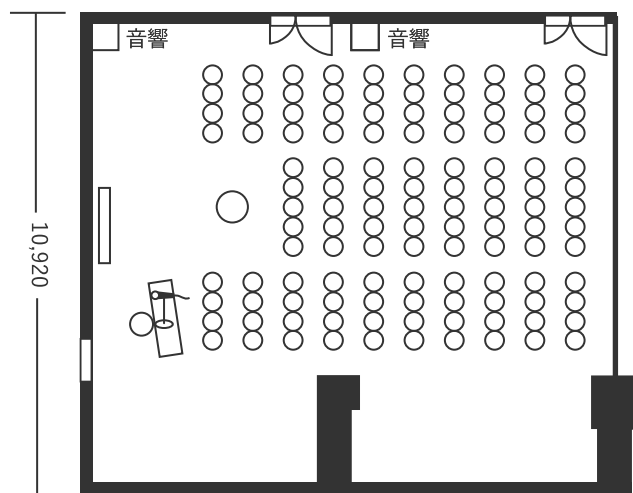

スクール型(178名)

※灰色の箇所を減らすと両サイドに「通路」ご用意可能です。

シアター型(200名)

口の字型(62名)

スクール型(105名)

※灰色の箇所を減らすと両サイドに「通路」ご用意可能です。

シアター型(120名)

口の字型(44名)

スクール型(54名)

シアター型(60名)

口の字型(30名)

※図面内、備品はサンプルです。

スクール型(54名)

シアター型(60名)

口の字型(30名)