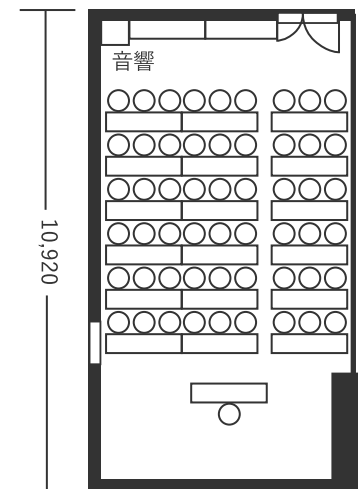

スクール型(178名)

※灰色の箇所を減らすと両サイドに「通路」ご用意可能です。

シアター型(200名)

口の字型(62名)

スクール型(105名)

※灰色の箇所を減らすと両サイドに「通路」ご用意可能です。

シアター型(120名)

口の字型(44名)

スクール型(54名)

シアター型(60名)

口の字型(30名)

※図面内、備品はサンプルです。

スクール型(54名)

シアター型(60名)

口の字型(30名)