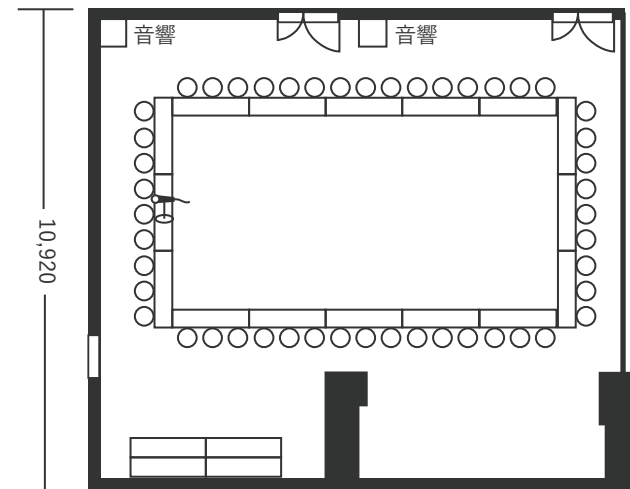

スクール型 (3名掛け 87名)

シアター型 (110名)

口の字型 (44名)

スクール型 (3名掛け 36名)

シアター型 (60名)

口の字型 (30名)

※図面内、備品はサンプルです。

スクール型 (3名掛け 36名)

シアター型 (60名)

口の字型 (30名)

※図面内、備品はサンプルです。配置レイアウトはマーガレット1をベースにしています。