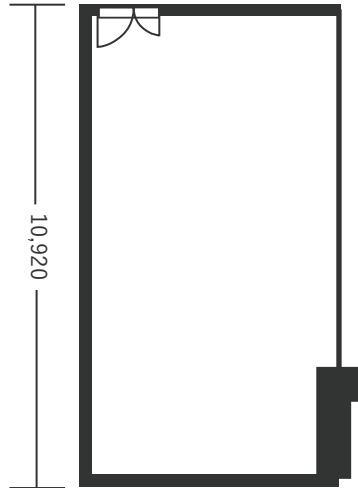

スクール型 (3名掛け 87名)

シアター型 (110名)

口の字型 (44名)

スクール型 (3名掛け 36名)

シアター型 (60名)

口の字型 (30名)

※図面内、備品はサンプルです。

スクール型 (3名掛け 36名)

シアター型 (60名)

口の字型 (30名)

※図面内、備品はサンプルです。配置レイアウトはマーガレット1をベースにしています。