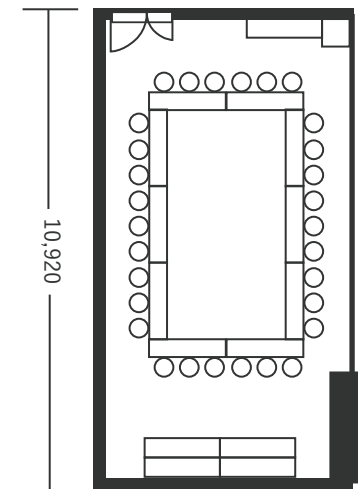

スクール型 (3名掛け 87名)

シアター型 (110名)

口の字型 (44名)

スクール型 (3名掛け 36名)

シアター型 (60名)

口の字型 (30名)

※図面内、備品はサンプルです。

スクール型 (3名掛け 36名)

シアター型 (60名)

口の字型 (30名)

※図面内、備品はサンプルです。配置レイアウトはマーガレット1をベースにしています。