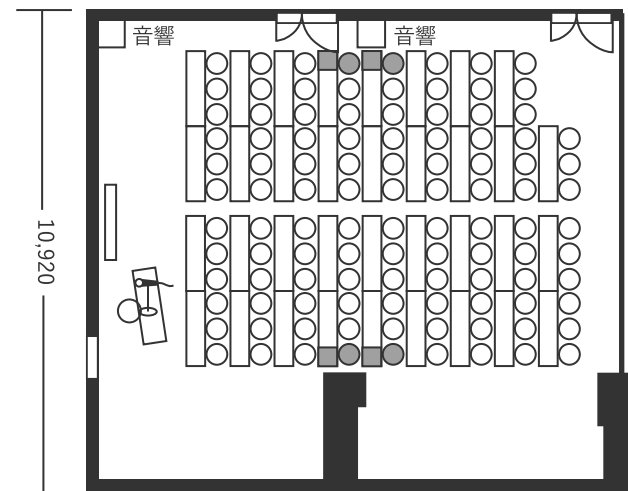

スクール型(178名)

※灰色の箇所を減らすと両サイドに「通路」ご用意可能です。

シアター型(200名)

口の字型(62名)

スクール型(105名)

※灰色の箇所を減らすと両サイドに「通路」ご用意可能です。

シアター型(120名)

口の字型(44名)

スクール型(54名)

シアター型(60名)

口の字型(30名)

※図面内、備品はサンプルです。

スクール型(54名)

シアター型(60名)

口の字型(30名)