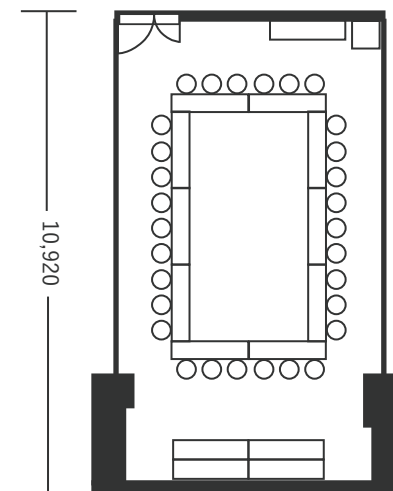

スクール型 (3名掛け 87名)

シアター型 (110名)

口の字型 (44名)

スクール型 (3名掛け 36名)

シアター型 (60名)

口の字型 (30名)

※図面内、備品はサンプルです。

スクール型 (3名掛け 36名)

シアター型 (60名)

口の字型 (30名)

※図面内、備品はサンプルです。配置レイアウトはマーガレット1をベースにしています。