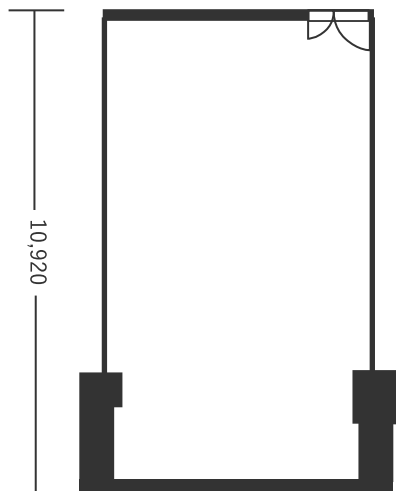

スクール型(178名)

※灰色の箇所を減らすと両サイドに「通路」ご用意可能です。

シアター型(200名)

口の字型(62名)

スクール型(105名)

※灰色の箇所を減らすと両サイドに「通路」ご用意可能です。

シアター型(120名)

口の字型(44名)

スクール型(54名)

シアター型(60名)

口の字型(30名)

※図面内、備品はサンプルです。

スクール型(54名)

シアター型(60名)

口の字型(30名)