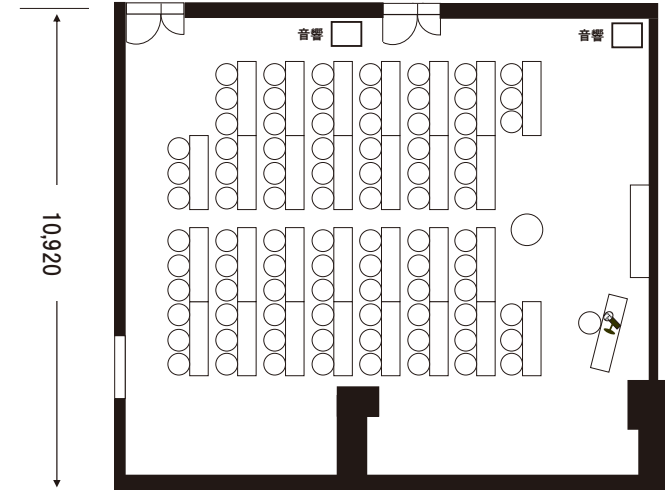

スクール型 (3名掛け 87名)

シアター型 (110名)

口の字型 (44名)

スクール型 (3名掛け 36名)

シアター型 (60名)

口の字型 (30名)

※図面内、備品はサンプルです。

スクール型 (3名掛け 36名)

シアター型 (60名)

口の字型 (30名)

※図面内、備品はサンプルです。配置レイアウトはマーガレット1をベースにしています。