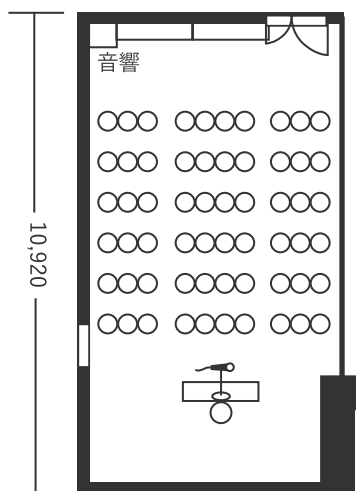

スクール型(178名)

※灰色の箇所を減らすと両サイドに「通路」ご用意可能です。

シアター型(200名)

口の字型(62名)

スクール型(105名)

※灰色の箇所を減らすと両サイドに「通路」ご用意可能です。

シアター型(120名)

口の字型(44名)

スクール型(54名)

シアター型(60名)

口の字型(30名)

※図面内、備品はサンプルです。

スクール型(54名)

シアター型(60名)

口の字型(30名)