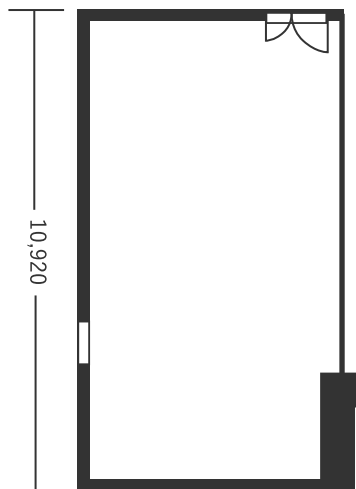

スクール型(178名)

※灰色の箇所を減らすと両サイドに「通路」ご用意可能です。

シアター型(200名)

口の字型(62名)

スクール型(105名)

※灰色の箇所を減らすと両サイドに「通路」ご用意可能です。

シアター型(120名)

口の字型(44名)

スクール型(54名)

シアター型(60名)

口の字型(30名)

※図面内、備品はサンプルです。

スクール型(54名)

シアター型(60名)

口の字型(30名)