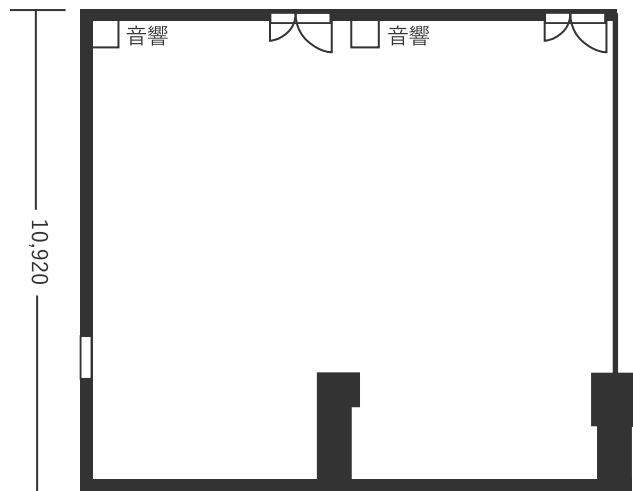

スクール型(178名)

※灰色の箇所を減らすと両サイドに「通路」ご用意可能です。

シアター型(200名)

口の字型(62名)

スクール型(105名)

※灰色の箇所を減らすと両サイドに「通路」ご用意可能です。

シアター型(120名)

口の字型(44名)

スクール型(54名)

シアター型(60名)

口の字型(30名)

※図面内、備品はサンプルです。

スクール型(54名)

シアター型(60名)

口の字型(30名)