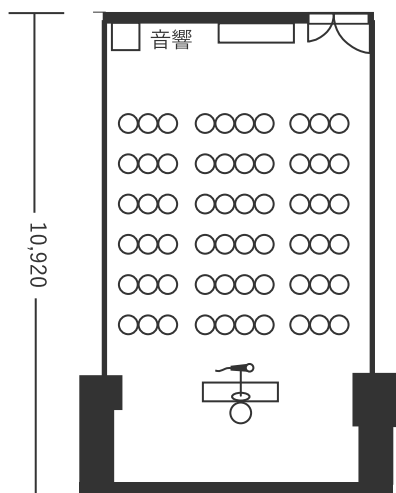

スクール型(178名)

※灰色の箇所を減らすと両サイドに「通路」ご用意可能です。

シアター型(200名)

口の字型(62名)

スクール型(105名)

※灰色の箇所を減らすと両サイドに「通路」ご用意可能です。

シアター型(120名)

口の字型(44名)

スクール型(54名)

シアター型(60名)

口の字型(30名)

※図面内、備品はサンプルです。

スクール型(54名)

シアター型(60名)

口の字型(30名)