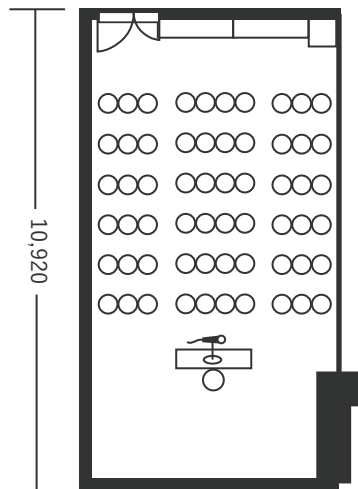

スクール型 (3名掛け 87名)

シアター型 (110名)

口の字型 (44名)

スクール型 (3名掛け 36名)

シアター型 (60名)

口の字型 (30名)

※図面内、備品はサンプルです。

スクール型 (3名掛け 36名)

シアター型 (60名)

口の字型 (30名)

※図面内、備品はサンプルです。配置レイアウトはマーガレット1をベースにしています。