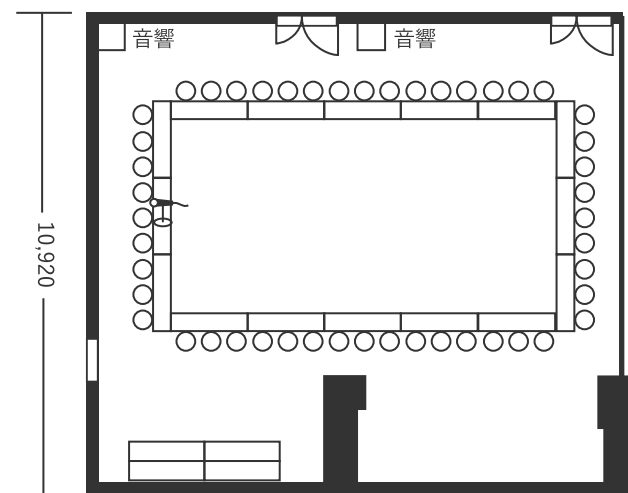

スクール型(178名)

※灰色の箇所を減らすと両サイドに「通路」ご用意可能です。

シアター型(200名)

口の字型(62名)

スクール型(105名)

※灰色の箇所を減らすと両サイドに「通路」ご用意可能です。

シアター型(120名)

口の字型(44名)

スクール型(54名)

シアター型(60名)

口の字型(30名)

※図面内、備品はサンプルです。

スクール型(54名)

シアター型(60名)

口の字型(30名)