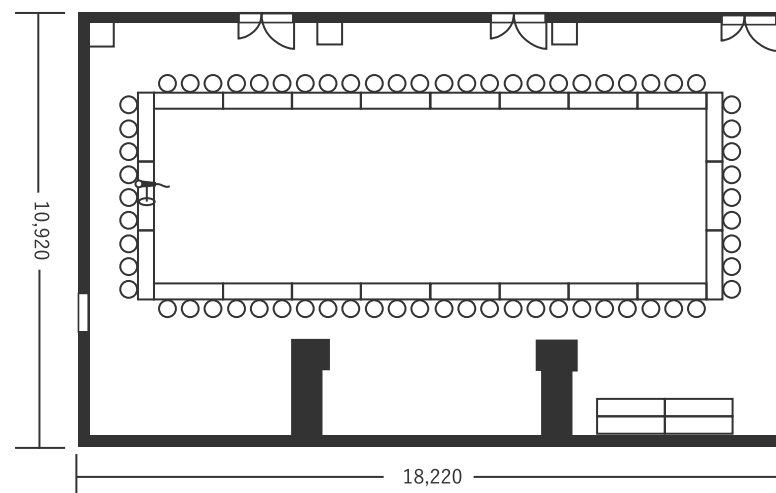

スクール型(178名)

※灰色の箇所を減らすと両サイドに「通路」ご用意可能です。

シアター型(200名)

口の字型(62名)

スクール型(105名)

※灰色の箇所を減らすと両サイドに「通路」ご用意可能です。

シアター型(120名)

口の字型(44名)

スクール型(54名)

シアター型(60名)

口の字型(30名)

※図面内、備品はサンプルです。

スクール型(54名)

シアター型(60名)

口の字型(30名)