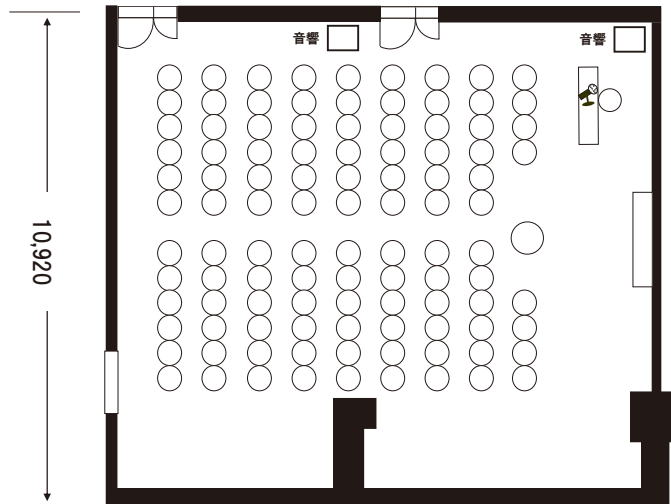

スクール型 (3名掛け 87名)

シアター型 (110名)

口の字型 (44名)

スクール型 (3名掛け 36名)

シアター型 (60名)

口の字型 (30名)

※図面内、備品はサンプルです。

スクール型 (3名掛け 36名)

シアター型 (60名)

口の字型 (30名)

※図面内、備品はサンプルです。配置レイアウトはマーガレット1をベースにしています。