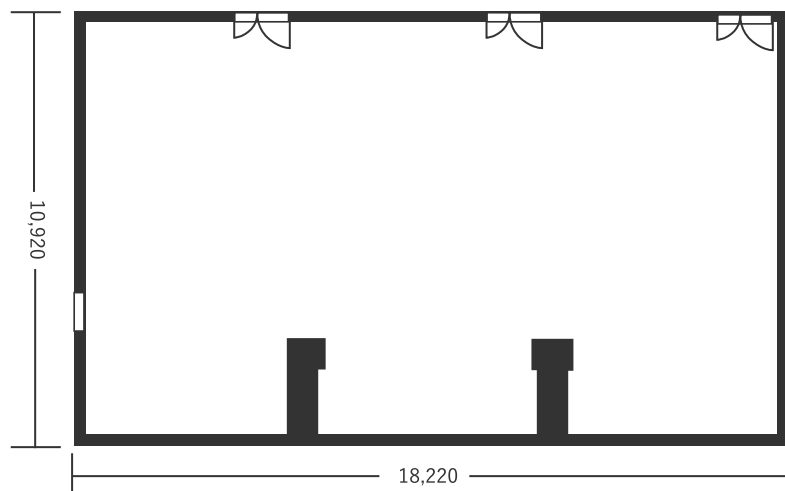

スクール型(178名)

※灰色の箇所を減らすと両サイドに「通路」ご用意可能です。

シアター型(200名)

口の字型(62名)

スクール型(105名)

※灰色の箇所を減らすと両サイドに「通路」ご用意可能です。

シアター型(120名)

口の字型(44名)

スクール型(54名)

シアター型(60名)

口の字型(30名)

※図面内、備品はサンプルです。

スクール型(54名)

シアター型(60名)

口の字型(30名)