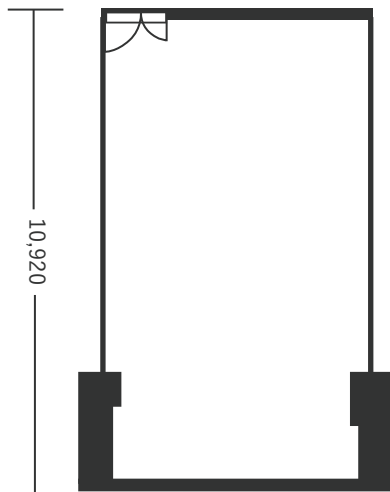

スクール型 (3名掛け 87名)

シアター型 (110名)

口の字型 (44名)

スクール型 (3名掛け 36名)

シアター型 (60名)

口の字型 (30名)

※図面内、備品はサンプルです。

スクール型 (3名掛け 36名)

シアター型 (60名)

口の字型 (30名)

※図面内、備品はサンプルです。配置レイアウトはマーガレット1をベースにしています。