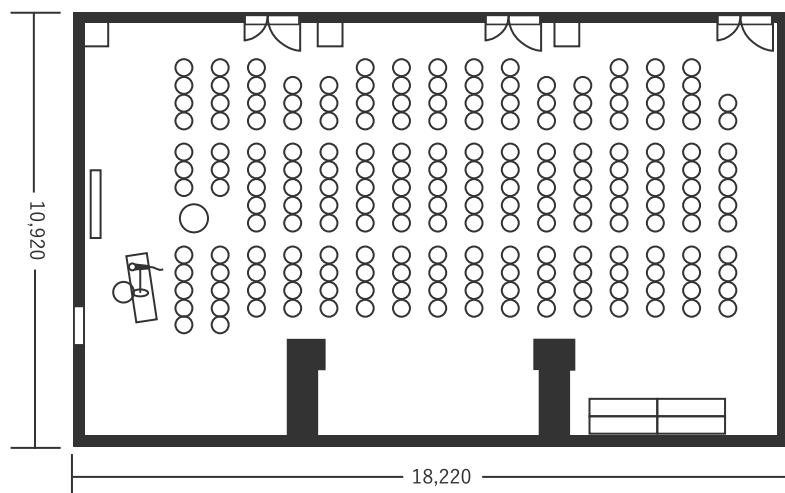

スクール型(178名)

※灰色の箇所を減らすと両サイドに「通路」ご用意可能です。

シアター型(200名)

口の字型(62名)

スクール型(105名)

※灰色の箇所を減らすと両サイドに「通路」ご用意可能です。

シアター型(120名)

口の字型(44名)

スクール型(54名)

シアター型(60名)

口の字型(30名)

※図面内、備品はサンプルです。

スクール型(54名)

シアター型(60名)

口の字型(30名)