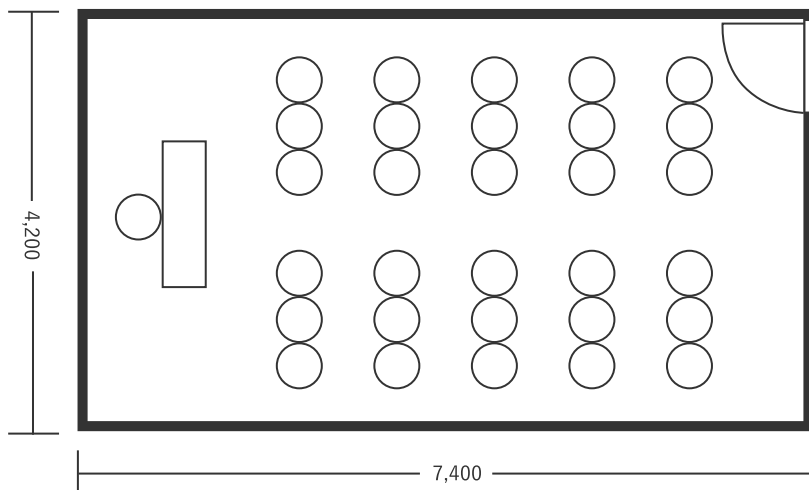

ハートンホテル本町 B1 チューリップ 32㎡(9.7坪) 床から天井2,500mm

スクール型(20名)

シアター型(30名)

口の字型(16名)

※図面内、備品はサンプルです。