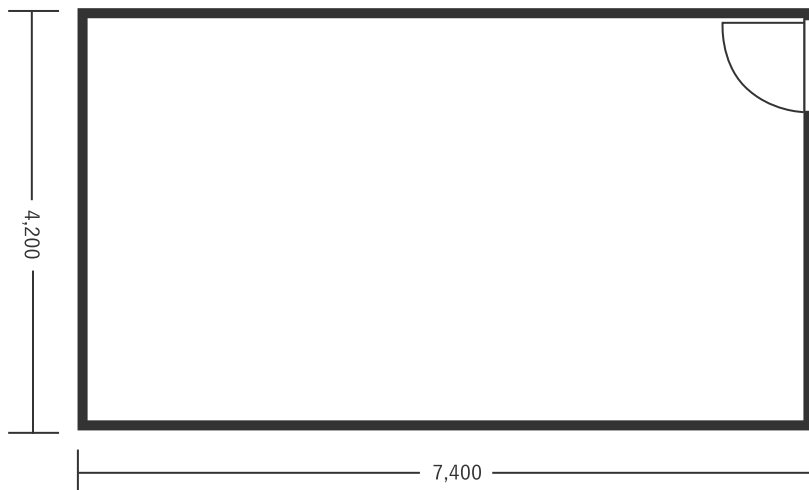

ハートンホテル本町 B1 チューリップ 32㎡(9.7坪) 床から天井2,500mm

スクール型(20名)

シアター型(30名)

口の字型(16名)

※図面内、備品はサンプルです。