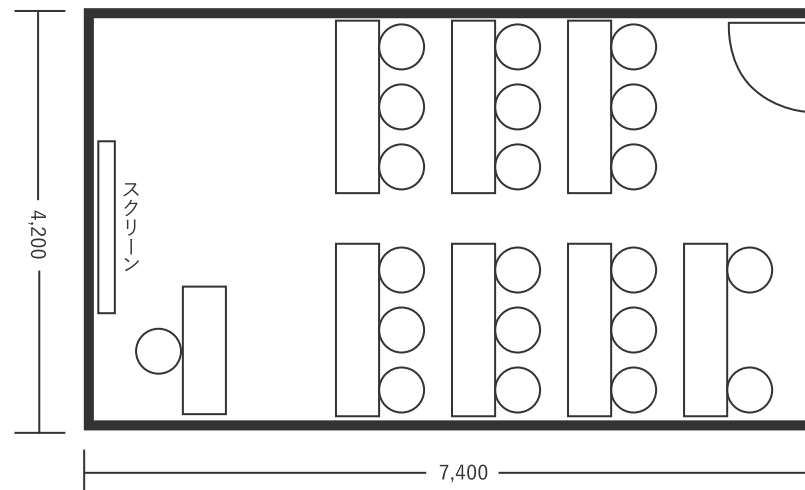

ハートンホテル本町 B1 チューリップ 32㎡(9.7坪) 床から天井2,500mm

スクール型(20名)

シアター型(30名)

口の字型(16名)

※図面内、備品はサンプルです。