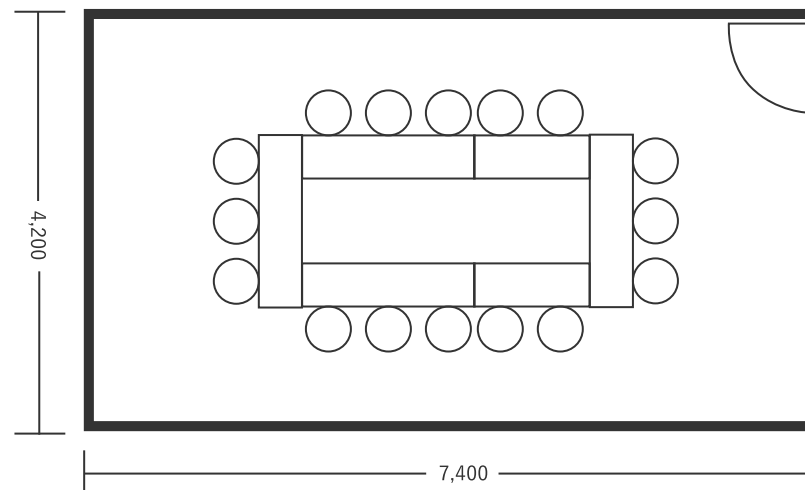

ハートンホテル本町 B1 チューリップ 32㎡(9.7坪) 床から天井2,500mm

スクール型(20名)

シアター型(30名)

口の字型(16名)

※図面内、備品はサンプルです。