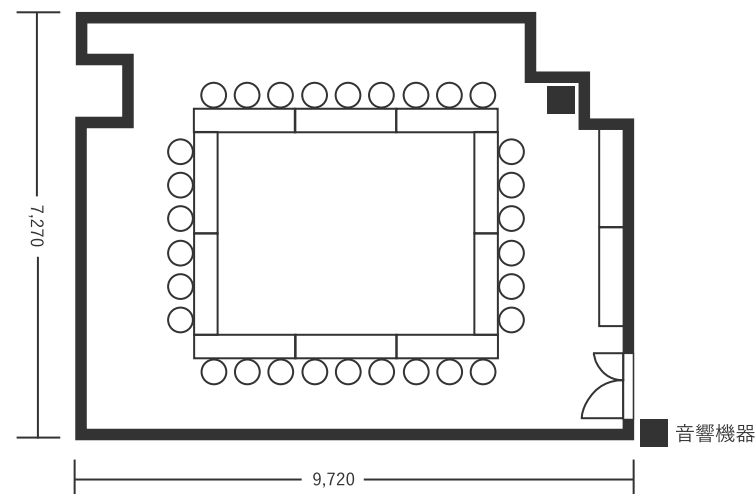

ハートンホテル日本生命御堂筋ビル 12F ビオラ 70㎡(21坪) 床から天井2,600mm

スクール型(54名)

※スクリーンを使用する際は、灰色の箇所を減らし『プロジェクター台』を設置することも可能です。

シアター型(80名)

口の字型(30名)

※スクリーンを使用する際は、灰色の箇所を減らし『プロジェクター台』を設置することも可能です。

※図面内、備品はサンプルです。