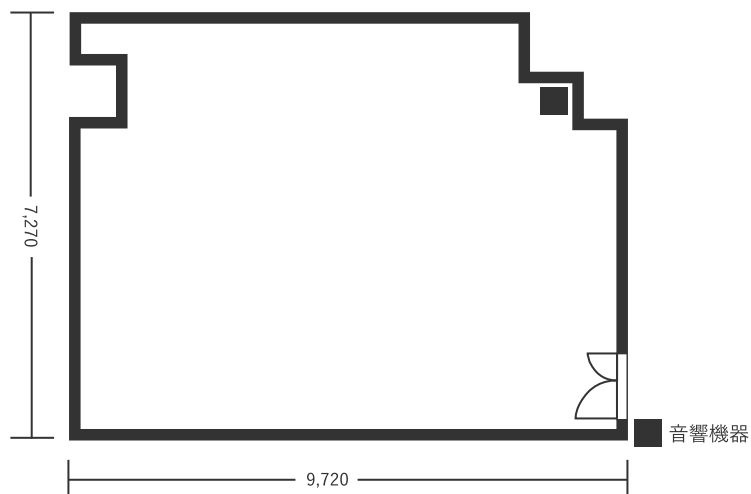

ハートンホテル日本生命御堂筋ビル 12F ビオラ 70㎡(21坪) 床から天井2,600mm

スクール型(54名)

※スクリーンを使用する際は、灰色の箇所を減らし『プロジェクター台』を設置することも可能です。

シアター型(80名)

口の字型(30名)

※スクリーンを使用する際は、灰色の箇所を減らし『プロジェクター台』を設置することも可能です。

※図面内、備品はサンプルです。