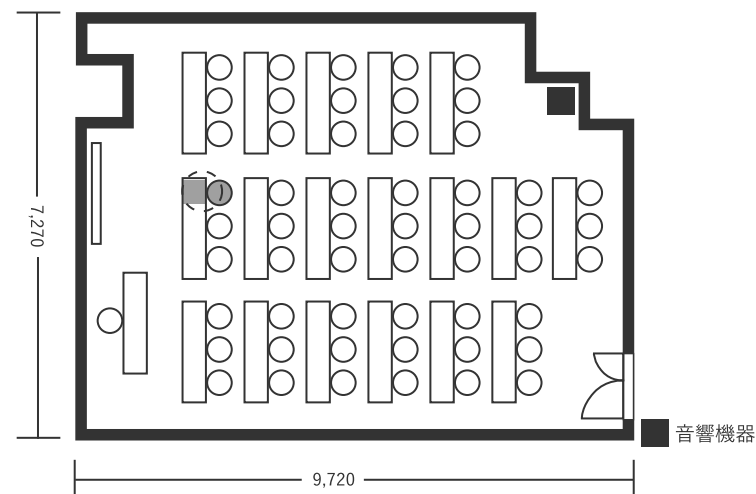

ハートンホテル日本生命御堂筋ビル 12F ビオラ 70㎡(21坪) 床から天井2,600mm

スクール型(54名)

※スクリーンを使用する際は、灰色の箇所を減らし『プロジェクター台』を設置することも可能です。

シアター型(80名)

口の字型(30名)

※スクリーンを使用する際は、灰色の箇所を減らし『プロジェクター台』を設置することも可能です。

※図面内、備品はサンプルです。