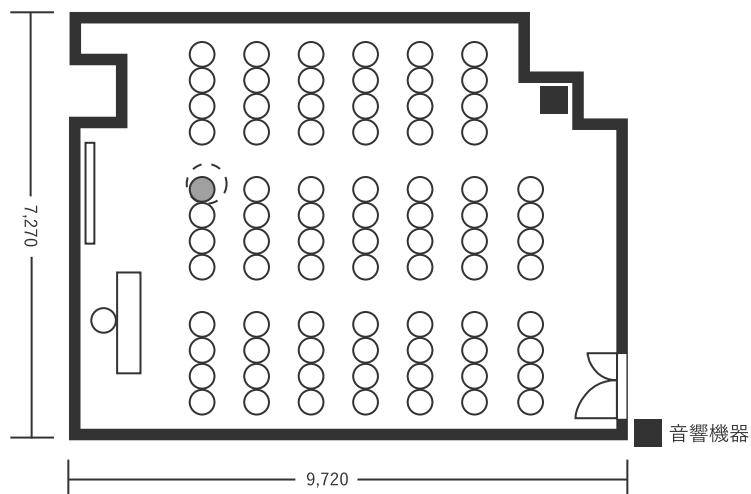

ハートンホテル日本生命御堂筋ビル 12F ビオラ 70㎡(21坪) 床から天井2,600mm

スクール型(54名)

※スクリーンを使用する際は、灰色の箇所を減らし『プロジェクター台』を設置することも可能です。

シアター型(80名)

口の字型(30名)

※スクリーンを使用する際は、灰色の箇所を減らし『プロジェクター台』を設置することも可能です。

※図面内、備品はサンプルです。