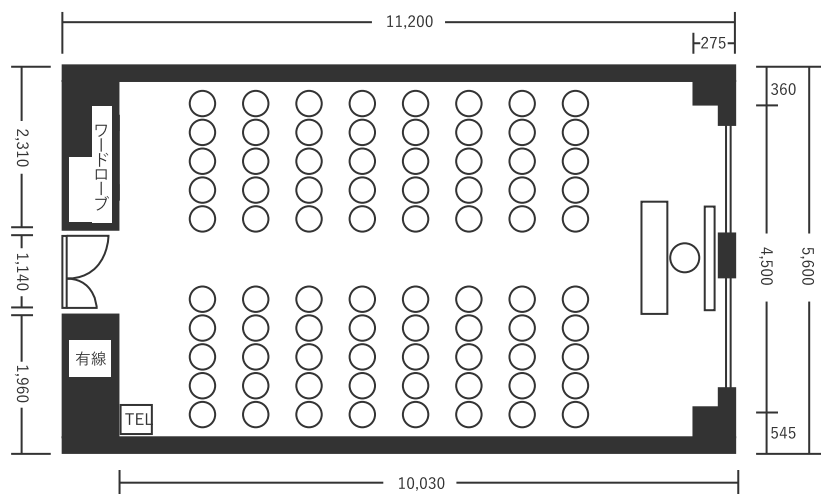

ハートンホテル心齋橋 4F アゼリア 63㎡(20坪) 床から天井2,500mm

スクール型(48名)

シアター型(80名)

口の字型(30名)

※図面内、備品はサンプルです。