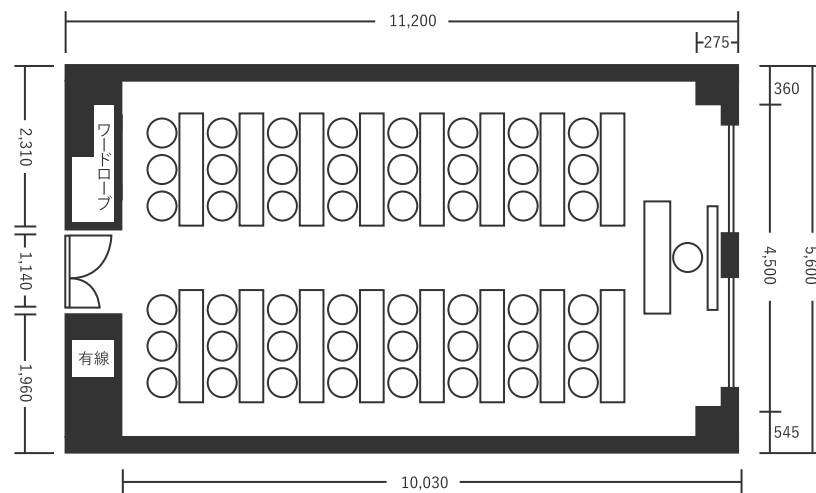

ハートンホテル心齋橋 4F アゼリア 63㎡(20坪) 床から天井2,500mm

スクール型(48名)

シアター型(80名)

口の字型(30名)

※図面内、備品はサンプルです。