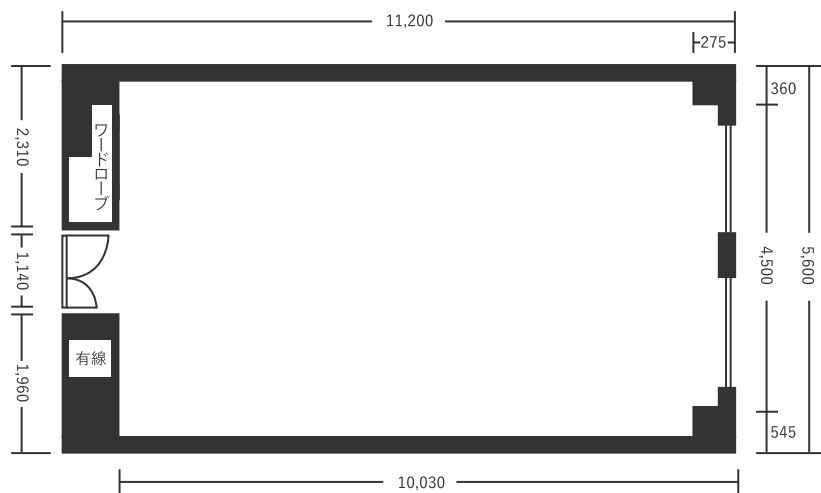

ハートンホテル心齋橋 4F アゼリア 63㎡(20坪) 床から天井2,500mm

スクール型(48名)

シアター型(80名)

口の字型(30名)

※図面内、備品はサンプルです。