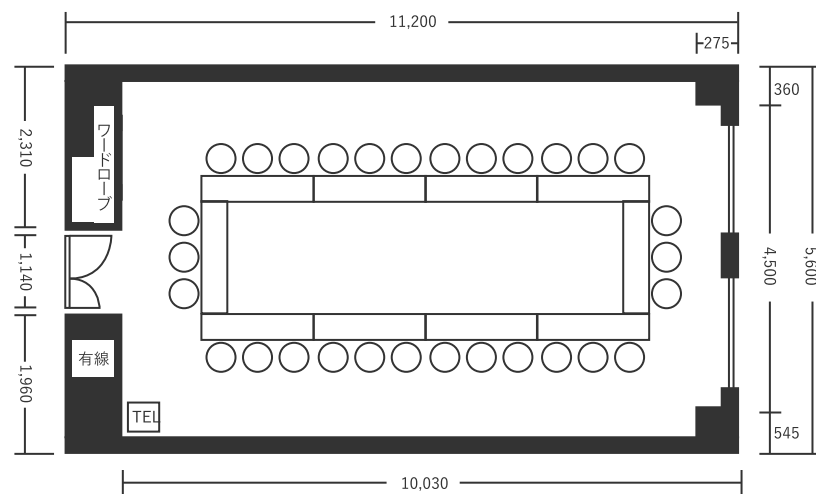

ハートンホテル心齋橋 4F アゼリア 63㎡(20坪) 床から天井2,500mm

スクール型(48名)

シアター型(80名)

口の字型(30名)

※図面内、備品はサンプルです。