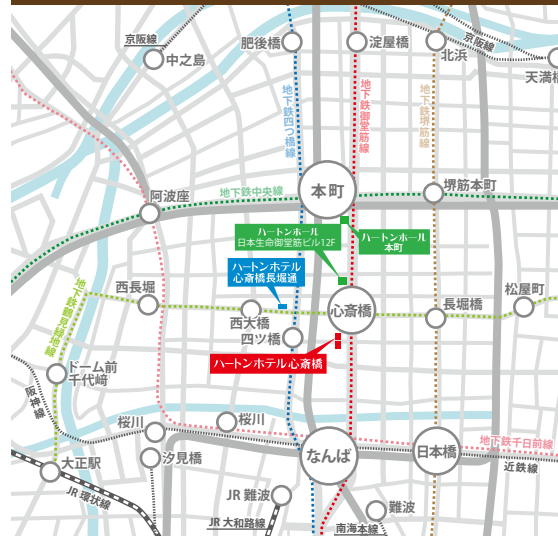

## Access

- ・地下鉄御堂筋線心齋橋駅 7番出口(8番出口)より徒歩約2分
- ・関西国際空港より/南海ラピート(難波まで約40分)/車で約1時間
- ・大阪空港より/空港バスまたは車で約30分

# Location

## 大阪ミナミの人気スポット アメリカ村入口

ハートンホテル心斎橋は、  
大阪で一番の人気スポットアメリカ村の入口に位置し、  
ショッピングに散策に、  
大阪の熱い息吹が堪能できます。