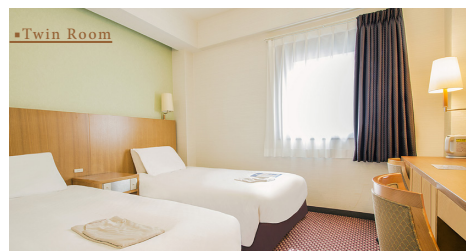

## Guest Room

明るく上品な色調で統一された  
インテリアと調度品が、  
心からおくつろぎいただける  
優しい雰囲気をかもしだします。

Single Room

■地上 10 階 (本館・別館共)  
■客室数 / 本館 202 室・別館 100 室、合計 302 室  
■全館 Wi-Fi 無料接続可能

■ホール・会議室 / 別館 9 室  
■飲食店 / 本館 1 階