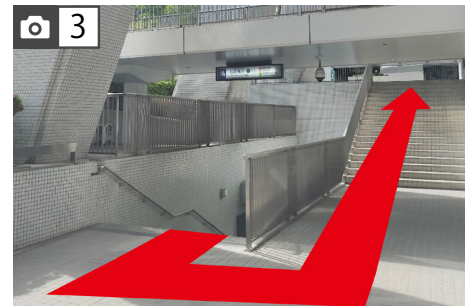

地下鉄御堂筋線「心齋橋駅」C階段⑦番出口から階段を上がり地上に出てください。

御堂筋の車進行方向(右方向)に歩いてください。

右手にプーマをご確認いただけますので、手前を右に曲ってください。

そのまま真っ直ぐ歩いていただきますと、左側に当施設本館、右側に別館の入口がございます。

地下鉄御堂筋線「心齋橋」⑧番出口を右に進んで下さい。

真正面にある階段を上がります。

階段を上がり左に回り込んでさらに階段を上って下さい。

階段を上がりきって左方向に進んで下さい

一つ目の信号を右に曲がり御堂筋の車進行方向にそって進んで下さい。

右手にプーマをご確認いただけますので、手前を右に曲がって下さい。

真っ直ぐ進むと、左側に当施設本館、右側に別館の入口がございます。