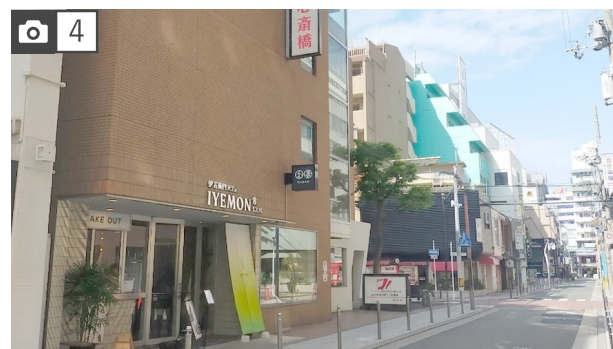

地下鉄御堂筋線「心齋橋駅」C階段⑦番出口から階段を上がり地上に出てください。

御堂筋の車進行方向(右方向)に歩いてください。

右手にプーマをご確認いただけますので、手前を右に曲ってください。

そのまま真っ直ぐ歩いていただきますと、左側に当施設本館、右側に別館の入口がございます。

地下鉄御堂筋線「心齋橋」⑧番出口を右に進んで下さい。

真正面にある階段を上がります。

階段を上がり左に回り込んでさらに階段を上って下さい。

階段を上がりきって左方向に進んで下さい

一つ目の信号を右に曲がり御堂筋の車進行方向にそって進んで下さい。

右手にプーマをご確認いただけますので、手前を右に曲がって下さい。

真っ直ぐ進むと、左側に当施設本館、右側に別館の入口がございます。