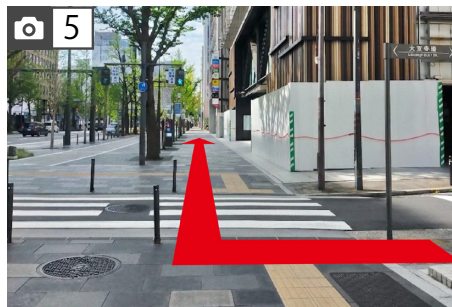

地下鉄御堂筋線「心齋橋」⑧番出口を右に進んで下さい。

真正面にある階段を上がります。

階段を上がり左に回り込んでさらに階段を上って下さい。

階段を上がりきって左方向に進んで下さい

一つ目の信号を右に曲がり御堂筋の車進行方向にそって進んで下さい。

右手にプーマをご確認いただけますので、手前を右に曲がって下さい。

真っ直ぐ進むと、左側に当施設本館、右側に別館の入口がございます。