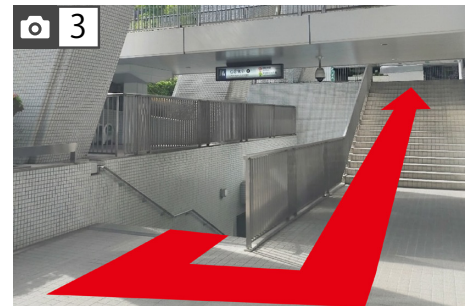

地下鉄御堂筋線「心齋橋」⑧番出口を右に進んで下さい。

真正面にある階段を上がります。

階段を上がり左に回り込んでさらに階段を上って下さい。

階段を上がりきって左方向に進んで下さい

一つ目の信号を右に曲がり御堂筋の車進行方向にそって進んで下さい。

右手にプーマをご確認いただけますので、手前を右に曲がって下さい。

真っ直ぐ進むと、左側に当施設本館、右側に別館の入口がございます。