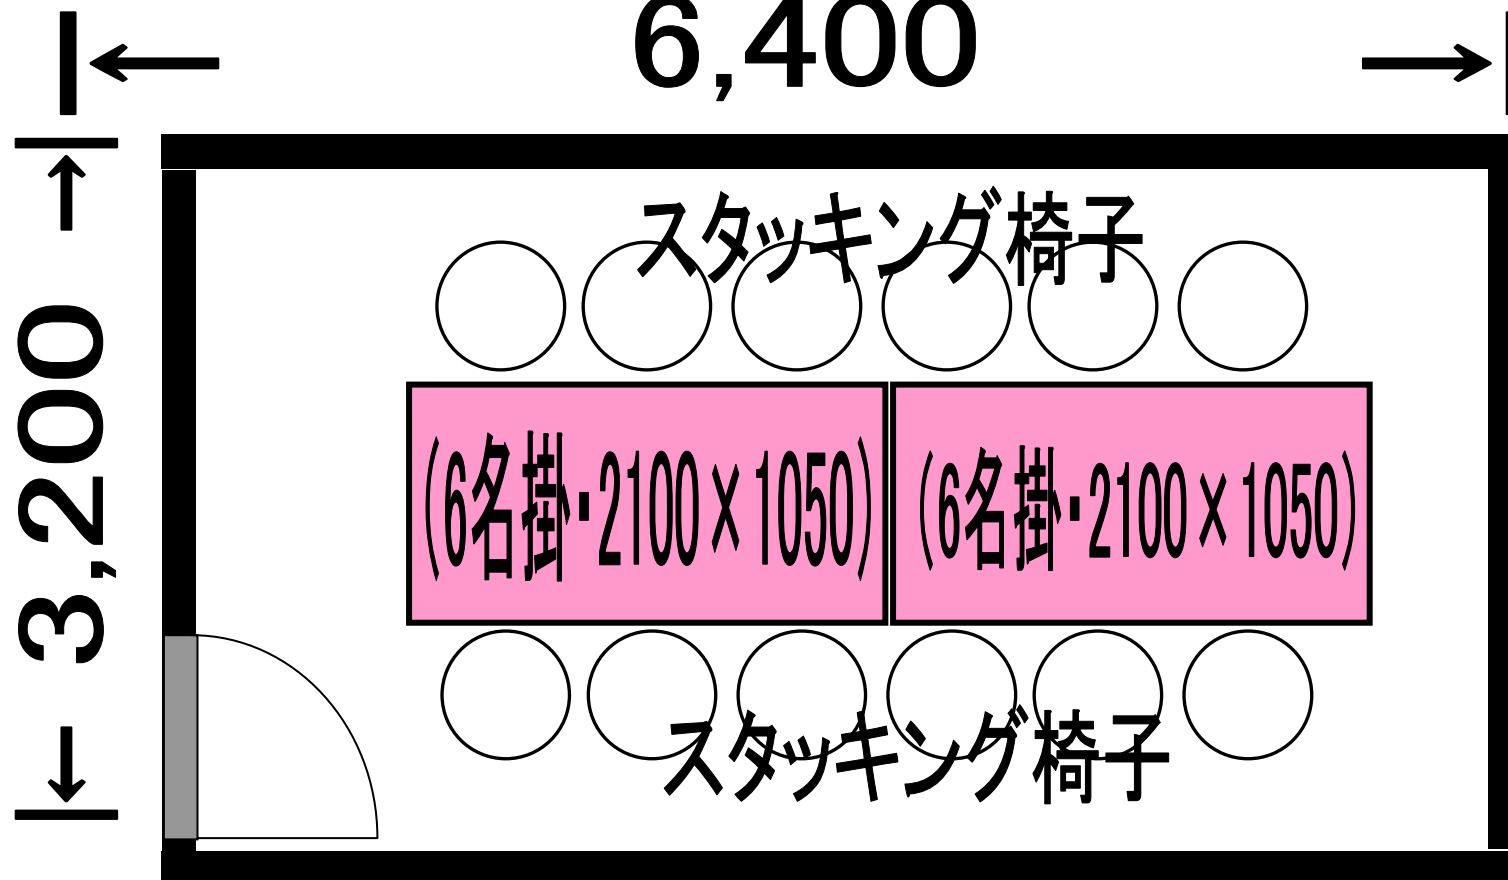

《 ガーベラ会場 》 21 m²

6,400

3,200

(12名掛・4200×1050)

天井高さ 2,500