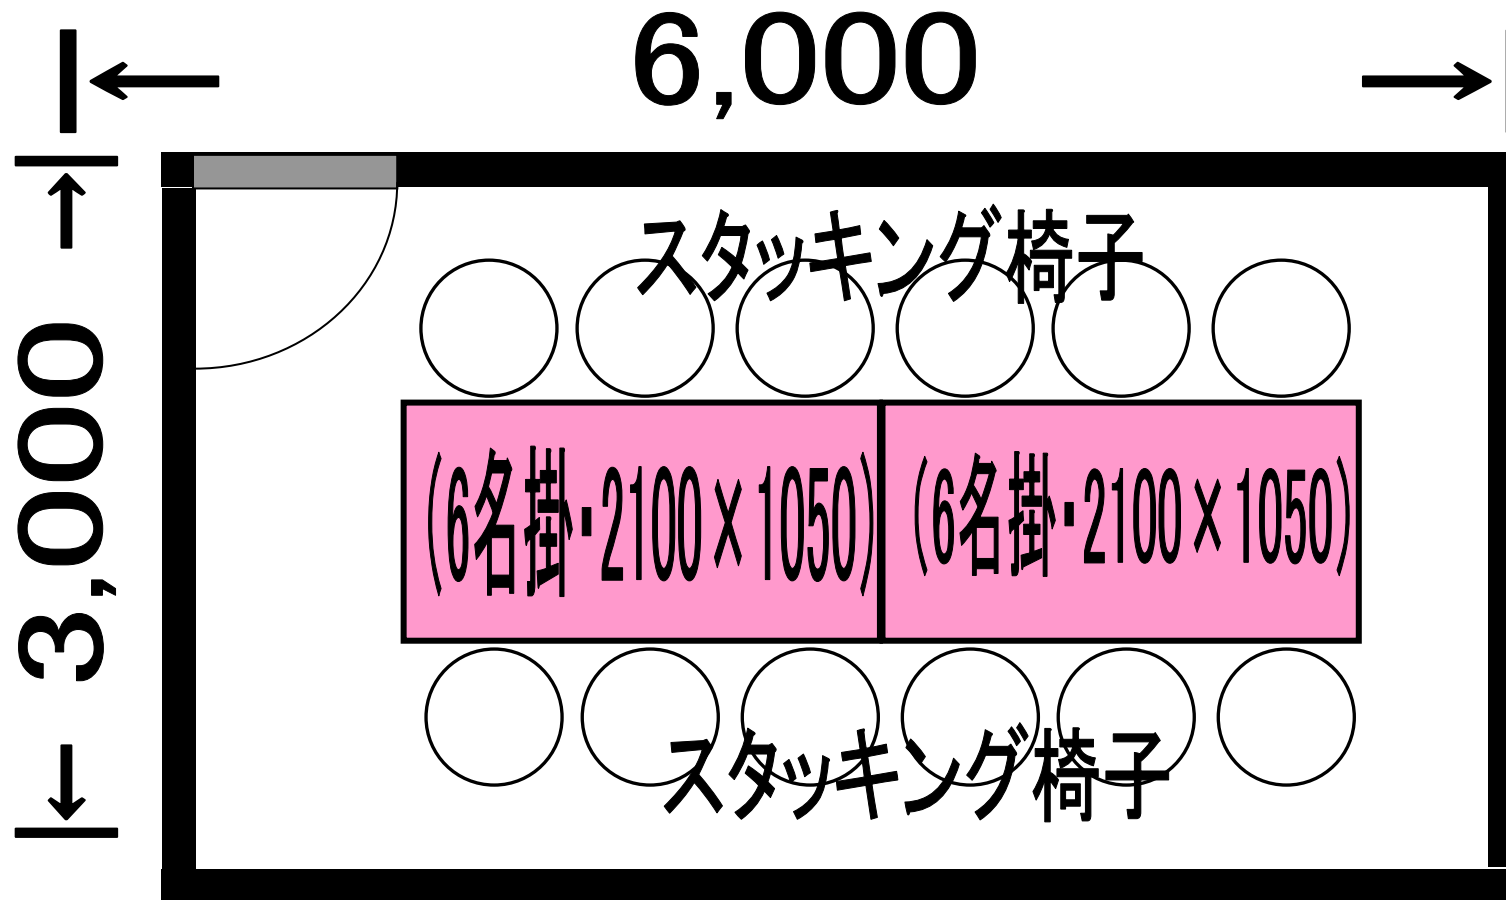

《 ハナミズキ会場 》 21 m²

(12名掛・4200×1050)

天井高さ 2,500