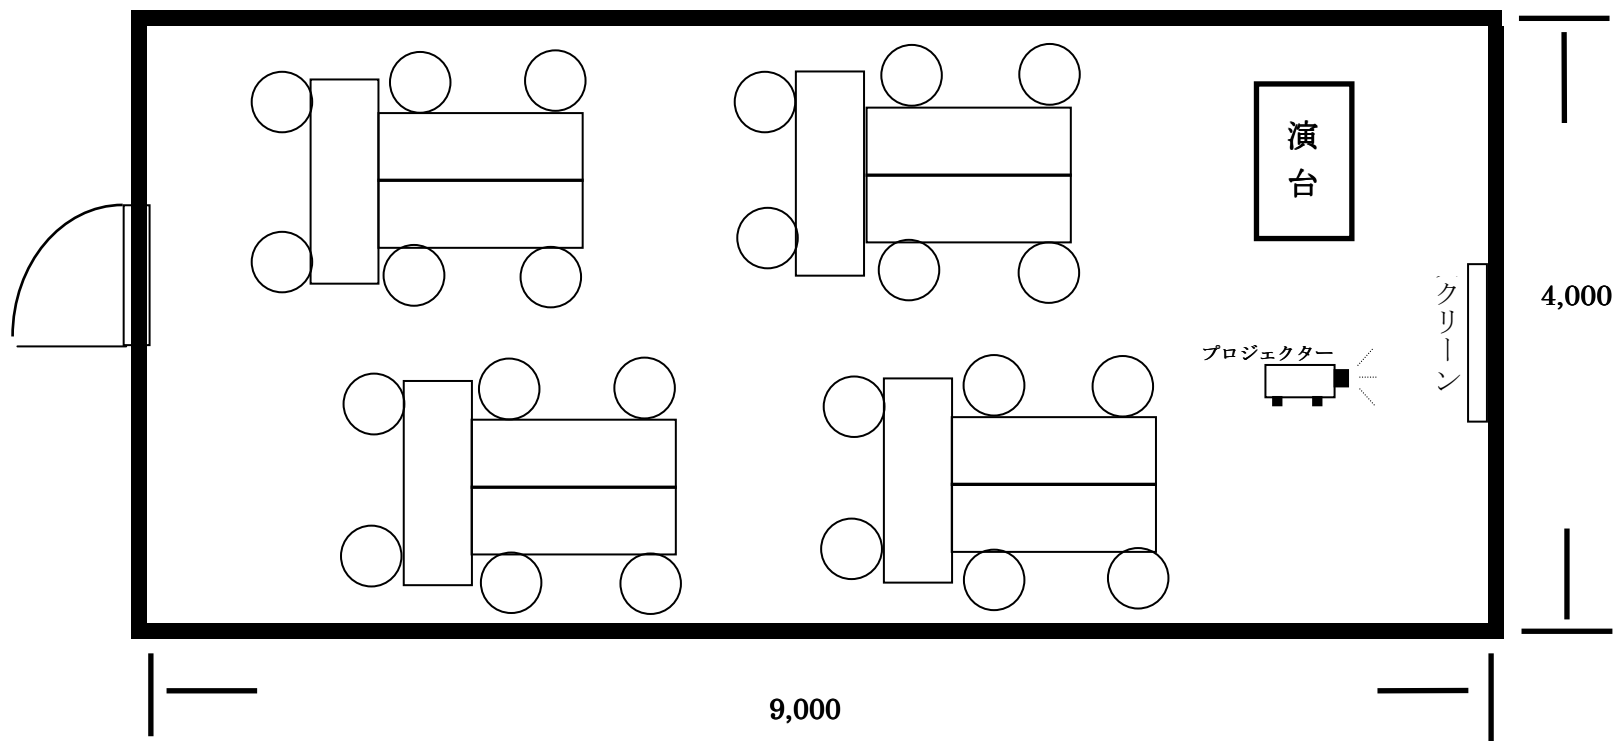

【サルビア】 30名スクール 37 m² 天井高 2.7 ^{メートル}

【サルビア】 20名スクール 37 m² 天井高 2.7 ^メトル

【サルビア】 島形式 (T字) 37 m² 天井高 2.7 ^{メートル}

【サルビア】 島形式 (I字) 37 m² 天井高 2.7 ^{メートル}