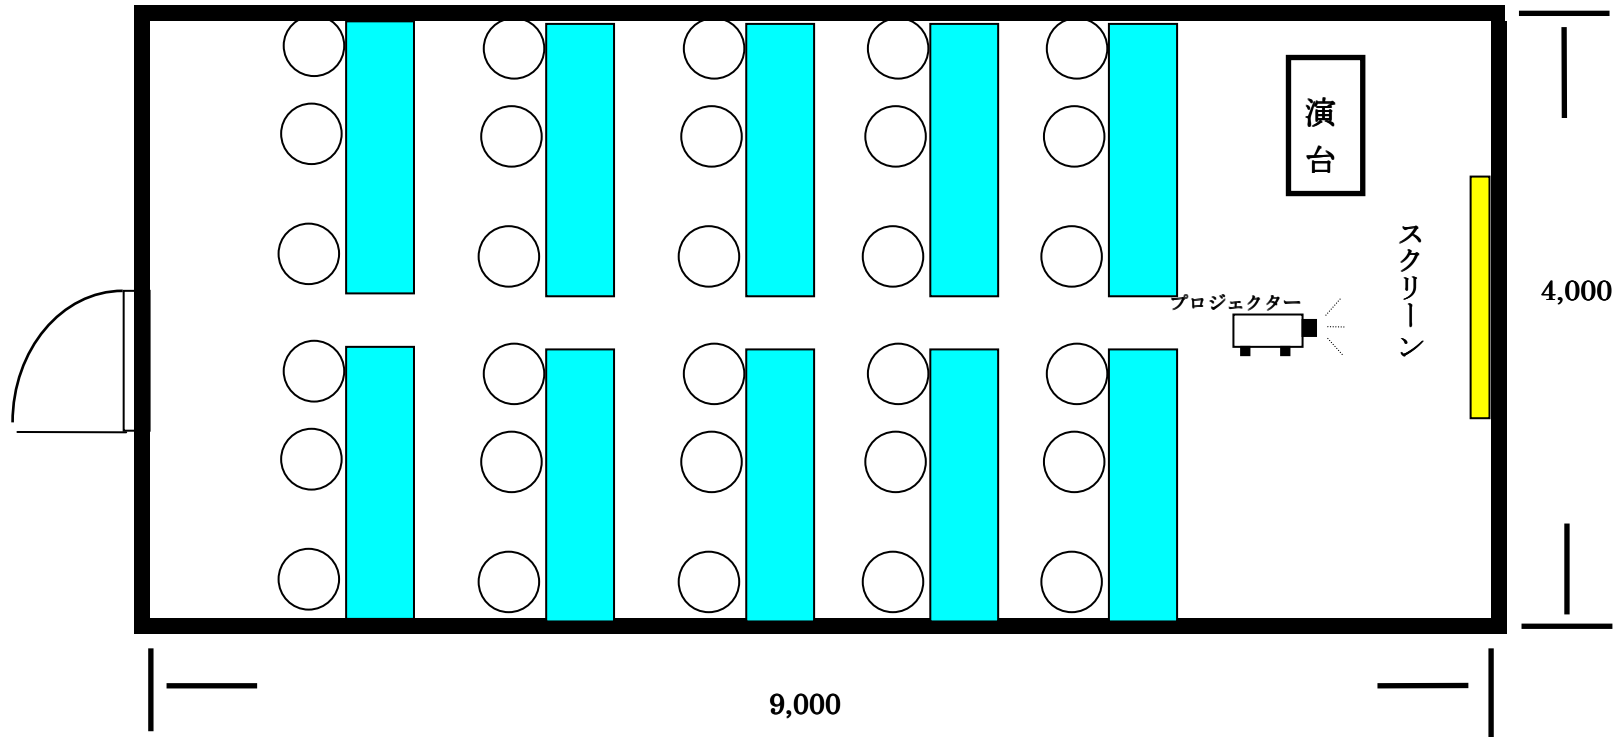

【サルビア】 30名スクール 37 m² 天井高 2.7 ^{メートル}

【サルビア】 20名スクール 37 m² 天井高 2.7 ^メトル

【サルビア】 島形式 (T字) 37 m² 天井高 2.7 ^{メートル}

【サルビア】 島形式 (I字) 37 m² 天井高 2.7 ^{メートル}