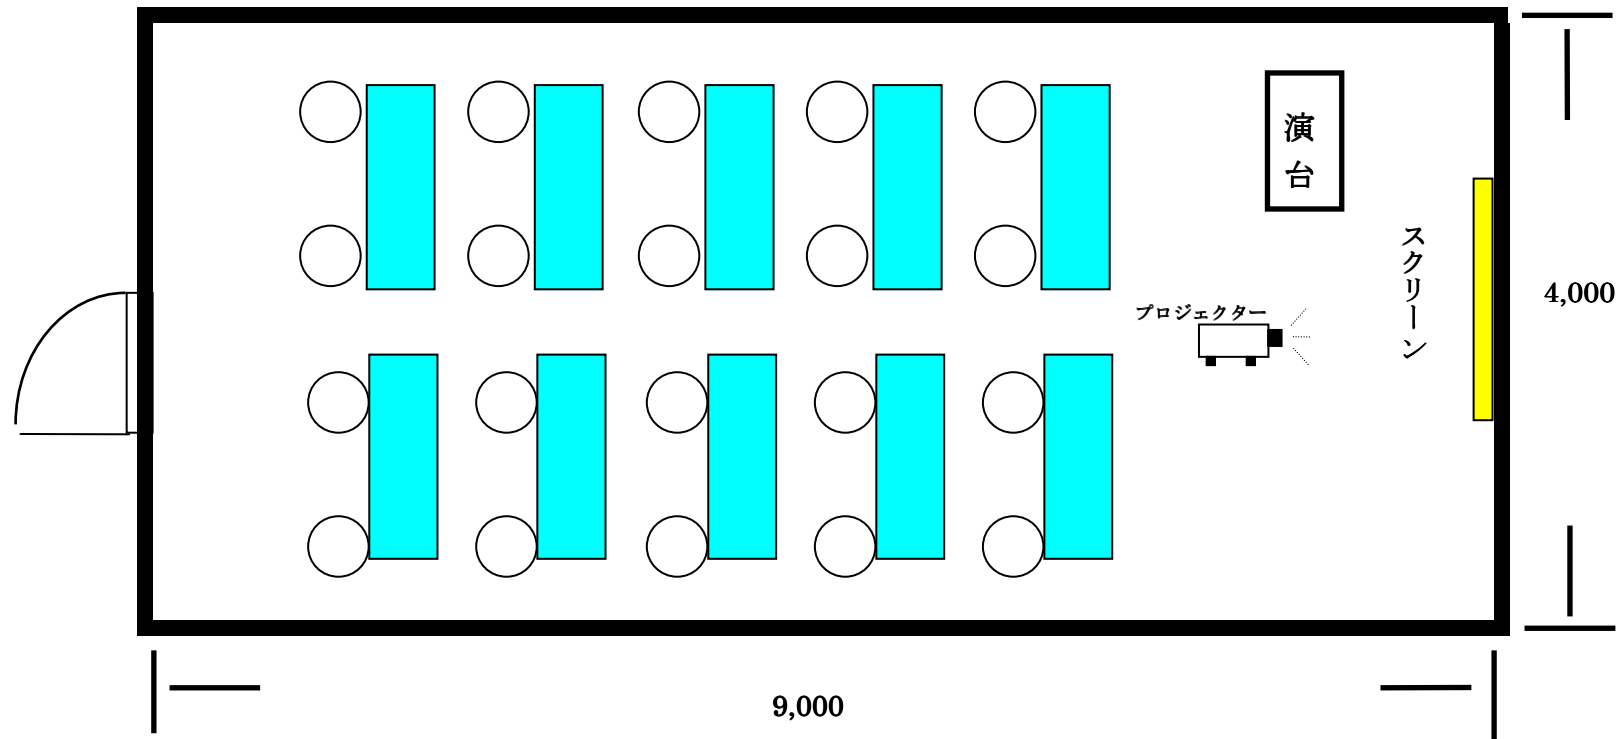

【サルビア】 30名スクール 37 m² 天井高 2.7 ^{メートル}

【サルビア】 20名スクール 37 m² 天井高 2.7 ^メトル

【サルビア】 島形式 (T字) 37 m² 天井高 2.7 ^{メートル}

【サルビア】 島形式 (I字) 37 m² 天井高 2.7 ^{メートル}