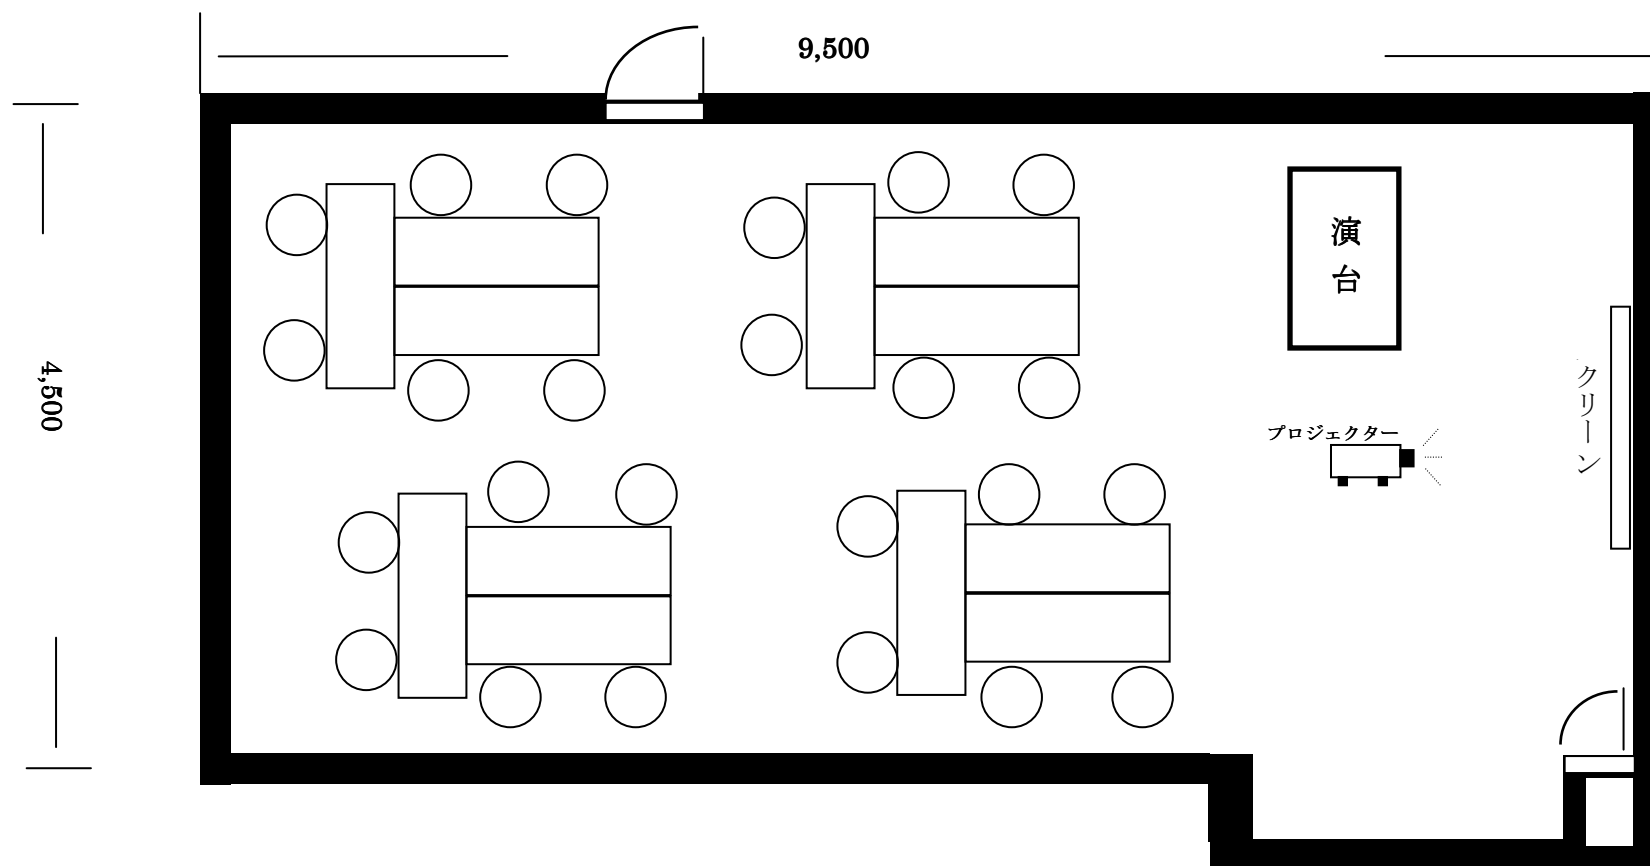

【ポプラ】 30 名スクール 46 m²

【ポプラ】 24名スクール 46 m²

【ポプラ】島形式（T字） 46 m²

【ポプラ】島形式（I字） 46 m²