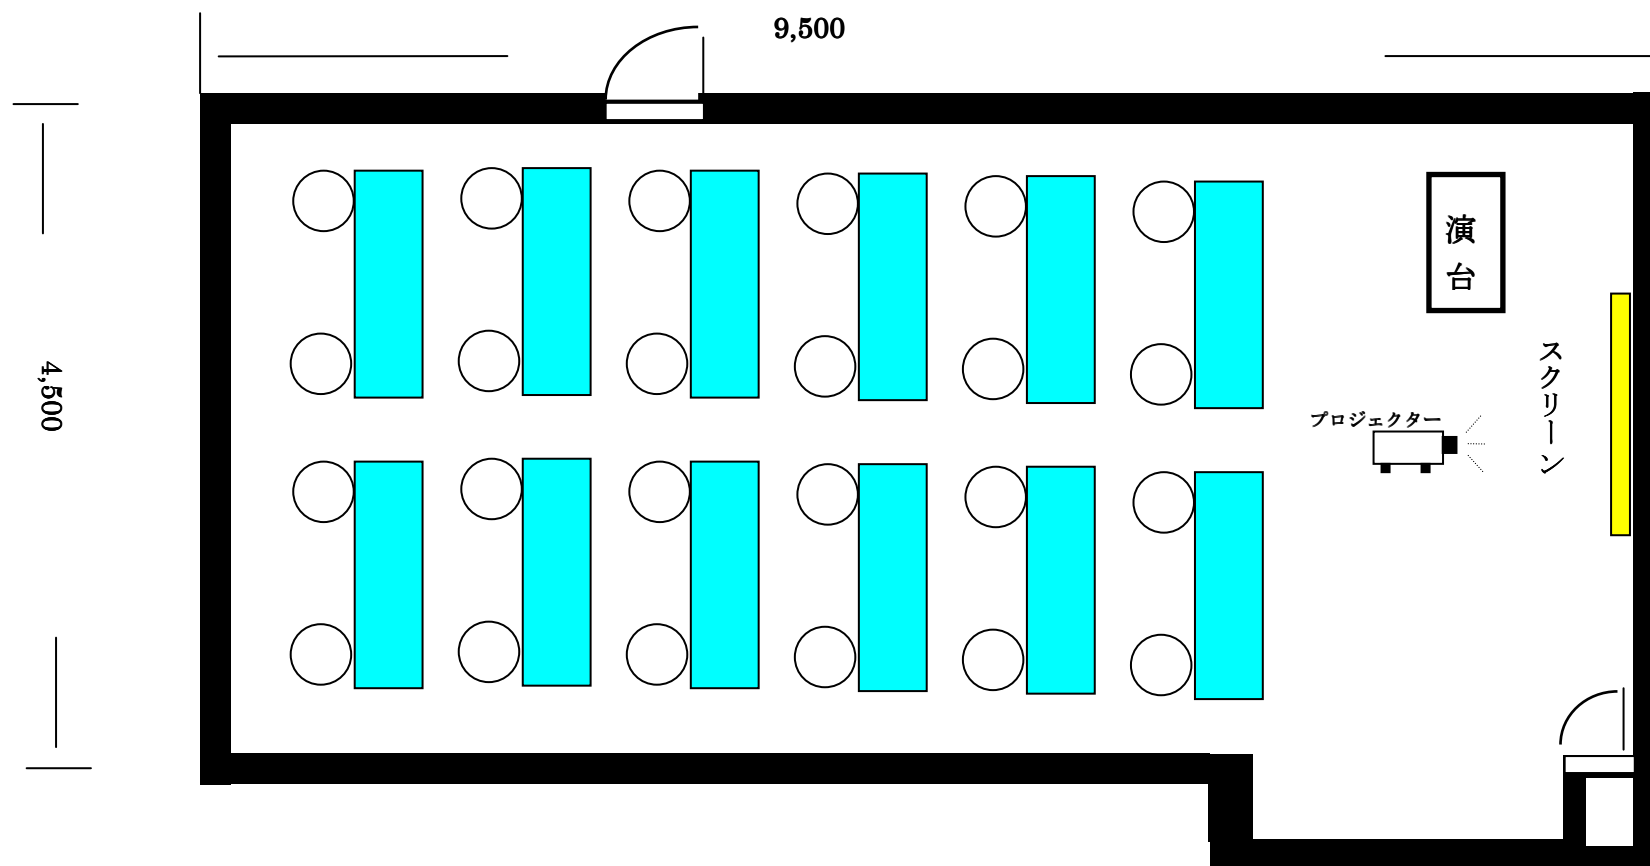

【ポプラ】 30 名スクール 46 m²

【ポプラ】 24名スクール 46 m²

【ポプラ】島形式（T字） 46 m²

【ポプラ】島形式（I字） 46 m²