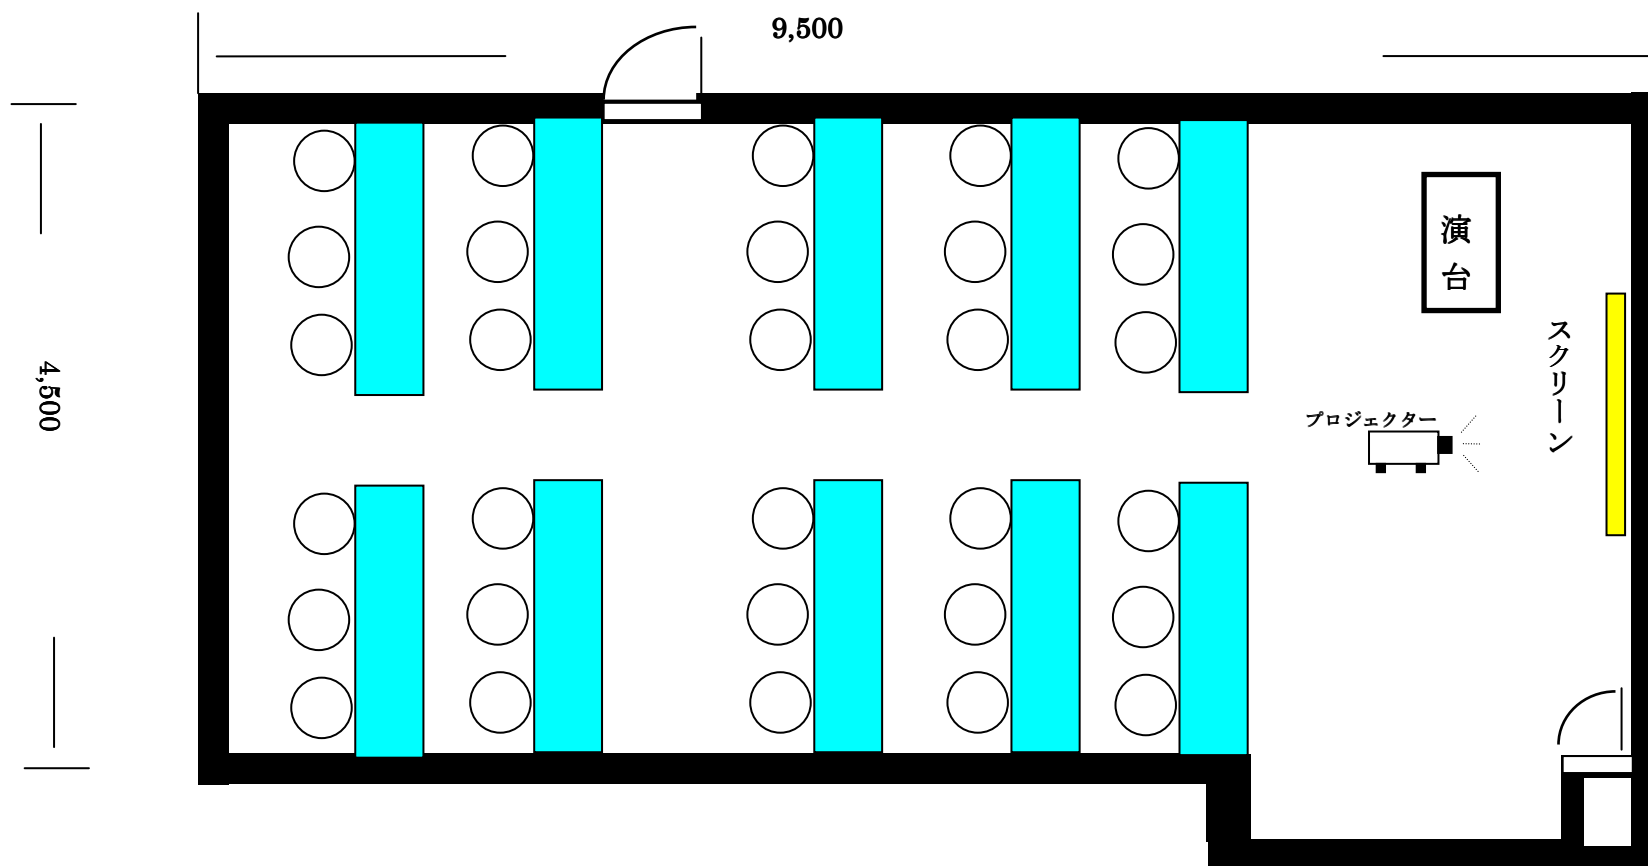

【ポプラ】 30 名スクール 46 m²

【ポプラ】 24名スクール 46 m²

【ポプラ】島形式（T字） 46 m²

【ポプラ】島形式（I字） 46 m²