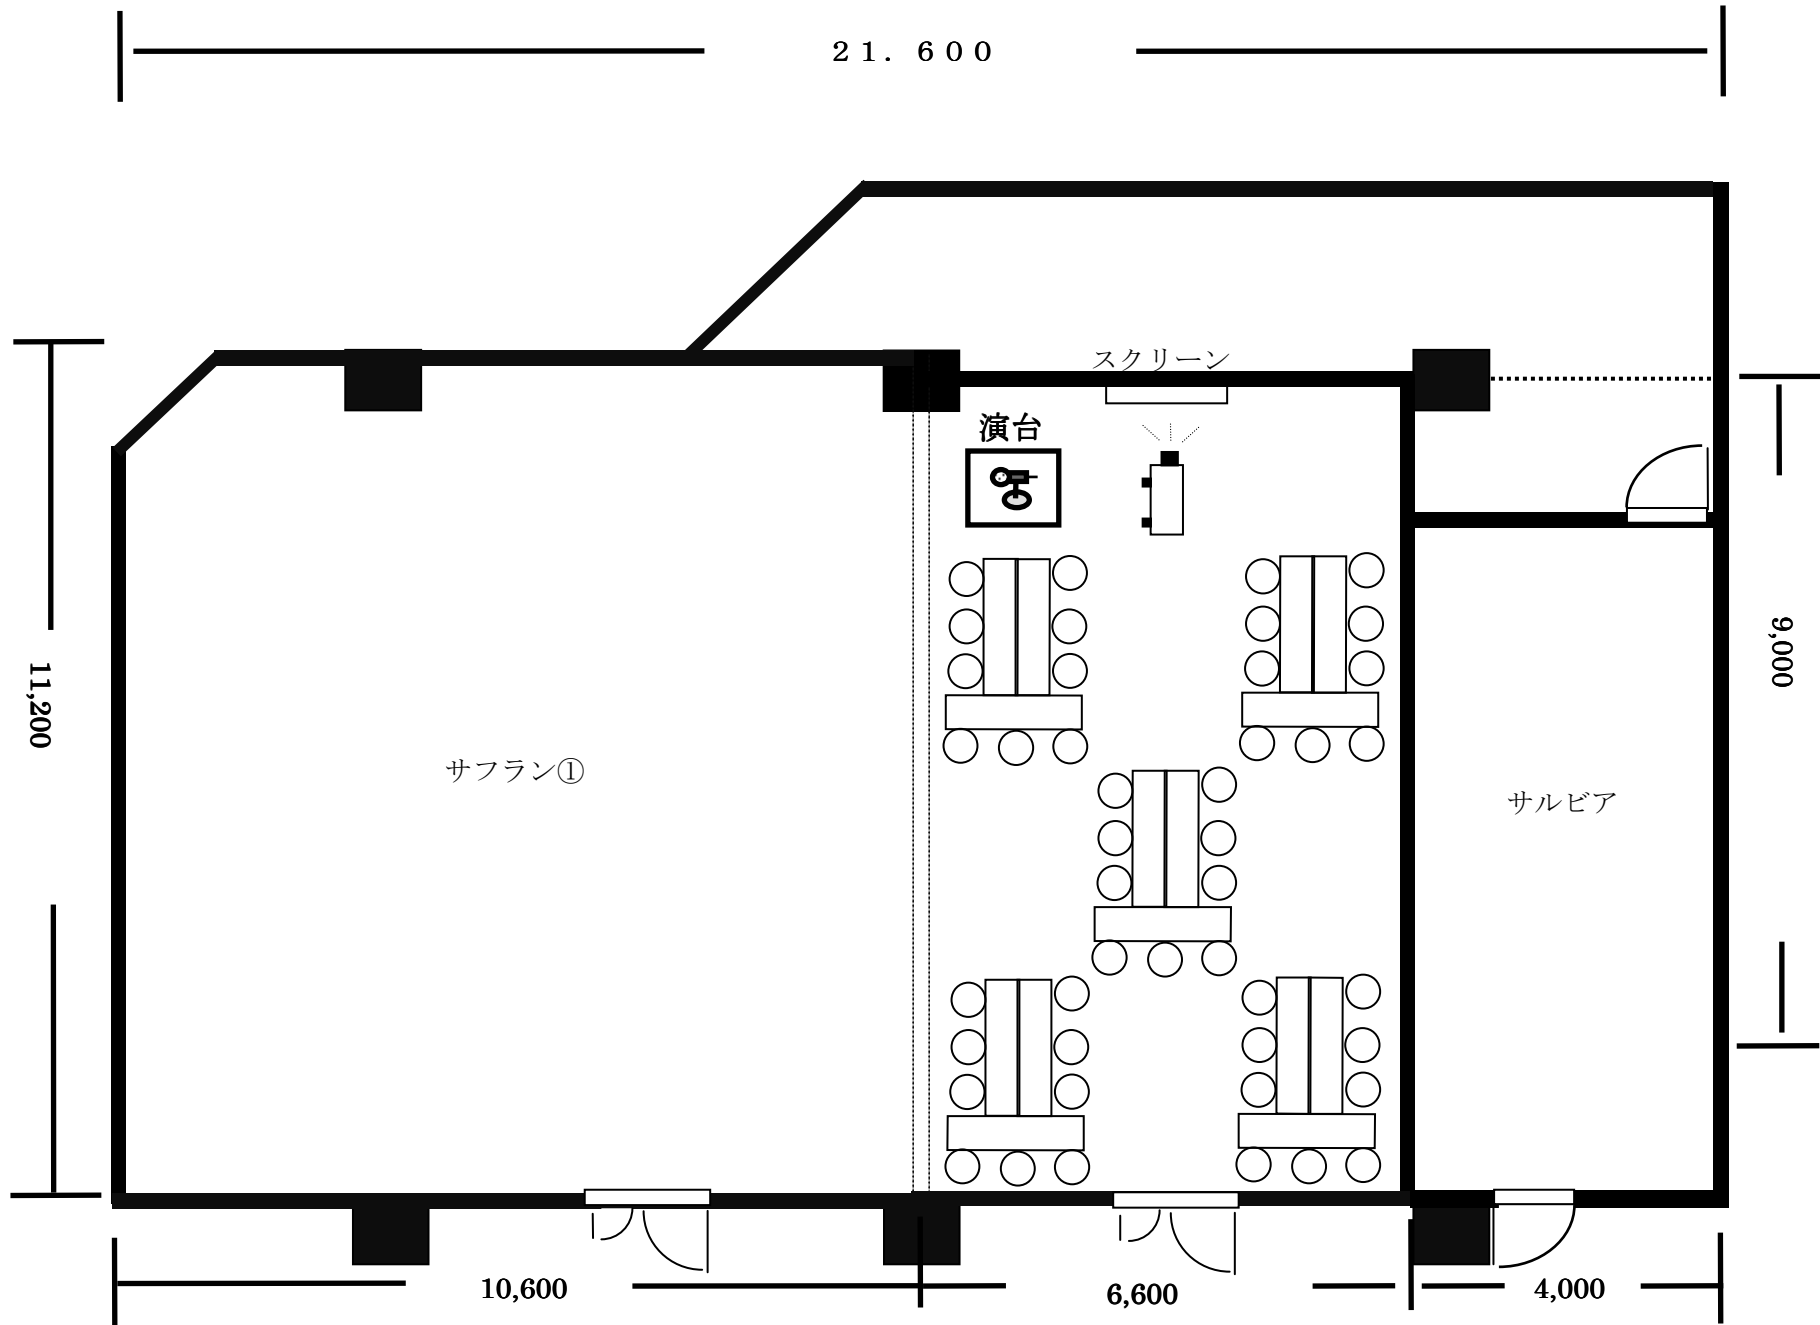

【サフラン②】 54名スクール 75㎡ 天井高 2.7メートル

【サフラン②】 36名スクール 75㎡ 天井高2.7メートル

【サフラン②】 島形式 (T字) 75 m² 天井高 2.7 ^{メー}_{トル}

【サフラン②】 島形式 (I字) 75 m² 天井高 2.7 ^{メー}_{トル}