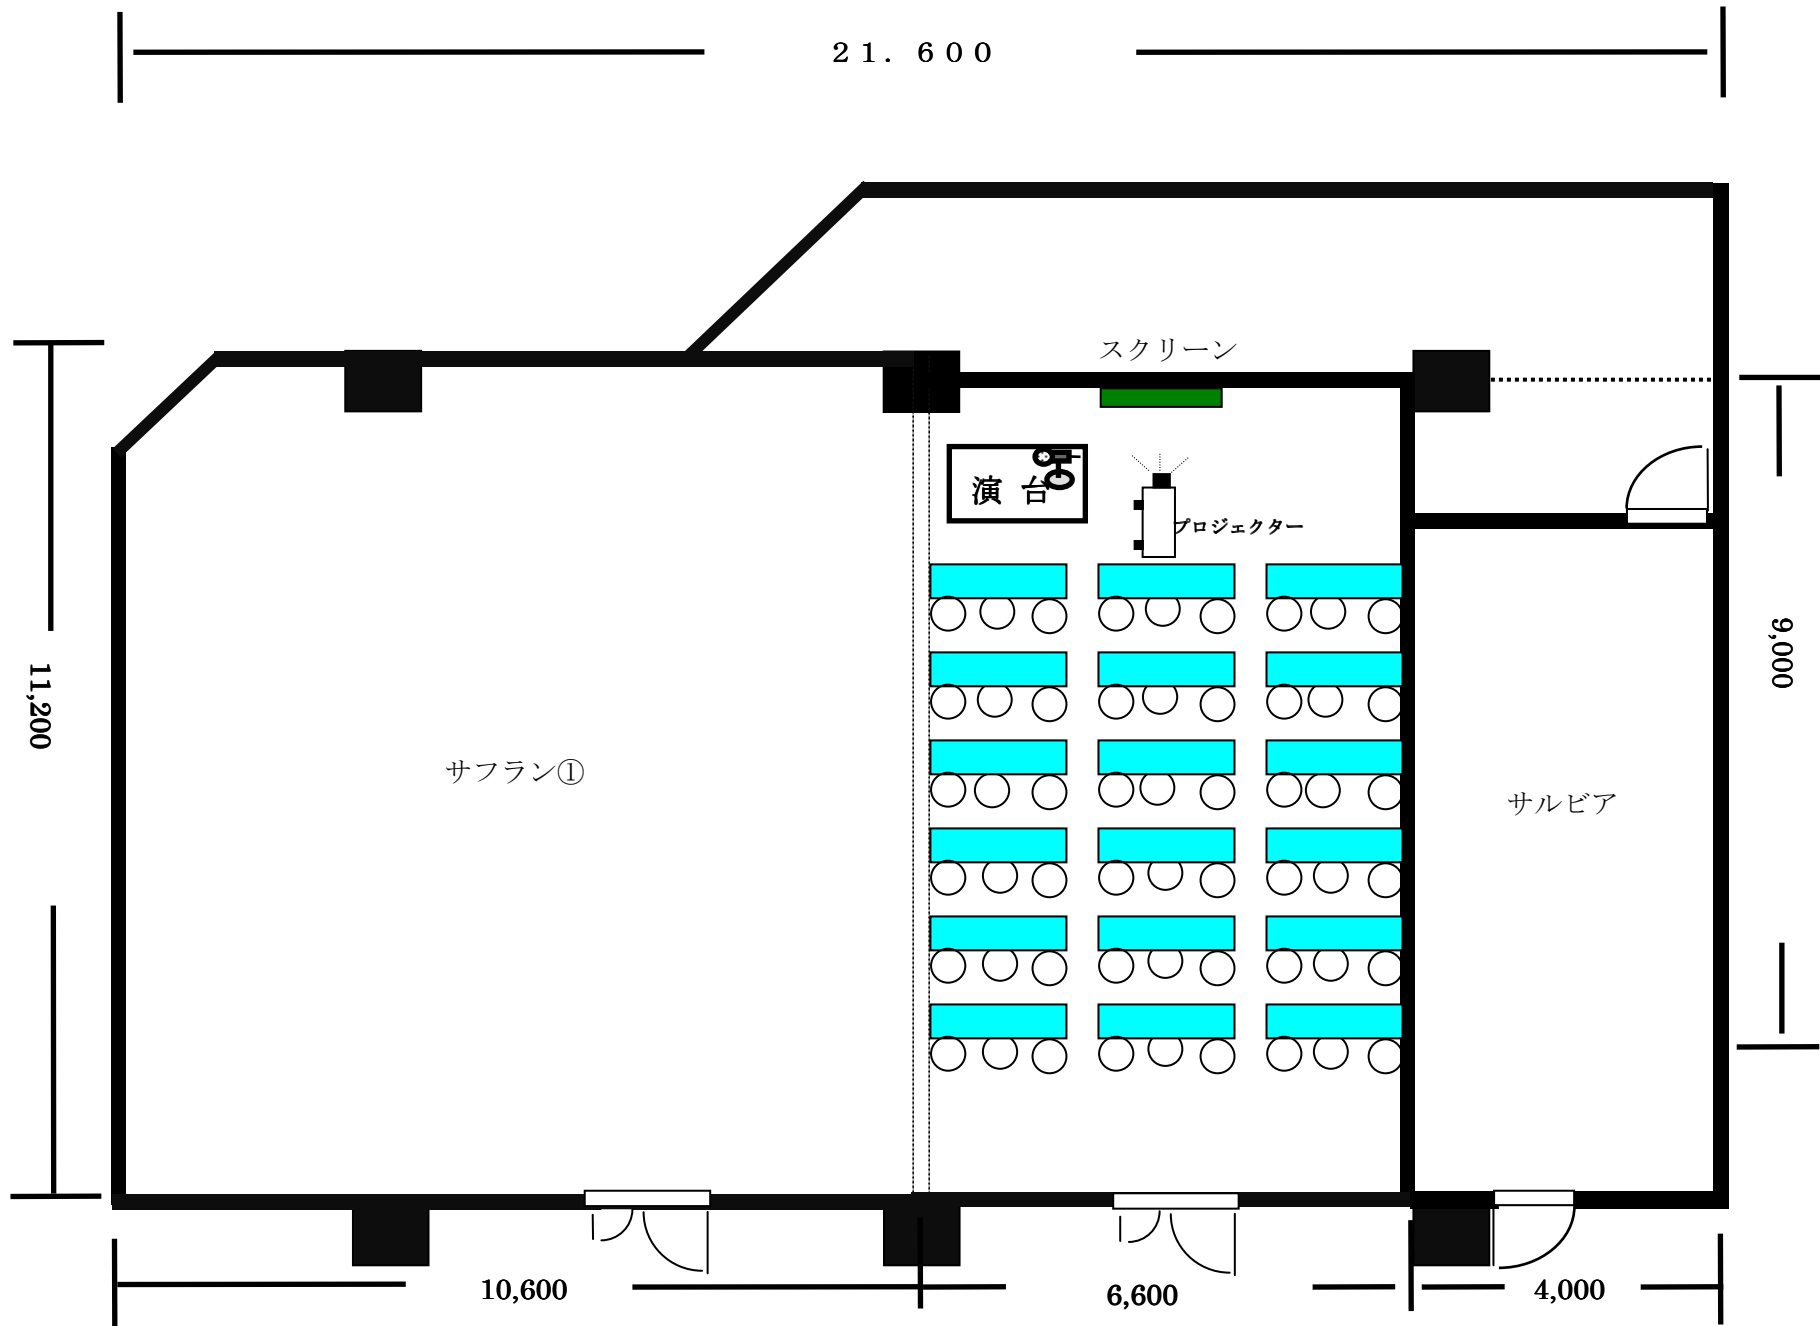

【サフラン②】 54名スクール 75㎡ 天井高 2.7メートル

【サフラン②】 36名スクール 75㎡ 天井高2.7メートル

【サフラン②】 島形式 (T字) 75 m² 天井高 2.7 ^{メー}_{トル}

【サフラン②】 島形式 (I字) 75 m² 天井高 2.7 ^{メー}_{トル}