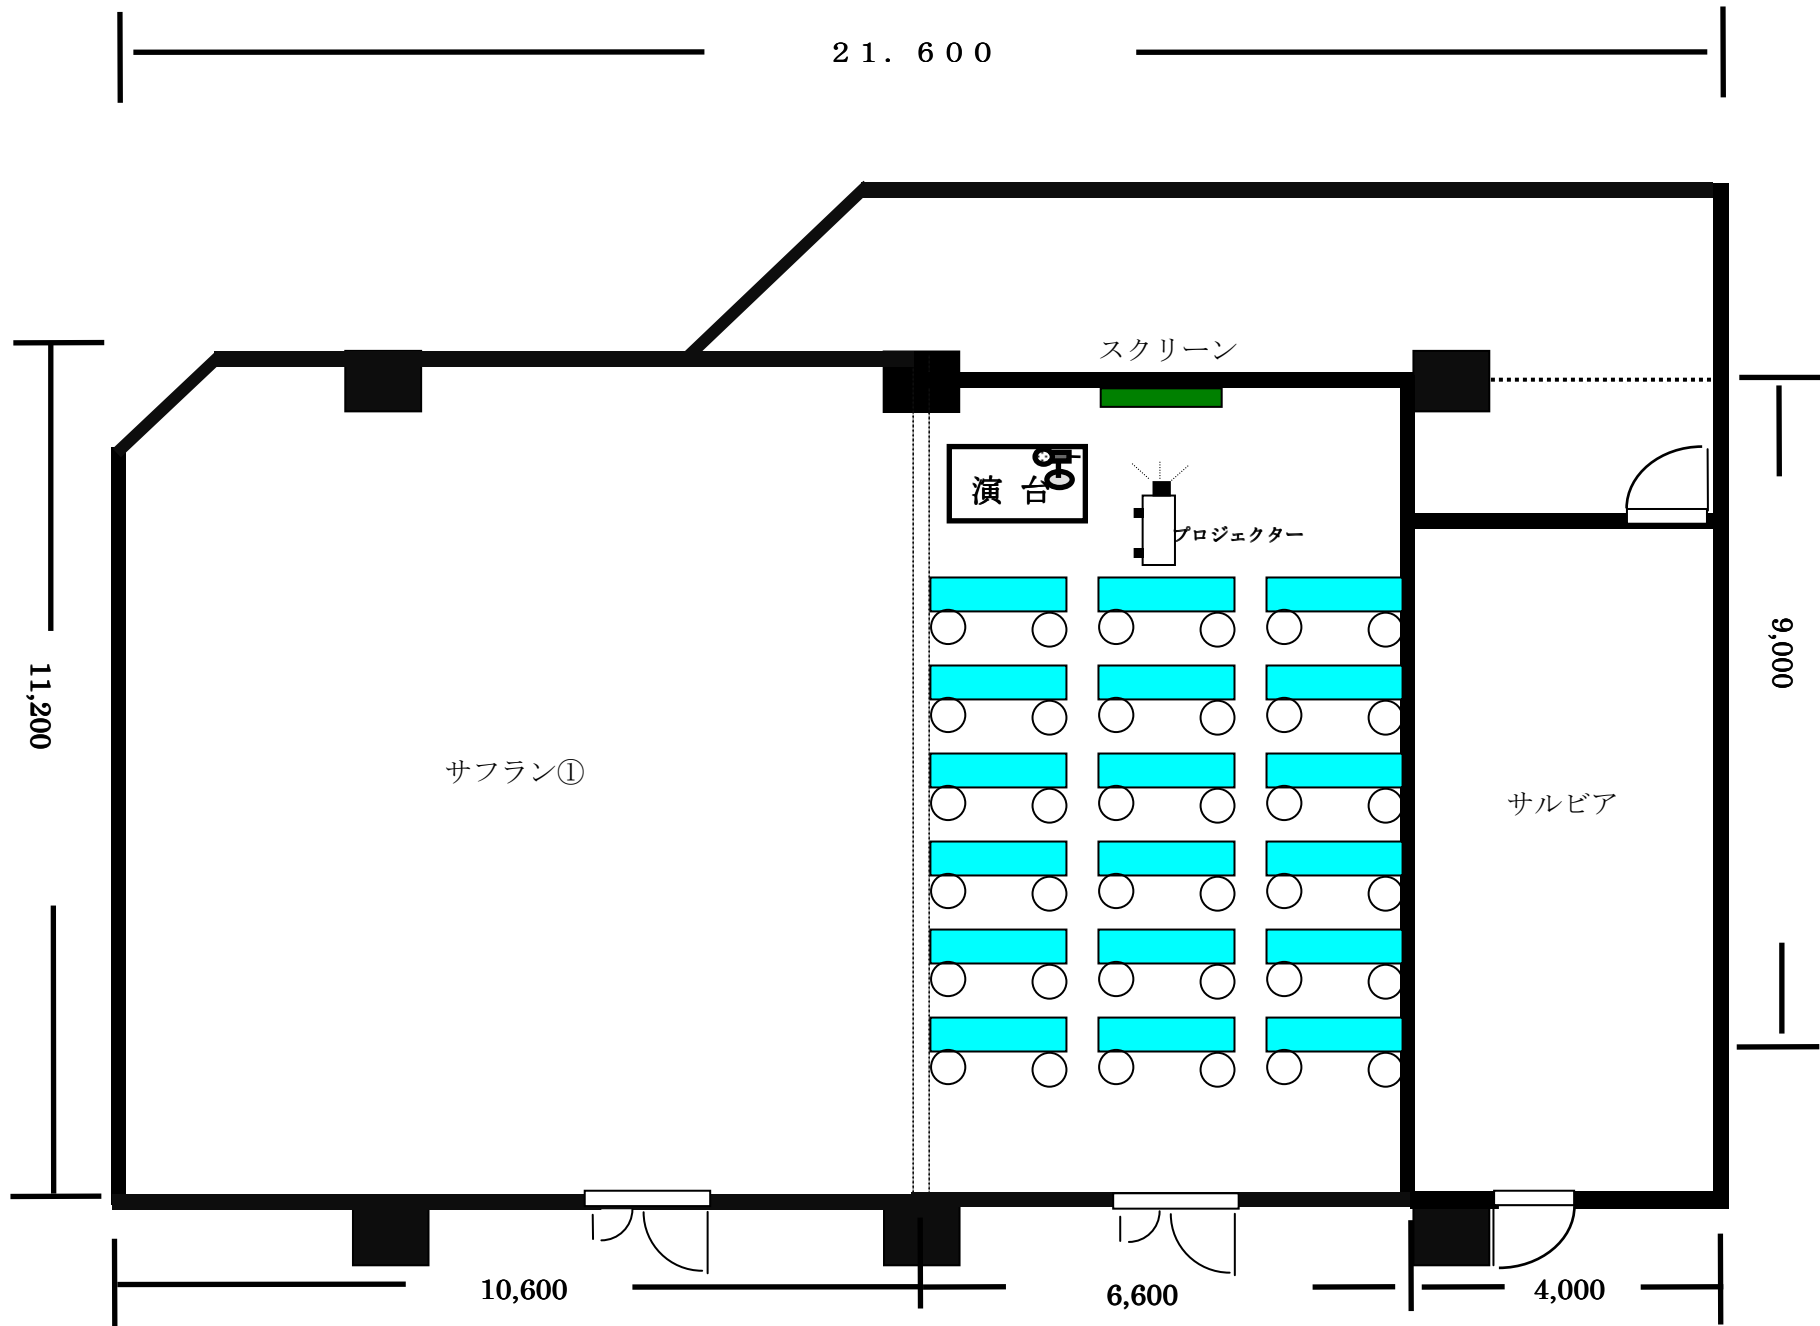

【サフラン②】 54名スクール 75㎡ 天井高 2.7メートル

【サフラン②】 36名スクール 75㎡ 天井高2.7メートル

【サフラン②】 島形式 (T字) 75 m² 天井高 2.7 ^{メー}_{トル}

【サフラン②】 島形式 (I字) 75 m² 天井高 2.7 ^{メー}_{トル}