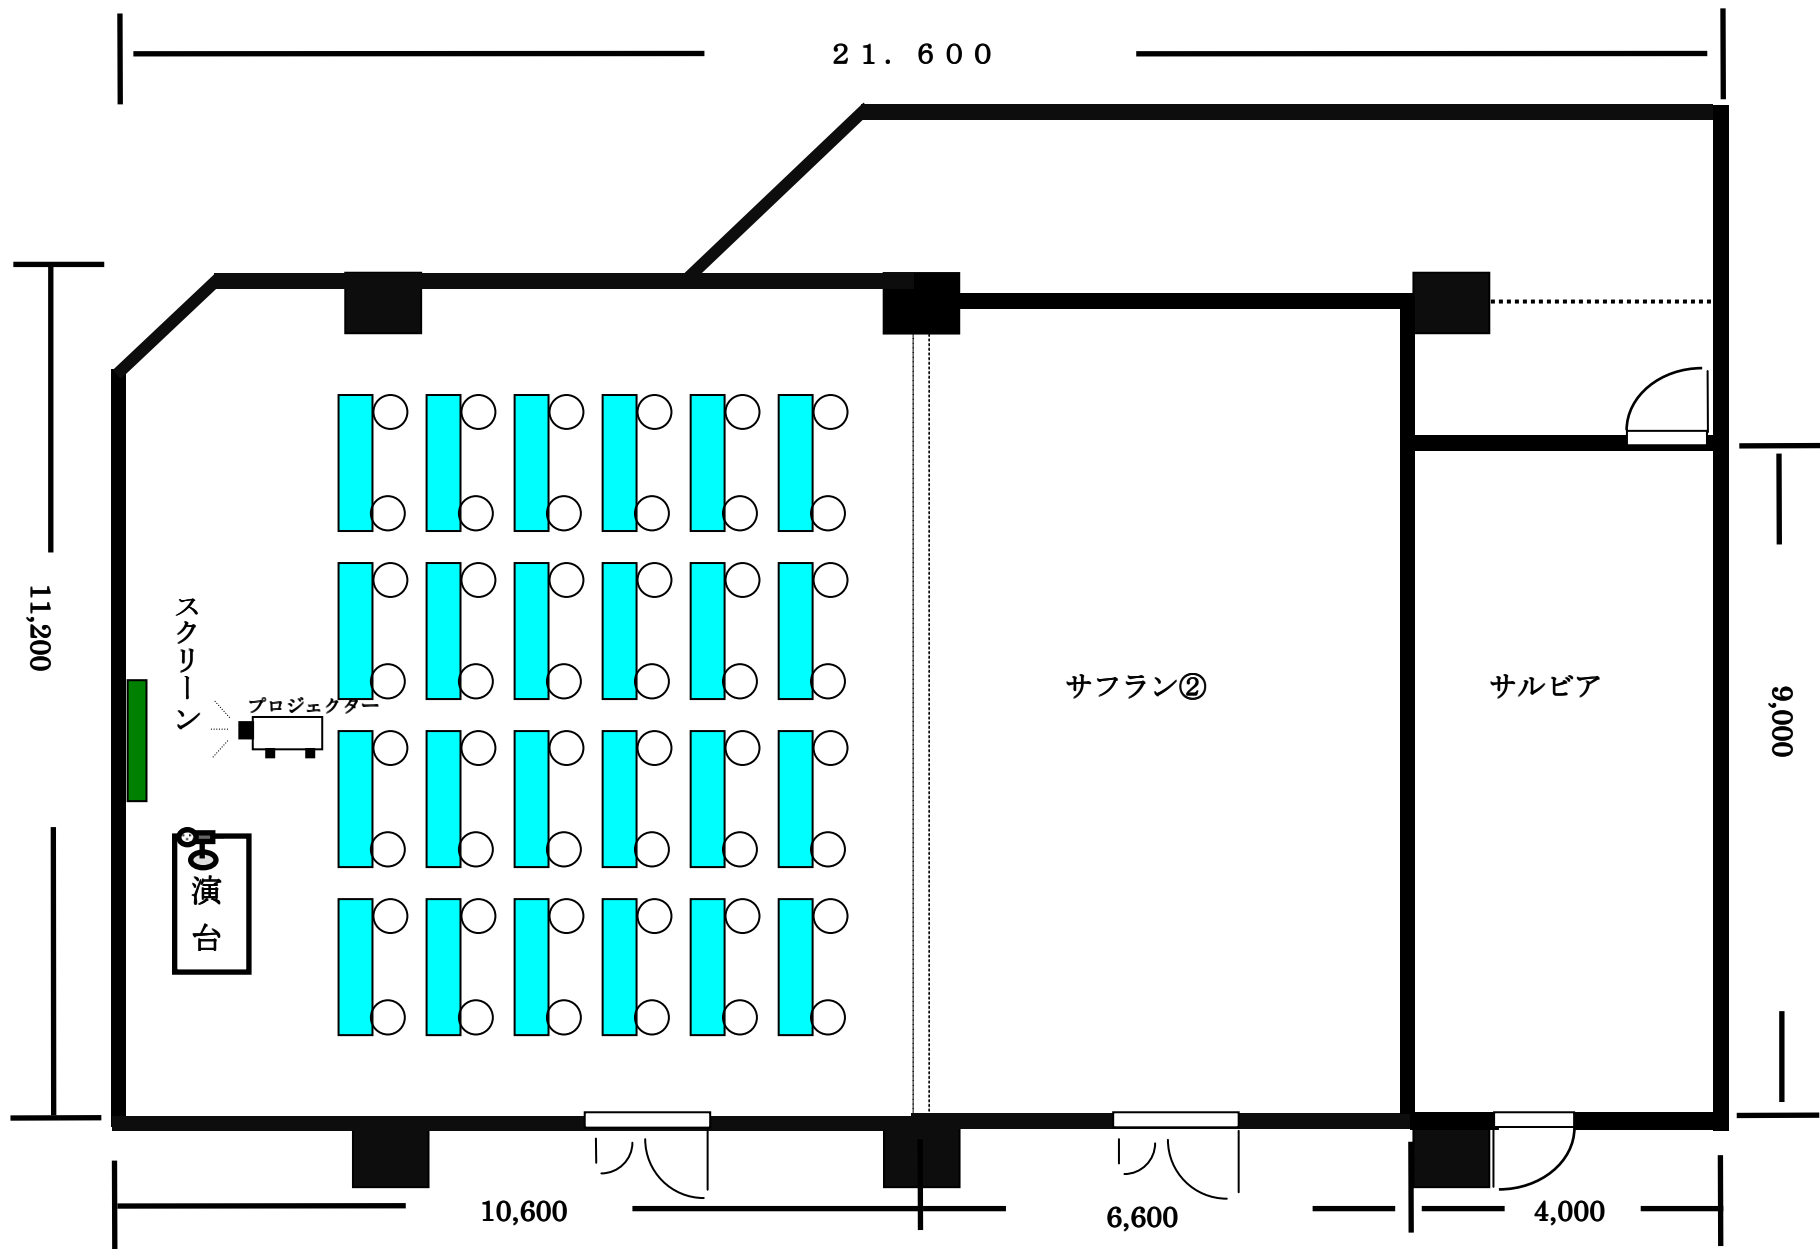

# 【サフラン①】 72名スクール 120 m<sup>2</sup> 天井高 2.7メートル

# 【サフラン①】 48名スクール 120 m<sup>2</sup> 天井高 2.7メートル

# 【サフラン①】 島形式(T字) 120 m<sup>2</sup> 天井高 2.7 メートル

# 【サフラン①】 島形式 (I 字) 120 m<sup>2</sup> 天井高 2.7 <sup>メ</sup>トル