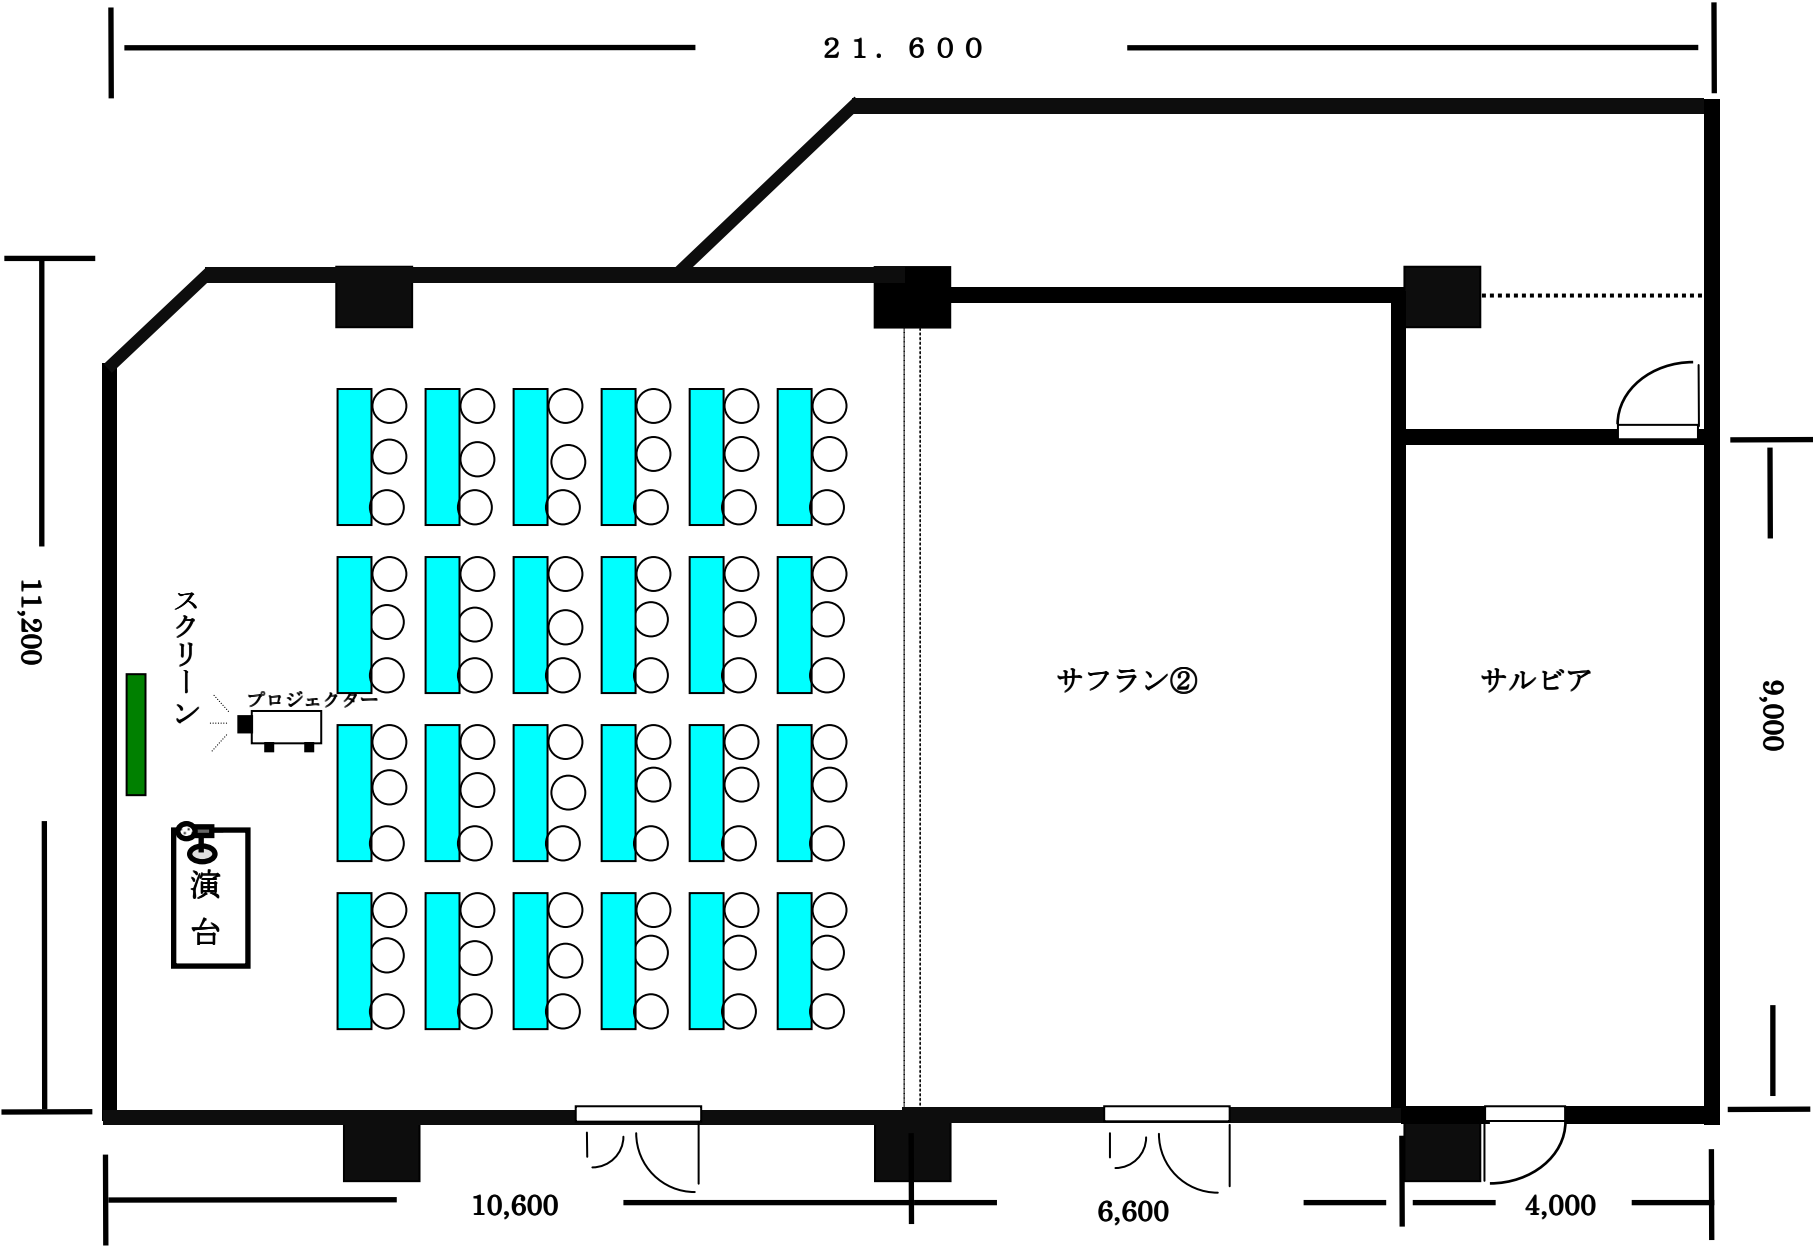

# 【サフラン①】 72名スクール 120 m<sup>2</sup> 天井高 2.7メートル

# 【サフラン①】 48名スクール 120 m<sup>2</sup> 天井高 2.7メートル

# 【サフラン①】 島形式(T字) 120 m<sup>2</sup> 天井高 2.7 メートル

# 【サフラン①】 島形式 (I 字) 120 m<sup>2</sup> 天井高 2.7 <sup>メ</sup>トル