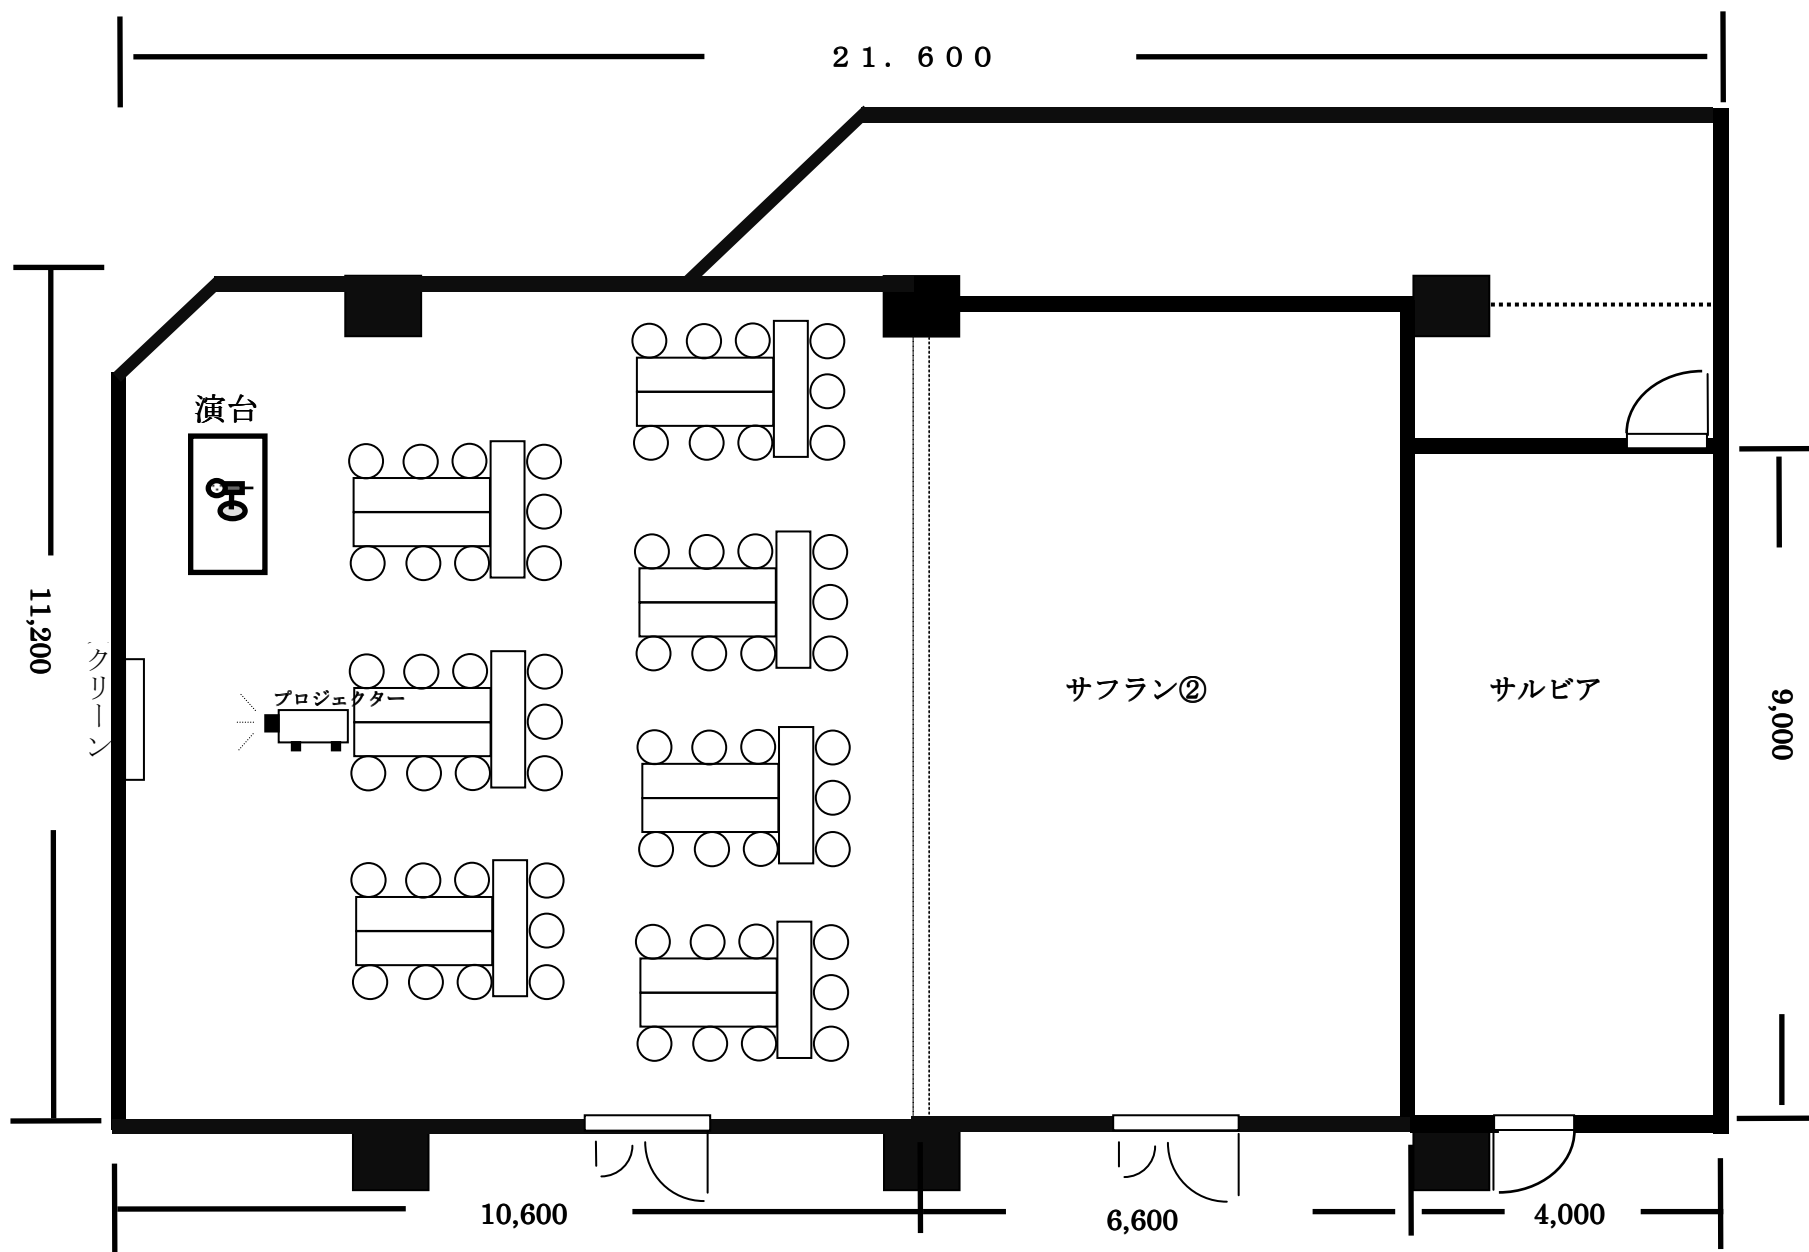

# 【サフラン①】 72名スクール 120 m<sup>2</sup> 天井高 2.7メートル

# 【サフラン①】 48名スクール 120 m<sup>2</sup> 天井高 2.7メートル

# 【サフラン①】 島形式(T字) 120 m<sup>2</sup> 天井高 2.7 メートル

# 【サフラン①】 島形式 (I 字) 120 m<sup>2</sup> 天井高 2.7 <sup>メ</sup>トル