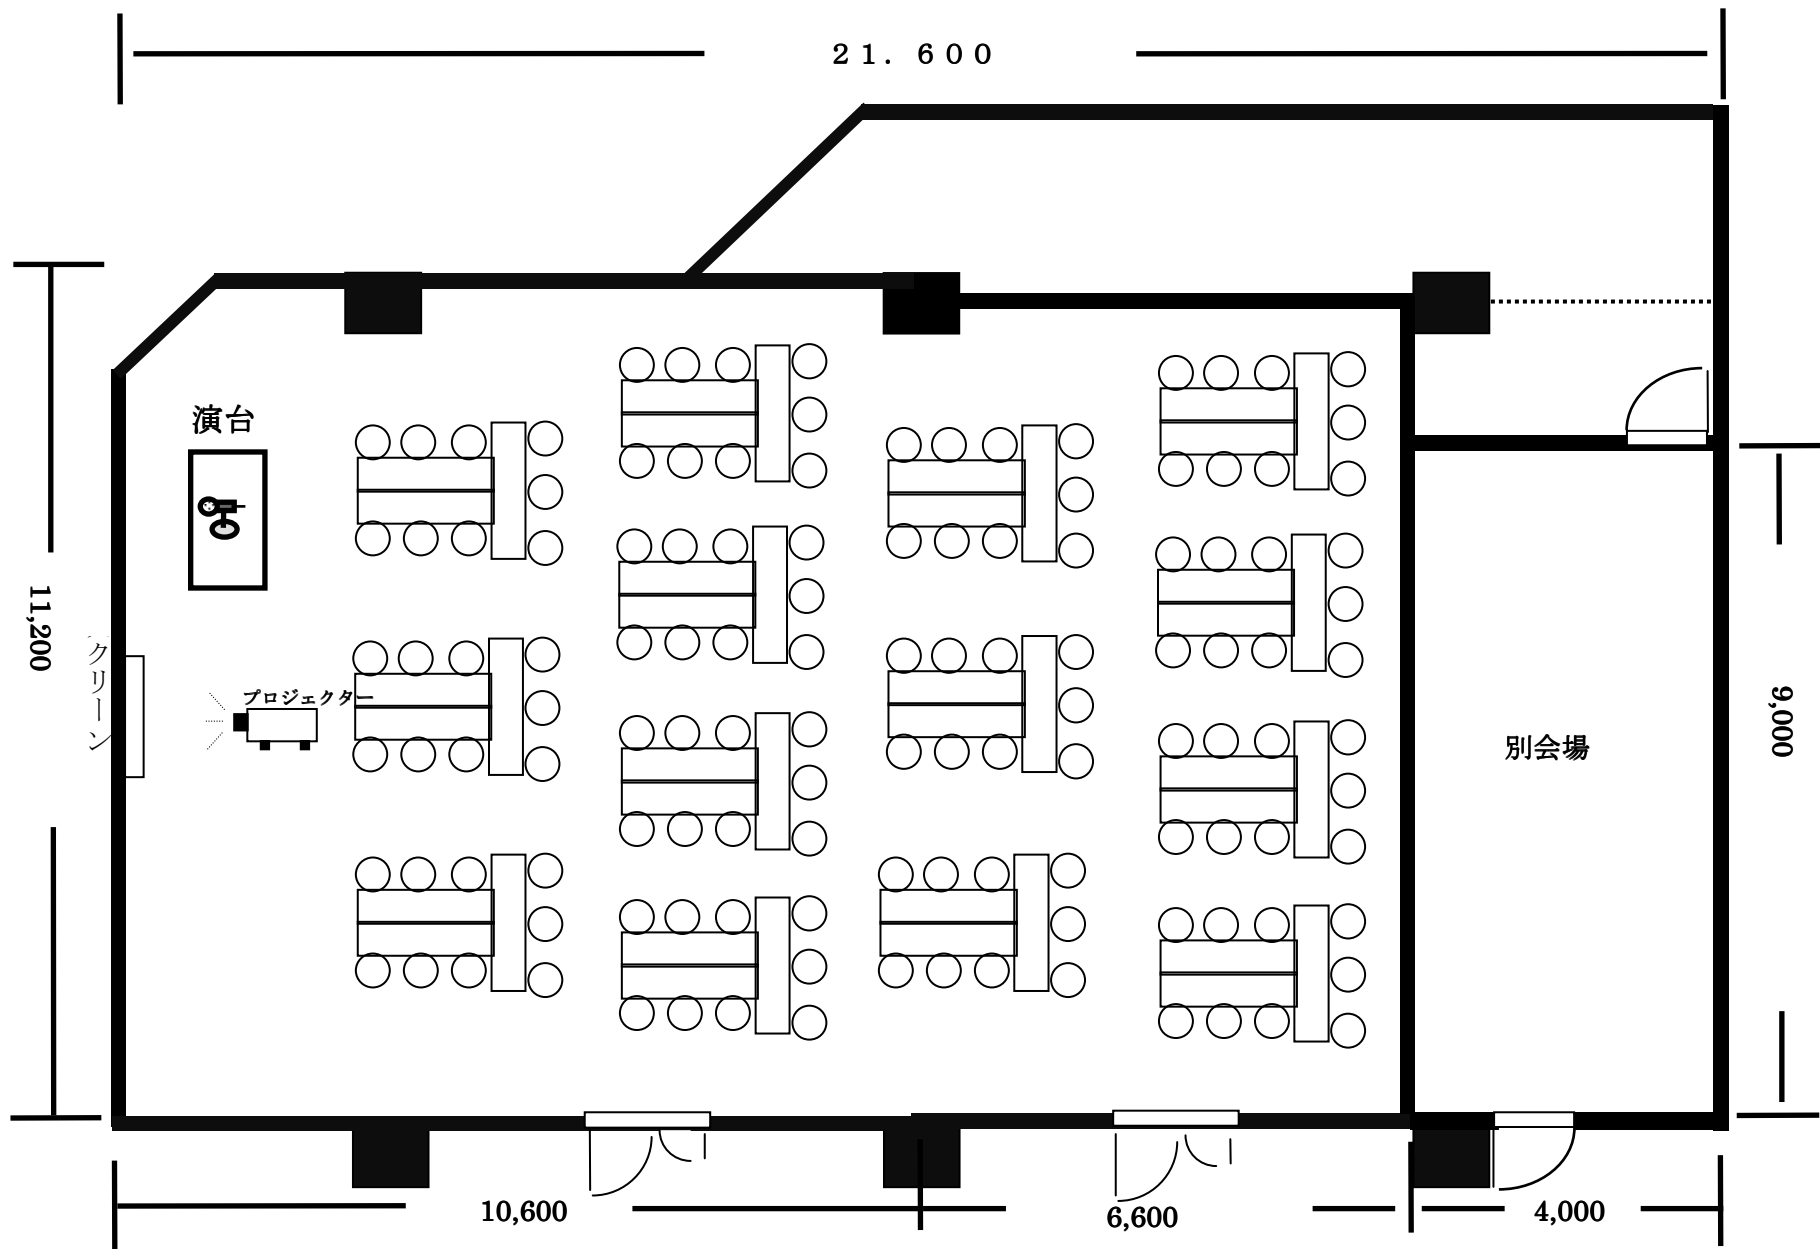

【サフラン①②】 144名スクール 195 m² 天井高 2.7メートル

【サブラン①②】 96名スクール 195 m² 天井高 2.7メートル

【サフラン①+②】 島形式 (T字) 195 m² 天井高 2.7 ^メトル

【サフラン①+②】島形式（I字）195 m² 天井高 2.7 ^メトル