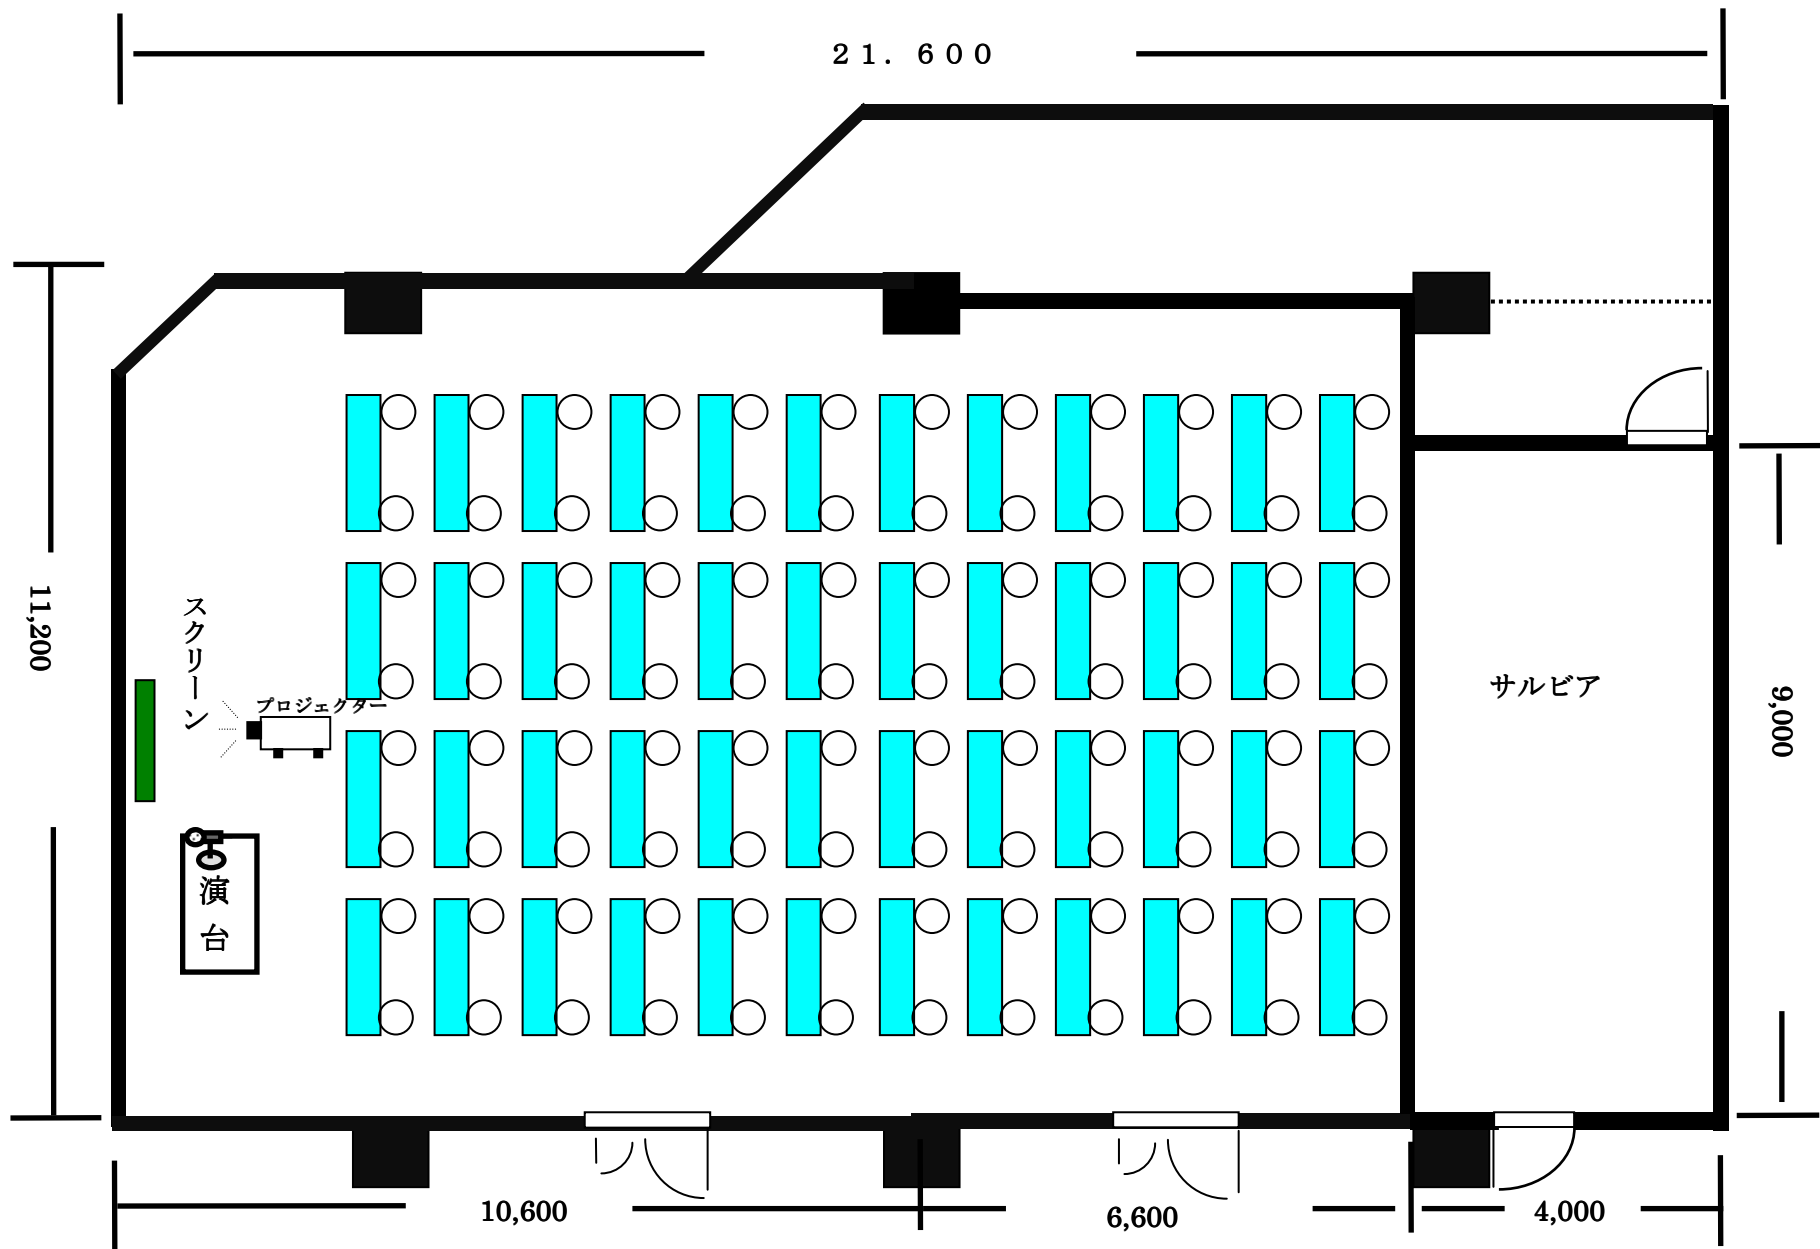

【サフラン①②】 144名スクール 195 m² 天井高 2.7メートル

【サブラン①②】 96名スクール 195 m² 天井高 2.7メートル

【サフラン①+②】 島形式 (T字) 195 m² 天井高 2.7 ^メトル

【サフラン①+②】島形式（I字）195 m² 天井高 2.7 ^メトル