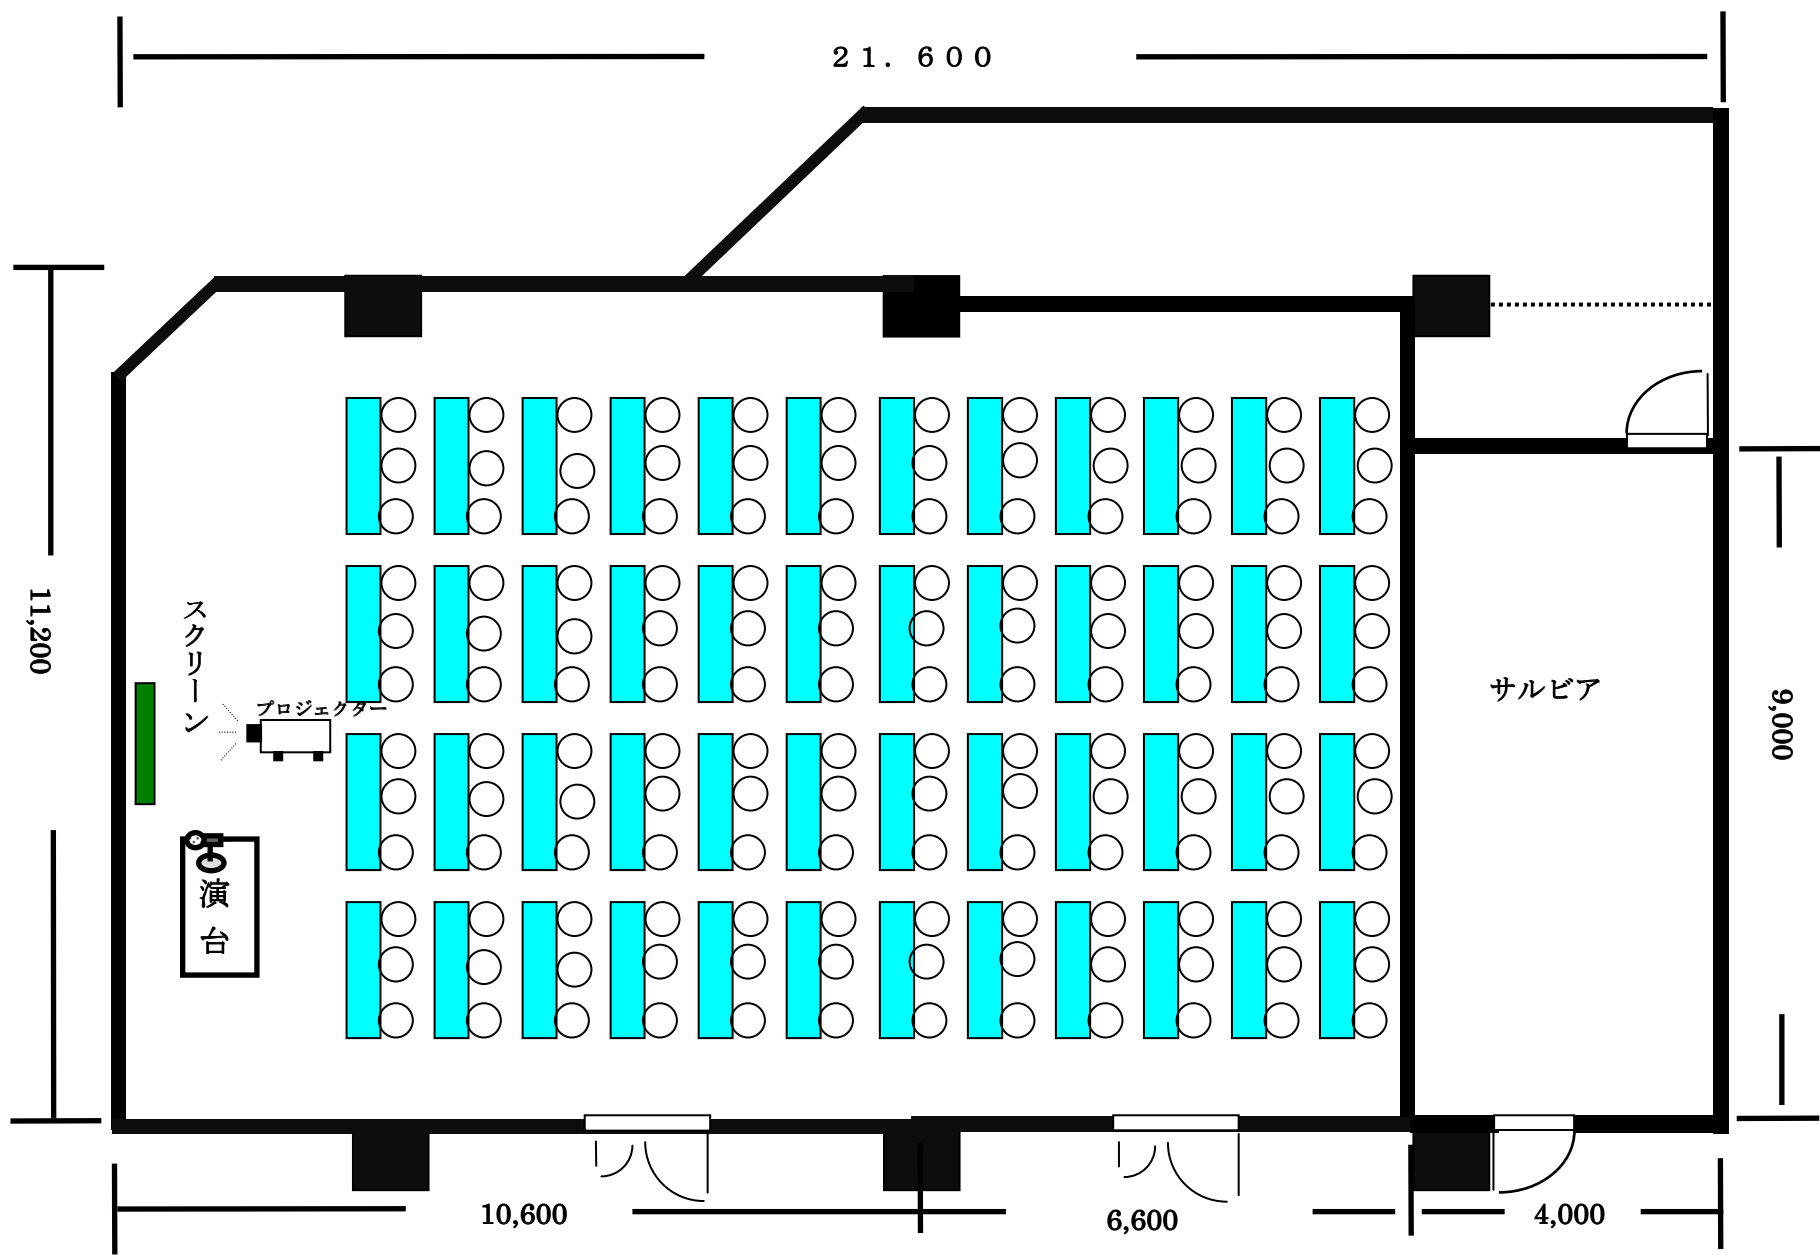

【サフラン①②】 144名スクール 195 m² 天井高 2.7メートル

【サブラン①②】 96名スクール 195 m² 天井高 2.7メートル

【サフラン①+②】 島形式 (T字) 195 m² 天井高 2.7 ^メトル

【サフラン①+②】島形式（I字）195 m² 天井高 2.7 ^メトル