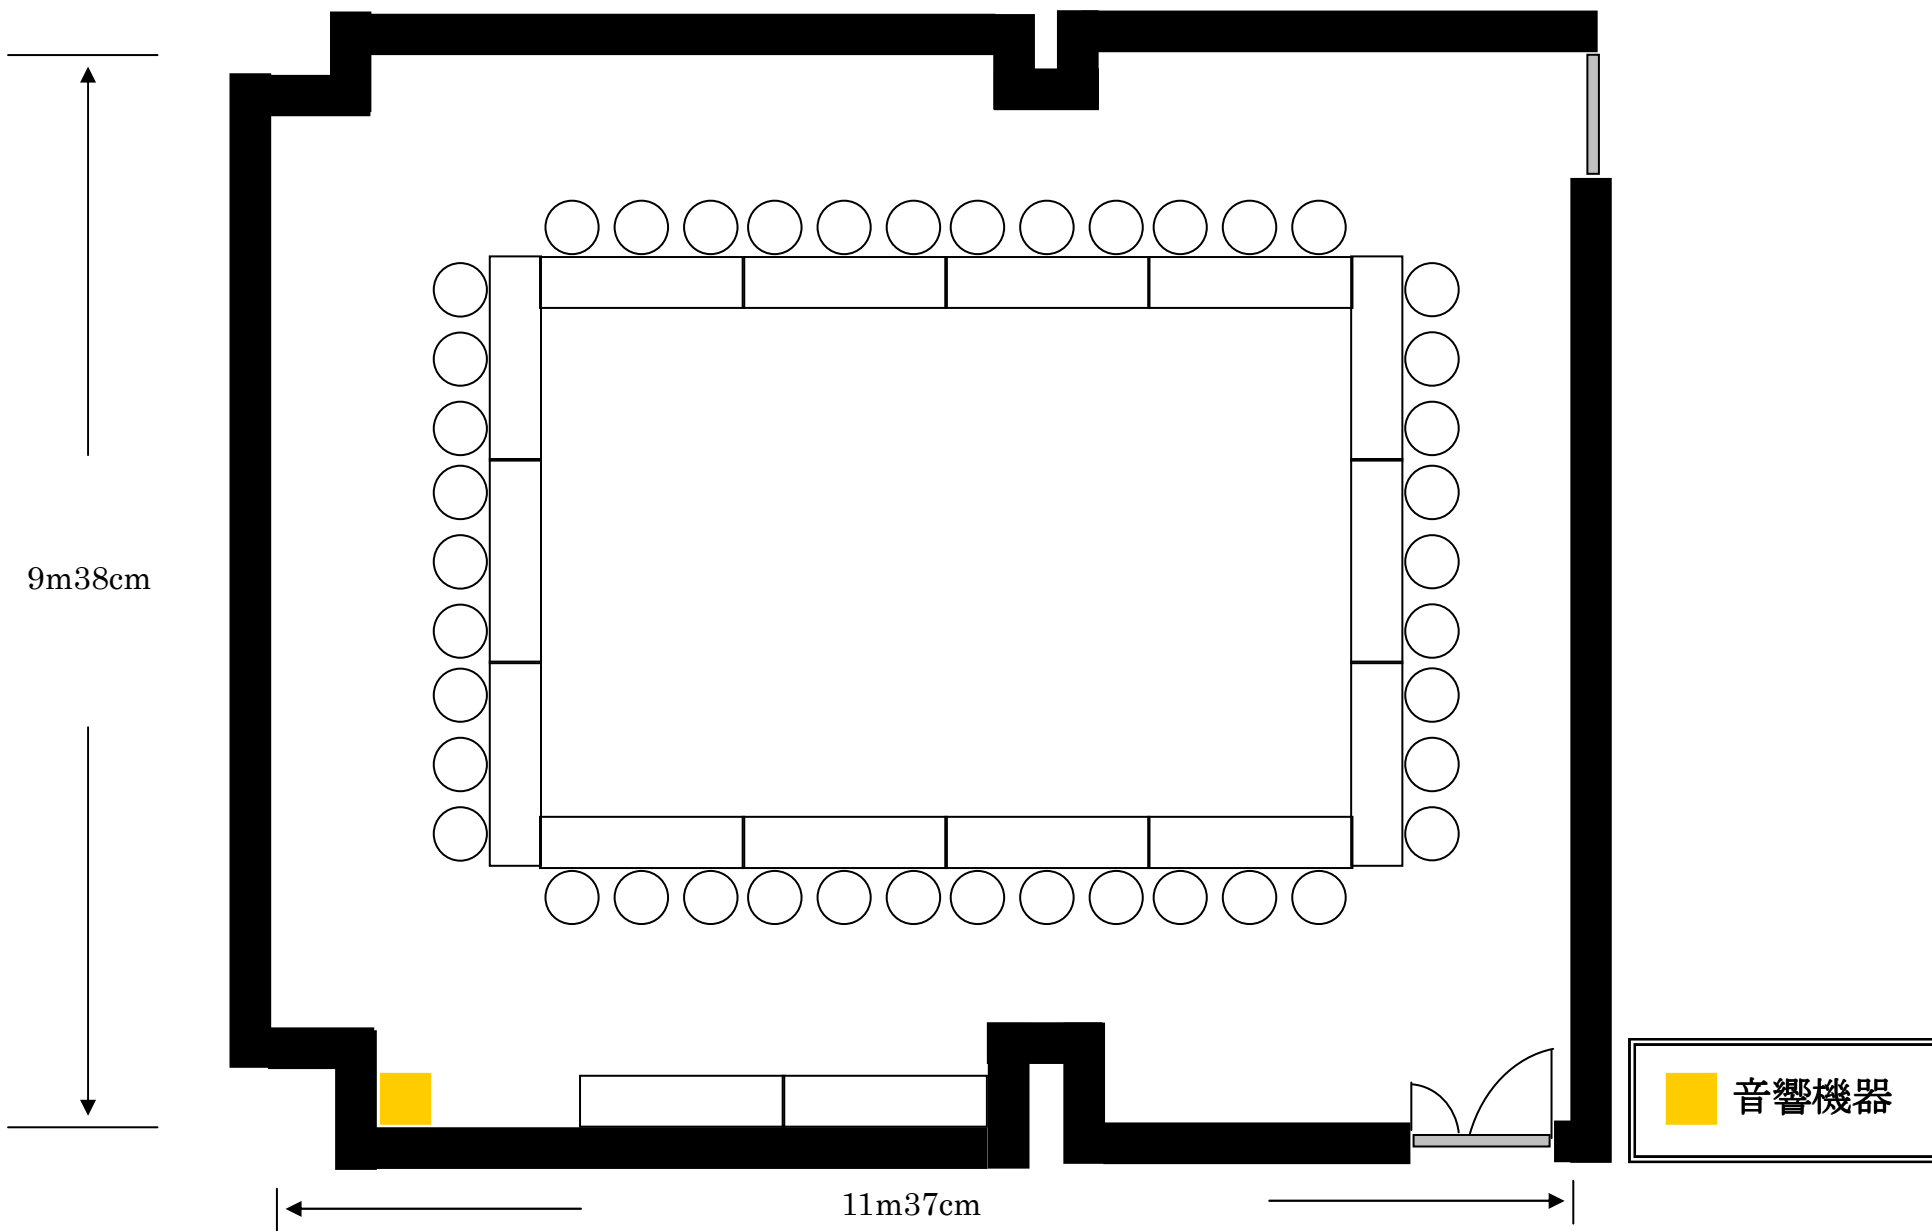

# 【 ハマナス会場 / 105 m<sup>2</sup> 】

3名掛スクール形式（最大94名収容）

※ 水色の箇所を減らすと両サイドに『通路』ご用意可能です。

※ 図面内、備品はサンプルです。

天上高

- ・ 床～照明まで 2.3m
- ・ 照明～天井まで 30cm

# 【 ハマナス会場 / 105 m<sup>2</sup> 】

104 名シアター

※ 図面内、備品はサンプルです。

天上高

- ・ 床～照明まで 2.3m
- ・ 照明～天井まで 30 cm

# 【 ハマナス会場 / 105 m<sup>2</sup> 】

42 名口の字

天上高

- ・ 床～照明まで 2.3m
- ・ 照明～天井まで 30 cm

# 【 ハマナス会場 / 105 m<sup>2</sup> 】

9名×6島

※ 図面内、備品はサンプルです。

天上高

- ・ 床～照明まで 2.3m
- ・ 照明～天井まで 30 cm