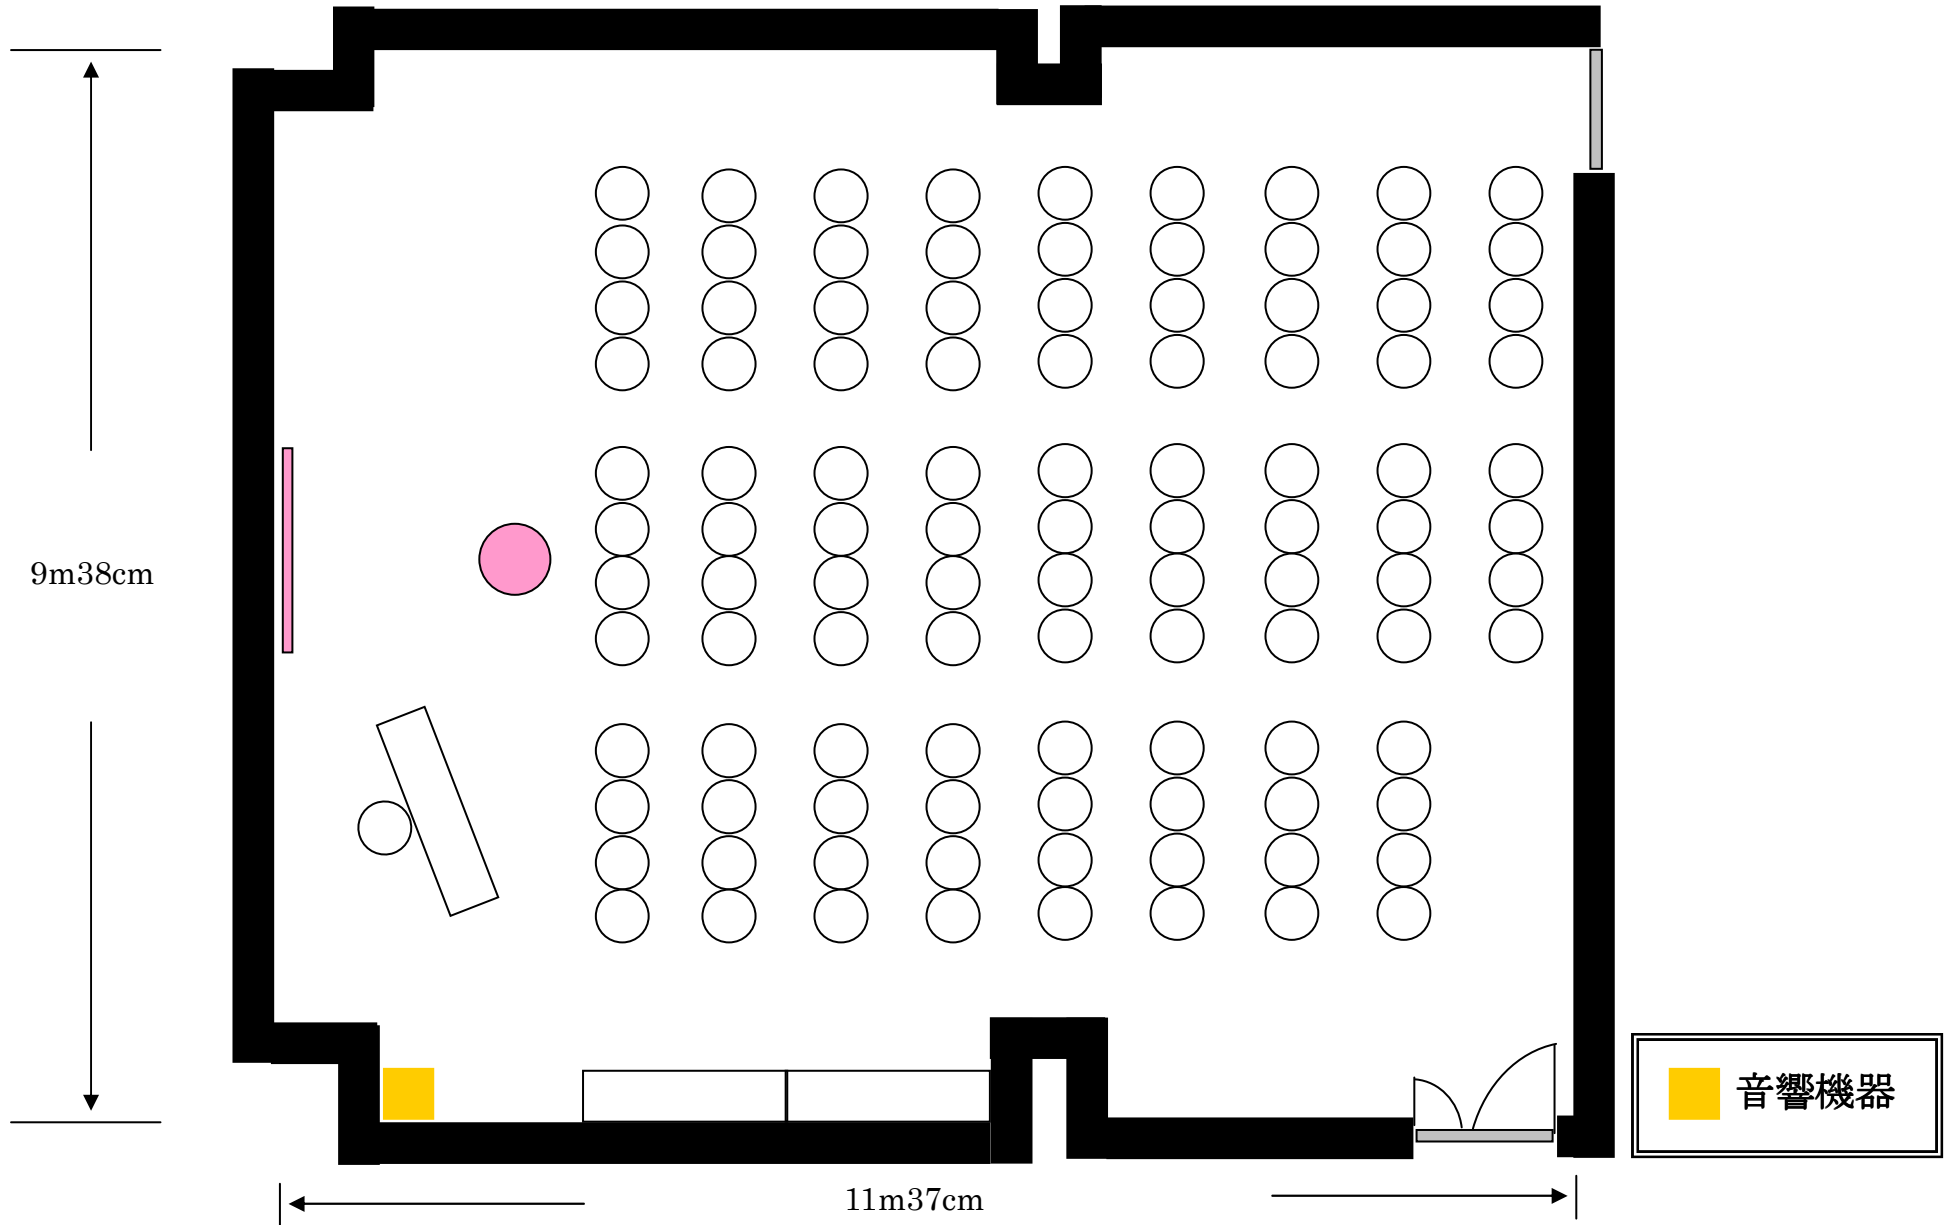

# 【 ハマナス会場 / 105 m<sup>2</sup> 】

3名掛スクール形式（最大94名収容）

※ 水色の箇所を減らすと両サイドに『通路』ご用意可能です。

※ 図面内、備品はサンプルです。

天上高

- ・ 床～照明まで 2.3m
- ・ 照明～天井まで 30cm

# 【 ハマナス会場 / 105 m<sup>2</sup> 】

104 名シアター

※ 図面内、備品はサンプルです。

天上高

- ・ 床～照明まで 2.3m
- ・ 照明～天井まで 30 cm

# 【 ハマナス会場 / 105 m<sup>2</sup> 】

42 名口の字

天上高

- ・ 床～照明まで 2.3m
- ・ 照明～天井まで 30 cm

# 【 ハマナス会場 / 105 m<sup>2</sup> 】

9名×6島

※ 図面内、備品はサンプルです。

天上高

- ・ 床～照明まで 2.3m
- ・ 照明～天井まで 30 cm