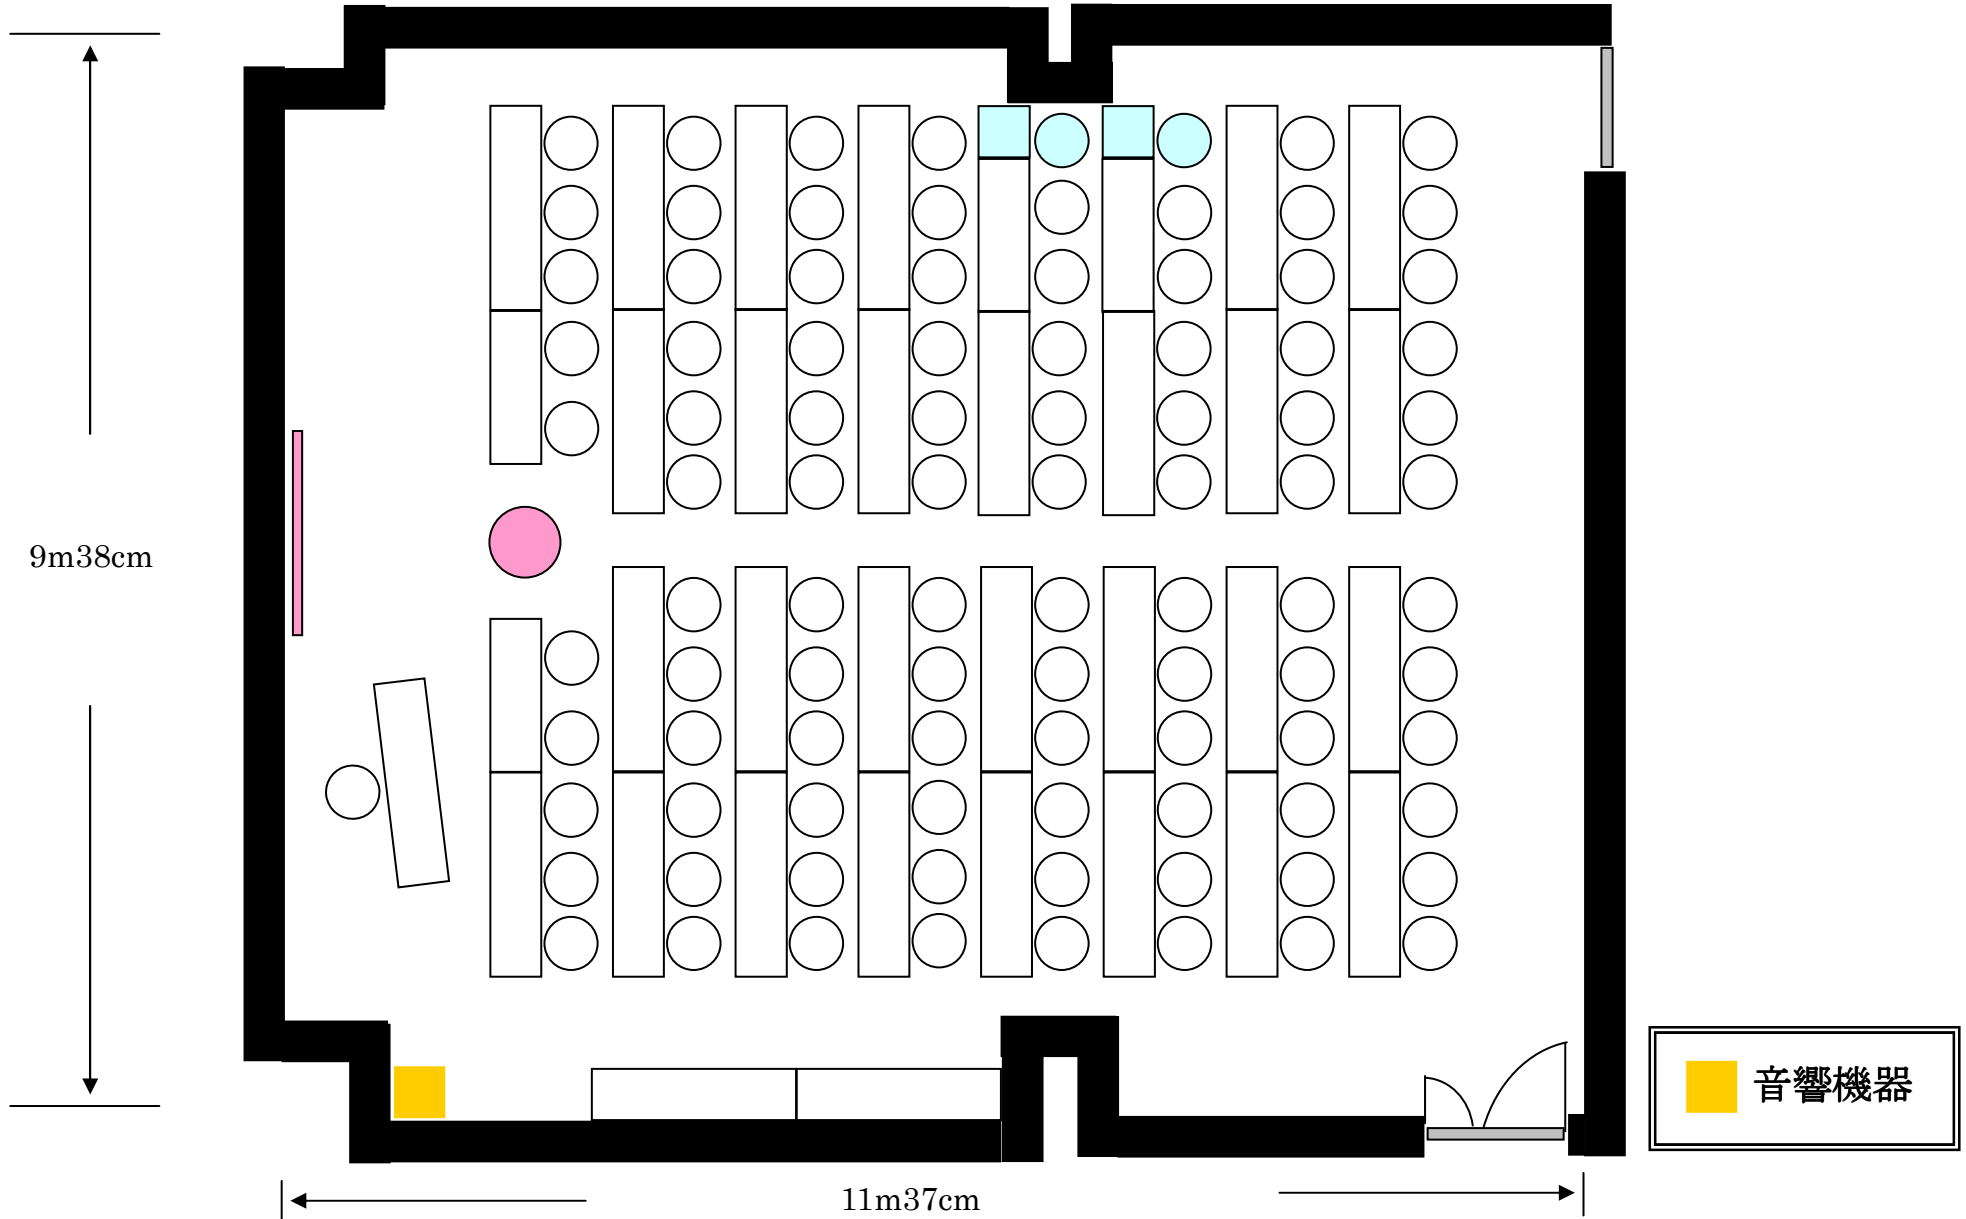

# 【 ハマナス会場 / 105 m<sup>2</sup> 】

3名掛スクール形式（最大94名収容）

※ 水色の箇所を減らすと両サイドに『通路』ご用意可能です。

※ 図面内、備品はサンプルです。

天上高

- ・ 床～照明まで 2.3m
- ・ 照明～天井まで 30cm

# 【 ハマナス会場 / 105 m<sup>2</sup> 】

104 名シアター

※ 図面内、備品はサンプルです。

天上高

- ・ 床～照明まで 2.3m
- ・ 照明～天井まで 30 cm

# 【 ハマナス会場 / 105 m<sup>2</sup> 】

42 名口の字

天上高

- ・ 床～照明まで 2.3m
- ・ 照明～天井まで 30 cm

# 【 ハマナス会場 / 105 m<sup>2</sup> 】

9名×6島

※ 図面内、備品はサンプルです。

天上高

- ・ 床～照明まで 2.3m
- ・ 照明～天井まで 30 cm