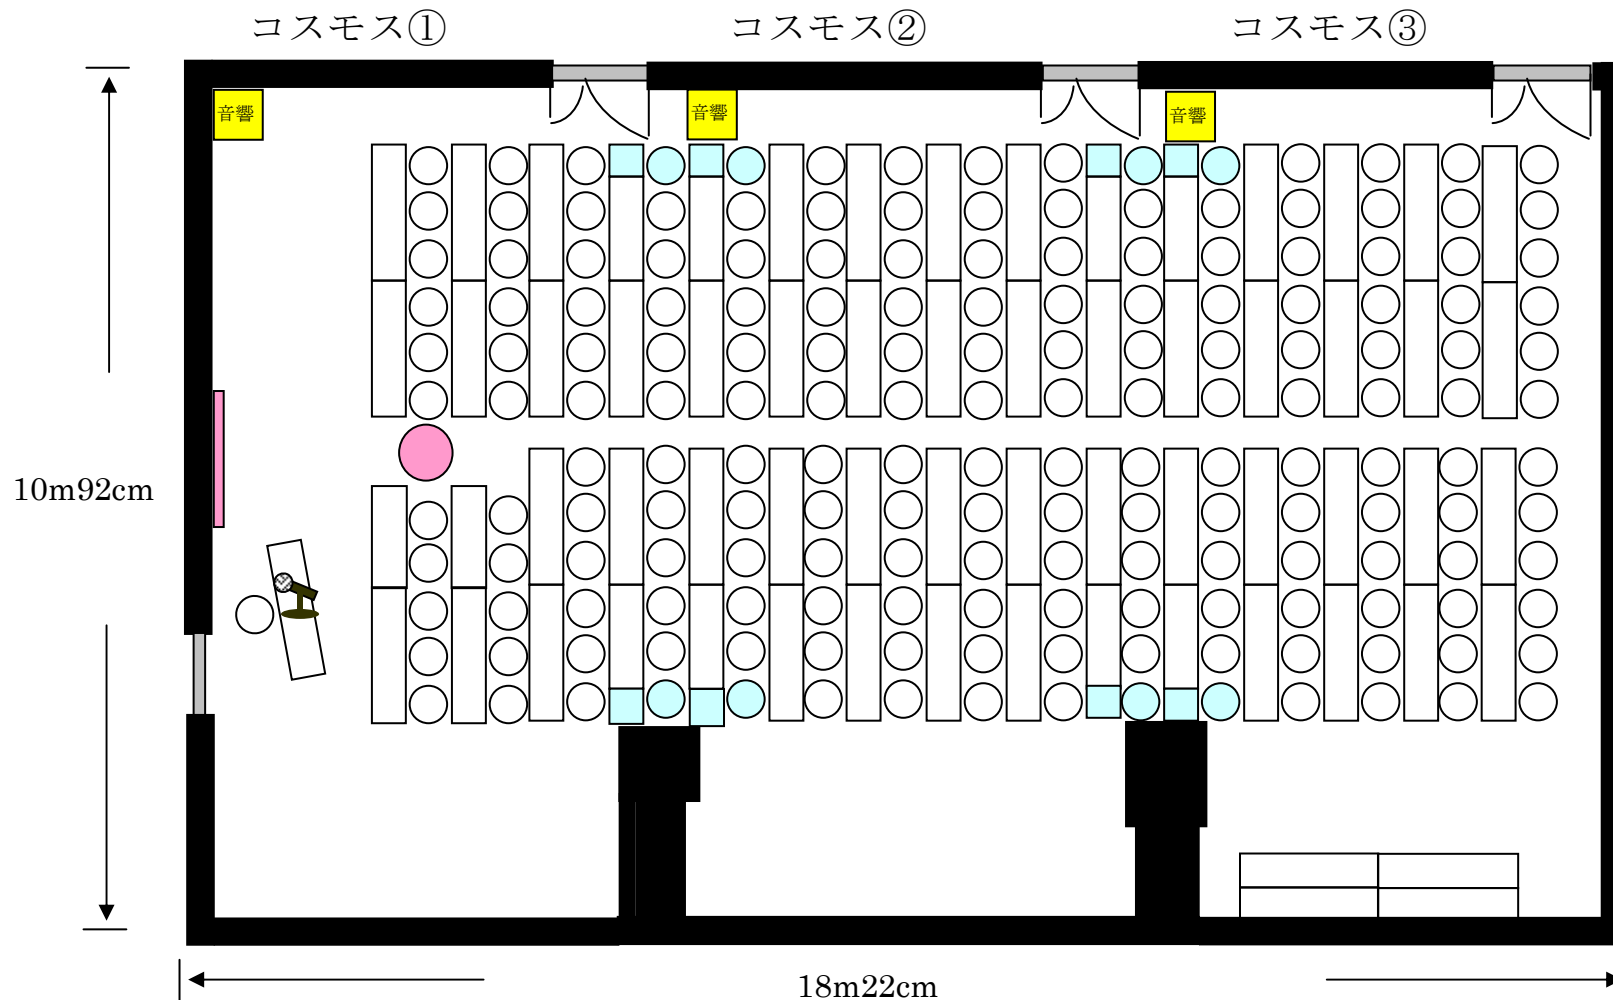

【 コスモス 1~3 会場 / 200㎡ 】

3名掛スクール形式（最大178名収容）

※ 水色の箇所を減らすと両サイドに『通路』ご用意可能です。

※ 図面内、備品はサンプルです。

天上高

- ・ 床～照明まで 2.3m
- ・ 照明～天井まで 30cm

【 コスモス 1~3 会場 / 200㎡ 】

200名シアター

※ 図面内、備品はサンプルです。

天上高

- ・ 床~照明まで 2.3m
- ・ 照明~天井まで 30cm

【 コスモス 1~3 会場 / 200㎡ 】

62名口の字

※ 図面内、備品はサンプルです。

天上高

- ・ 床~照明まで 2.3m
- ・ 照明~天井まで 30cm