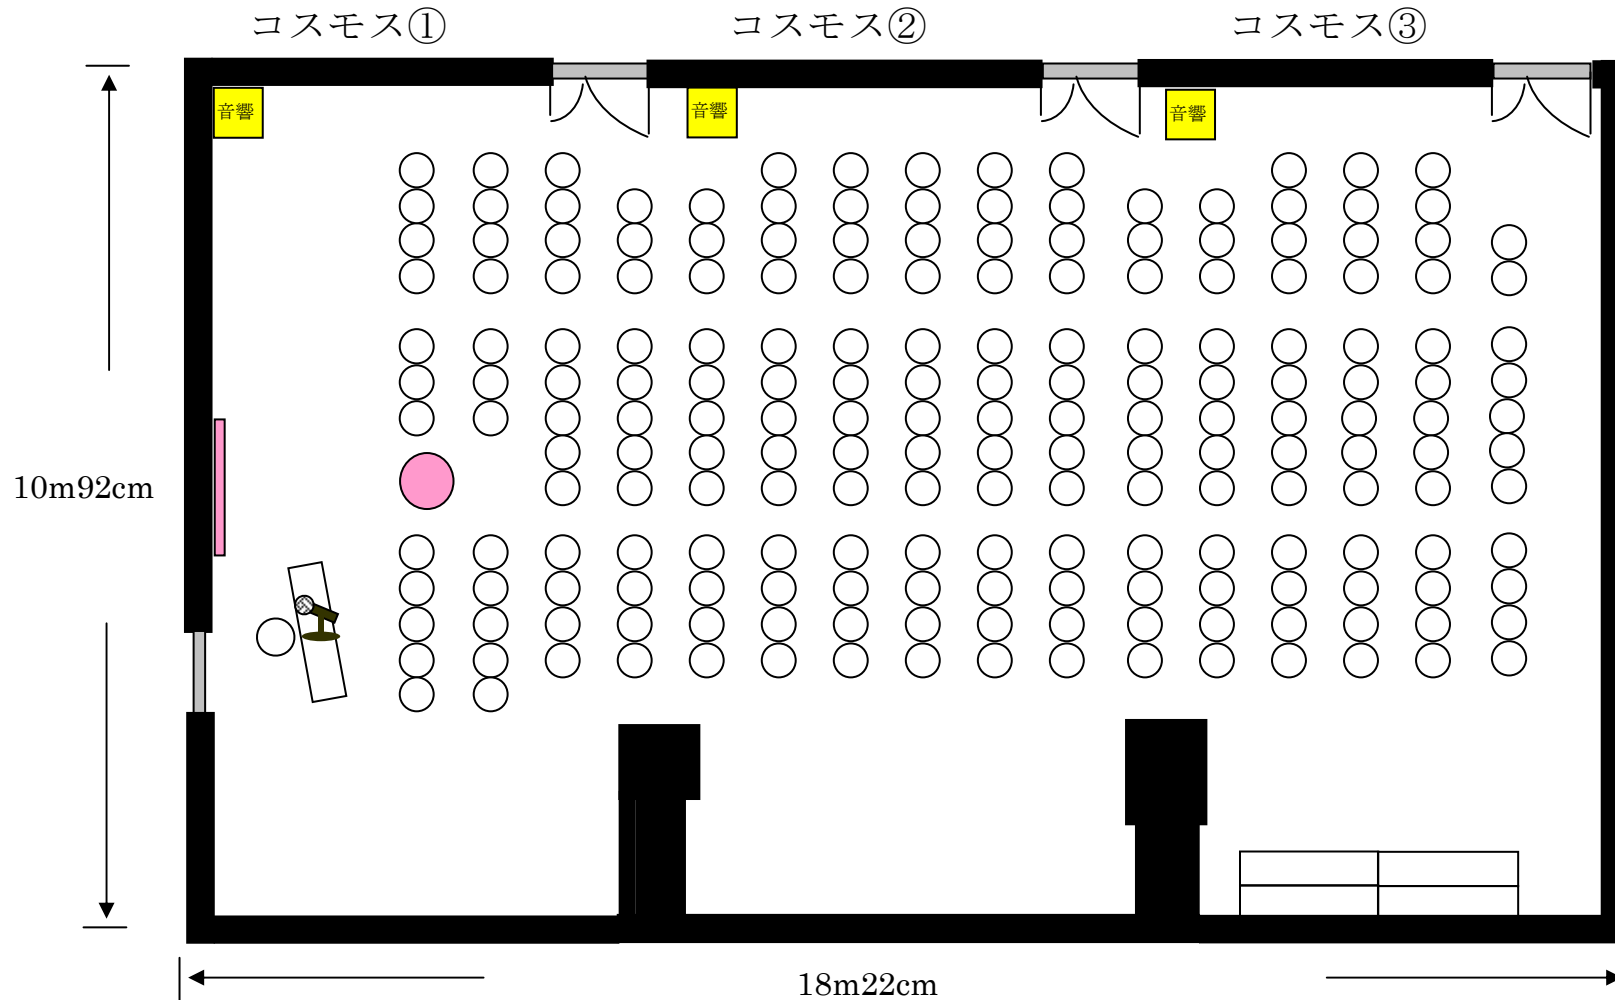

【 コスモス 1~3 会場 / 200㎡ 】

3名掛スクール形式（最大178名収容）

※ 水色の箇所を減らすと両サイドに『通路』ご用意可能です。

※ 図面内、備品はサンプルです。

天上高

- ・ 床～照明まで 2.3m
- ・ 照明～天井まで 30cm

【 コスモス 1~3 会場 / 200㎡ 】

200名シアター

※ 図面内、備品はサンプルです。

天上高

- ・ 床~照明まで 2.3m
- ・ 照明~天井まで 30cm

【 コスモス 1~3 会場 / 200㎡ 】

62名口の字

※ 図面内、備品はサンプルです。

天上高

- ・ 床~照明まで 2.3m
- ・ 照明~天井まで 30cm