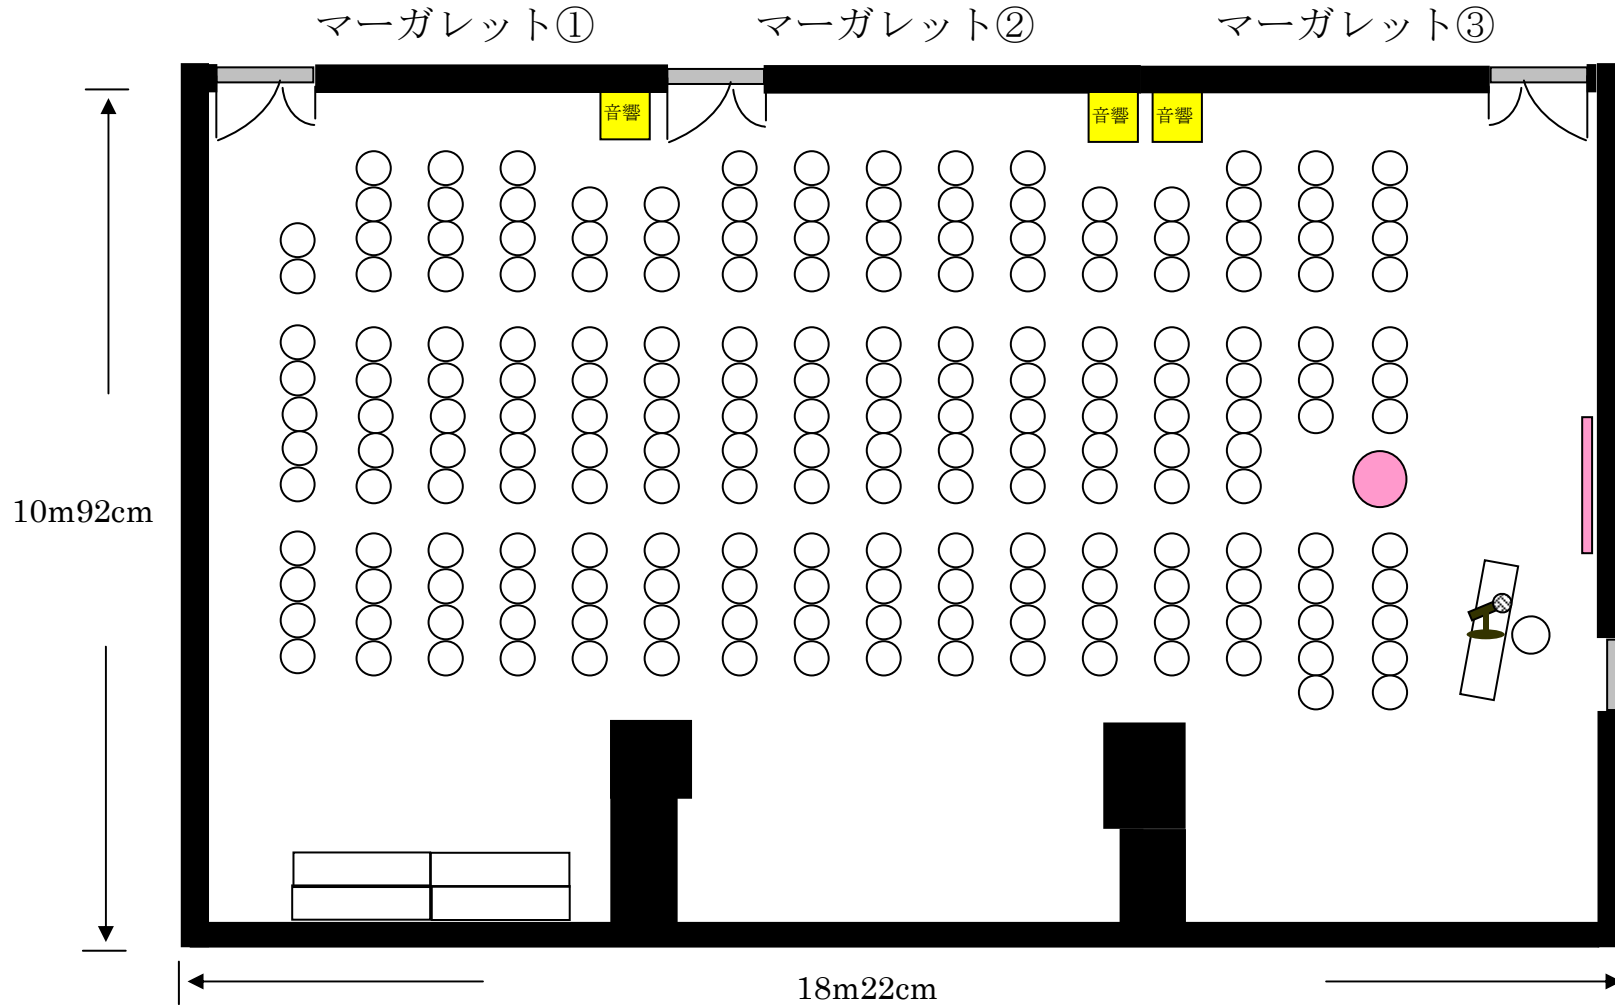

【 マーガレット 1~3 会場 / 200 m² 】

3名掛スクール形式（最大178名収容）

※ 水色の箇所を減らすと両サイドに『通路』ご用意可能です。

※ 図面内、備品はサンプルです。

【 マーガレット 1~3 会場 / 200 m² 】

200 名シアター

※ 図面内、備品はサンプルです。

【 マーガレット 1~3 会場 / 200 m² 】

62 名口の字

※ 図面内、備品はサンプルです。