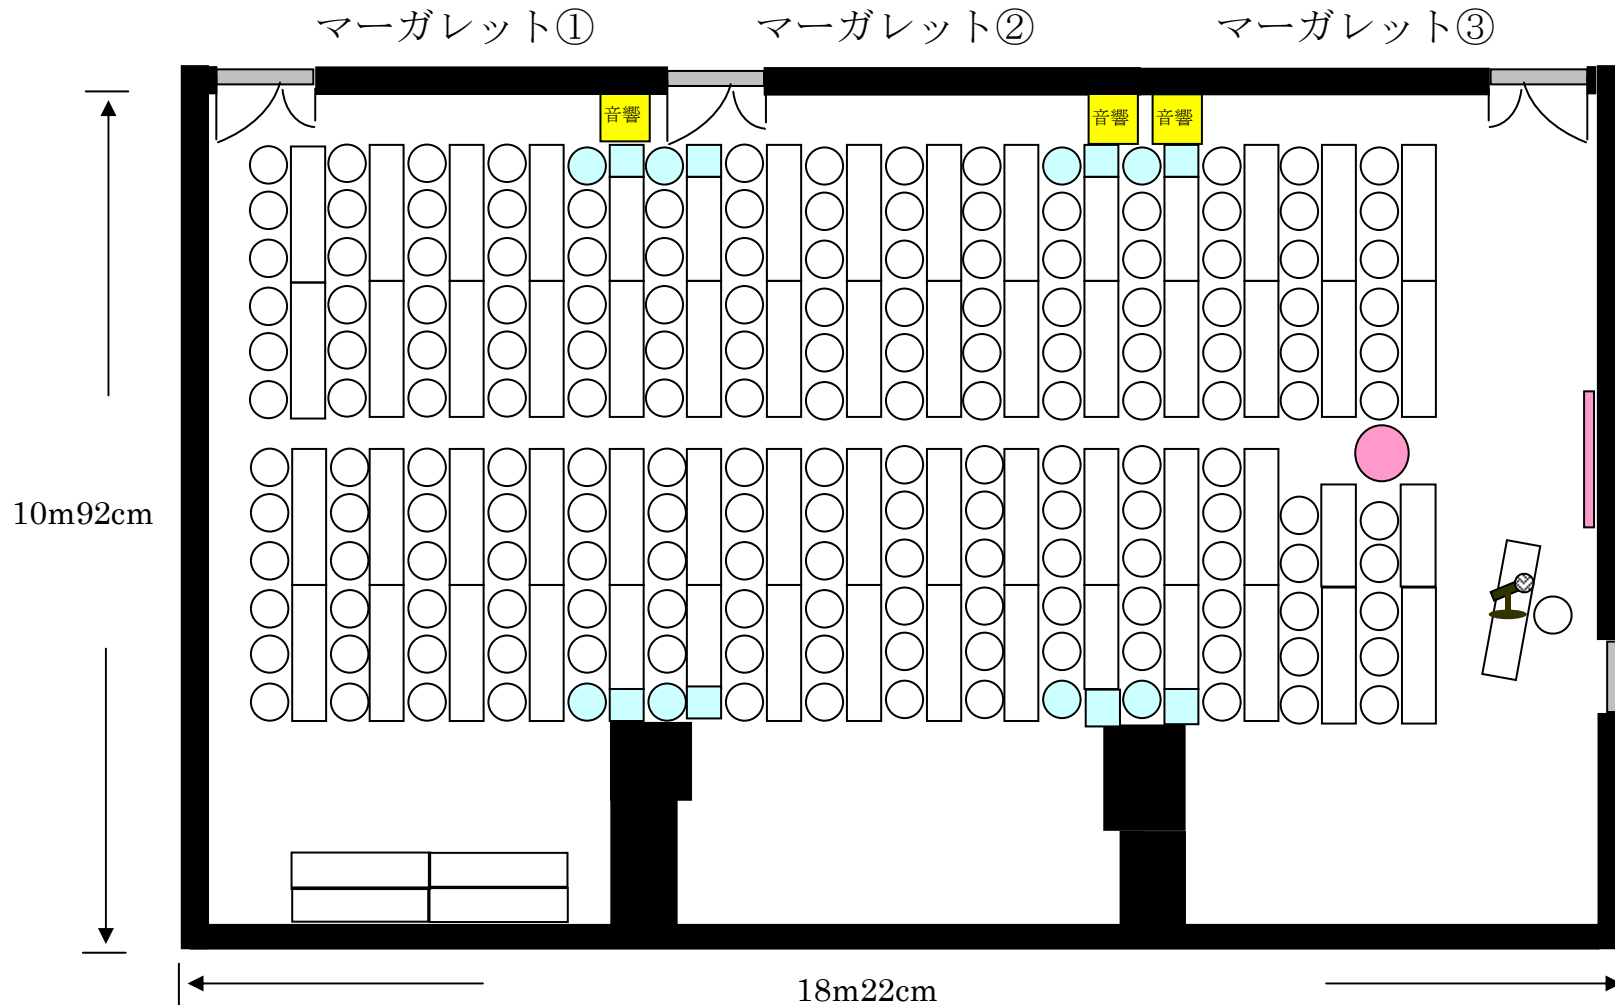

【 マーガレット 1~3 会場 / 200 m² 】

3名掛スクール形式（最大178名収容）

※ 水色の箇所を減らすと両サイドに『通路』ご用意可能です。

※ 図面内、備品はサンプルです。

【 マーガレット 1~3 会場 / 200 m² 】

200 名シアター

※ 図面内、備品はサンプルです。

【 マーガレット 1~3 会場 / 200 m² 】

62 名口の字

※ 図面内、備品はサンプルです。