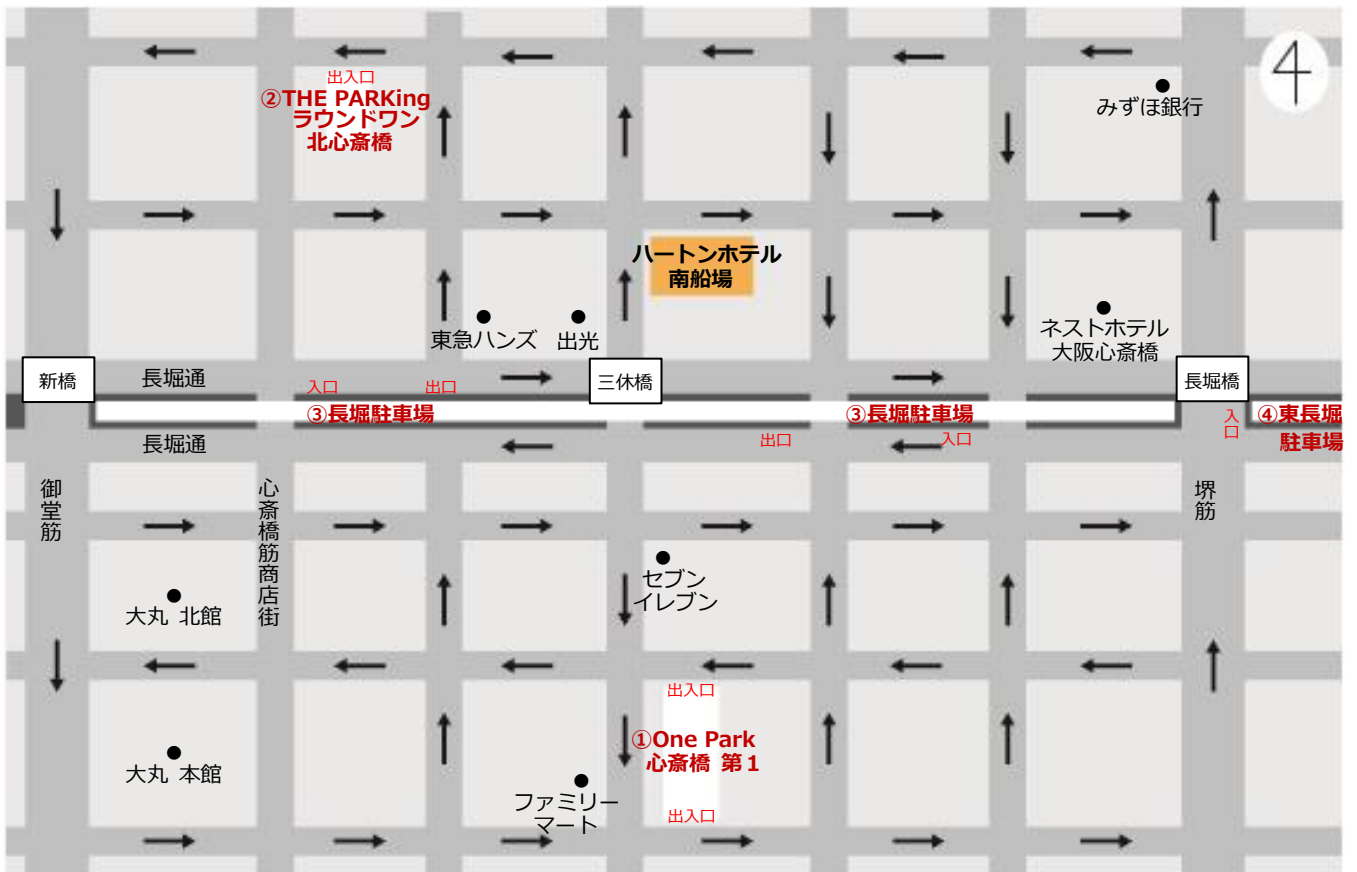

当ホテルには駐車場がございませんので、お車でのお越しのお客様は周辺駐車場のご利用をお願い致します。

	駐車場名	営業時間	料金	高さ	備考
①	One Park 心齋橋 第1 244 台収容	24 時間	30分/300円 宿泊割引料金 1,300円 (入庫から24時間) ※上記「宿泊割引料金」はサービスチケットの金額となります。 ※サービスチケットは「第1」のみ販売しております。	2.1m 自走式 立体	24時間 1,300円でご利用いただけるサービスチケットをフロントにて販売しております。
②	THE PARKing ラウンドワン北心齋橋 72 台収容	24 時間	30分/300円 宿泊割引料金 2,000円 (入庫から24時間) ----- ロールフ (155cm以下) 入庫から12時間/1,400円 ハイルフ (156cm以上) 入庫から12時間/1,600円 【バイク】 60分/300円 入庫から12時間/1,000円 ※AM5:30~AM6:30の間は車の出し入れが不可となります。	1.9m 立体	宿泊割引料金はホテルにて捺印が必要となりますので、フロントまでお申し付け下さい。
③	長堀駐車場 1,030 台収容	24 時間	8時~22時 30分/300円 22時~8時 30分/100円 1日上限 平日 1,100円・土日祝 1,500円 ※24時を超えると料金加算 【バイク】 入庫後24時間 500円	2.0m 地下 平面	
④	東長堀駐車場 270 台収容	24 時間	平日 08時~24時 30分/200円 平日 24時~08時 60分/100円 土日祝 08時~24時 25分/200円 土日祝 24時~08時 60分/100円 1日上限 1,200円 (平日/土日祝関係無し) ※24時を超えると料金加算	2.2m 地下 平面	