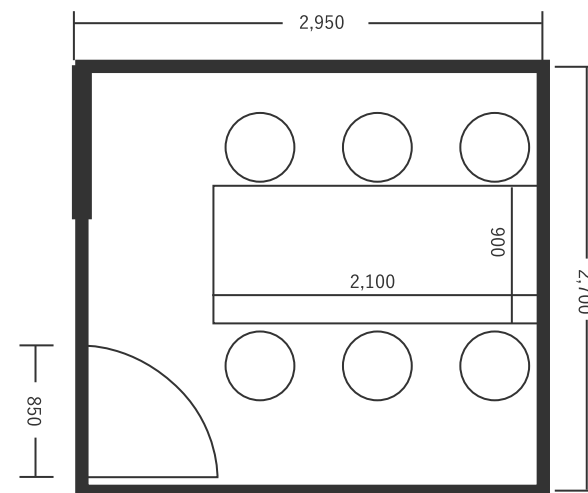

ハートンホテル心齋橋 2F 柚 8㎡(2.5坪) 床から天井2,700mm

口の字型(6名)

※図面内、備品はサンプルです。