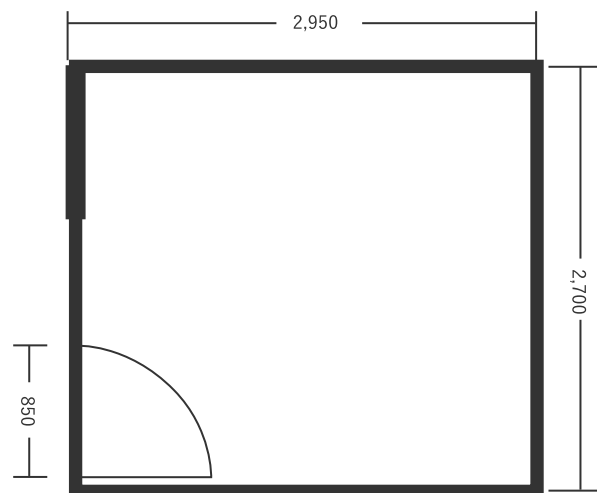

ハートンホテル心齋橋 2F 柚 8㎡(2.5坪) 床から天井2,700mm

口の字型(6名)

※図面内、備品はサンプルです。