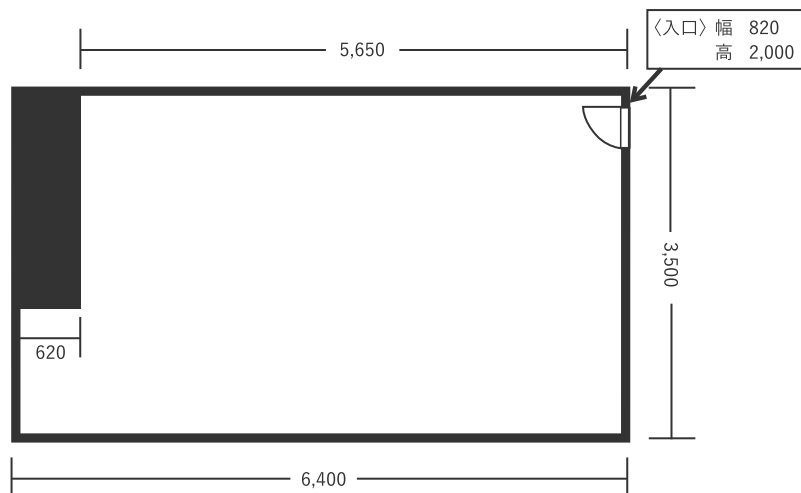

ハートンホテル北梅田 1F しんく 22㎡(7坪) 床から天井2,900mm

スクール型(12名)

シアター型(22名)

口の字型(12名)

※図面内、備品はサンプルです。