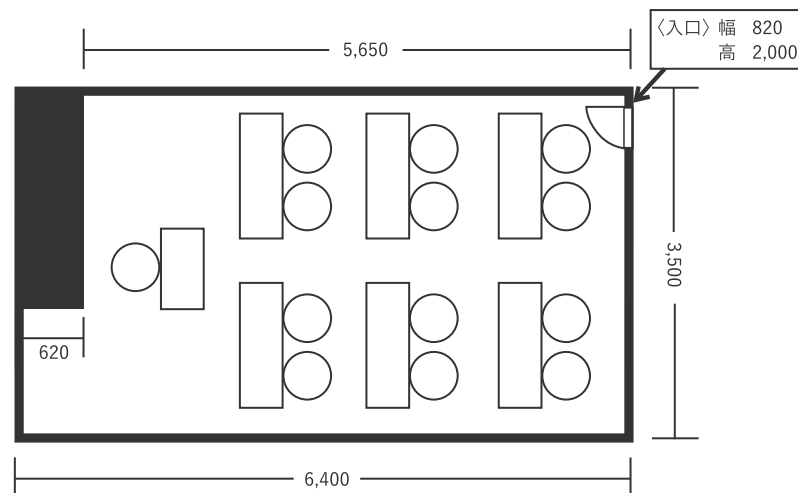

ハートンホテル北梅田 1F しんく 22㎡(7坪) 床から天井2,900mm

スクール型(12名)

シアター型(22名)

口の字型(12名)

※図面内、備品はサンプルです。