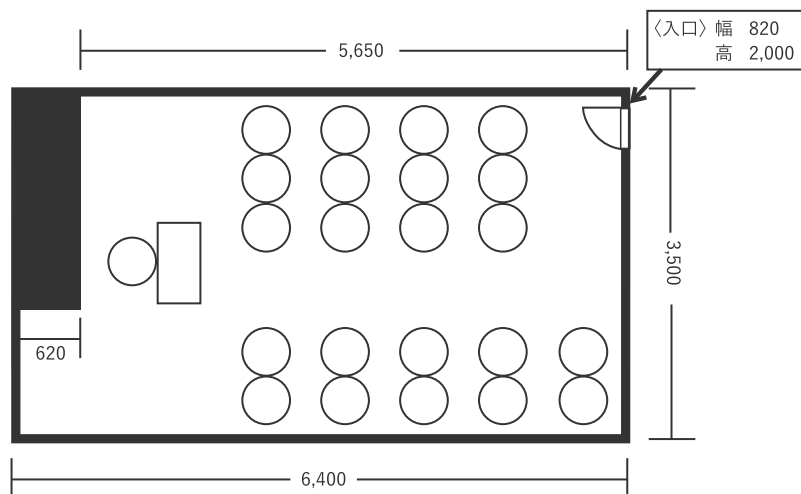

ハートンホテル北梅田 1F しんく 22㎡(7坪) 床から天井2,900mm

スクール型(12名)

シアター型(22名)

口の字型(12名)

※図面内、備品はサンプルです。