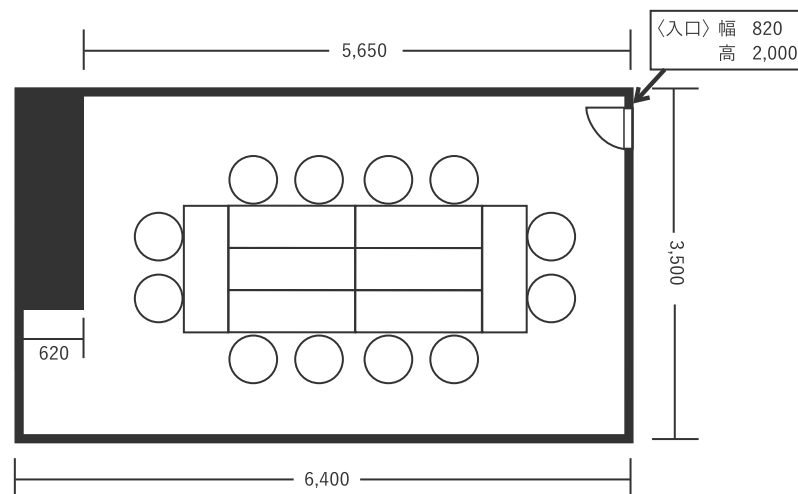

ハートンホテル北梅田 1F しんく 22㎡(7坪) 床から天井2,900mm

スクール型(12名)

シアター型(22名)

口の字型(12名)

※図面内、備品はサンプルです。