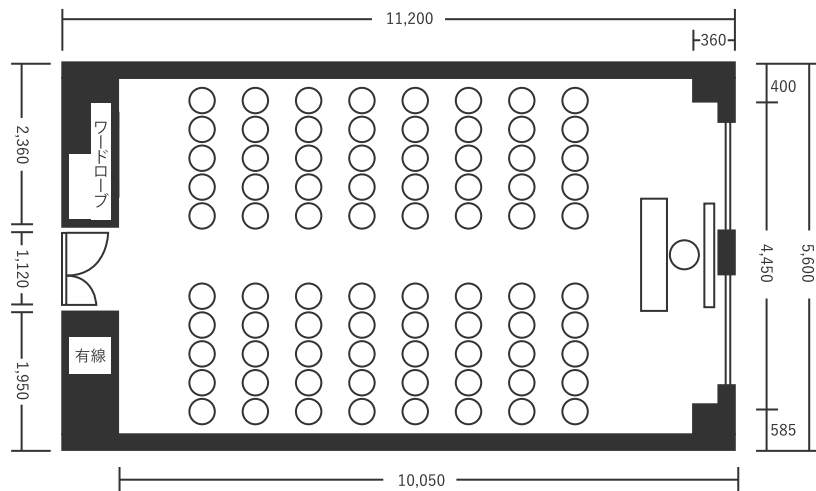

ハートンホテル心齋橋 3F 桜 63㎡(20坪) 床から天井2,500mm

スクール型(48名)

シアター型(80名)

口の字型(30名)

※図面内、備品はサンプルです。