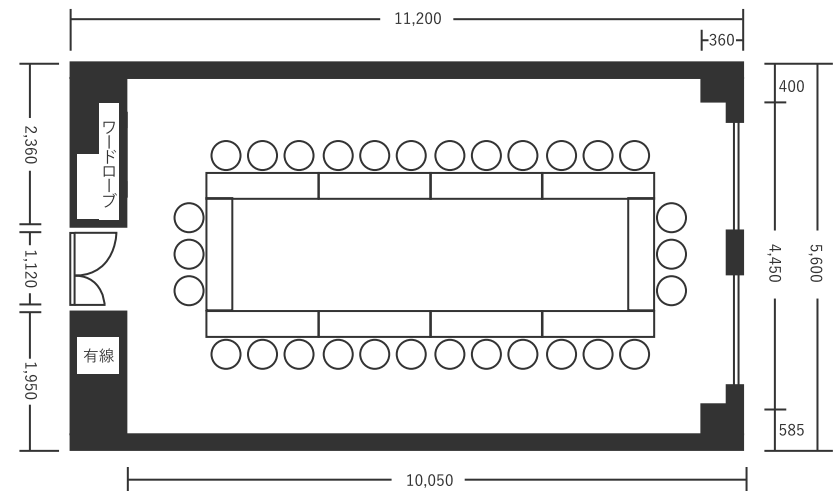

ハートンホテル心齋橋 3F 桜 63㎡(20坪) 床から天井2,500mm

スクール型(48名)

シアター型(80名)

口の字型(30名)

※図面内、備品はサンプルです。