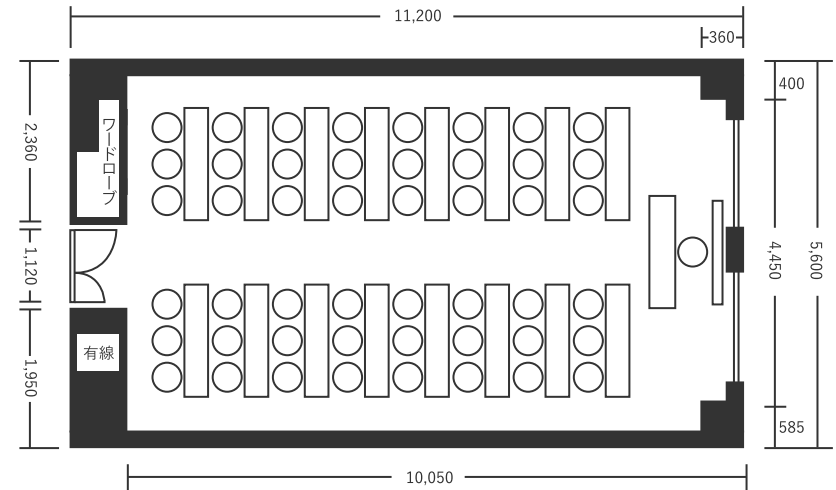

ハートンホテル心齋橋 3F 桜 63㎡(20坪) 床から天井2,500mm

スクール型(48名)

シアター型(80名)

口の字型(30名)

※図面内、備品はサンプルです。