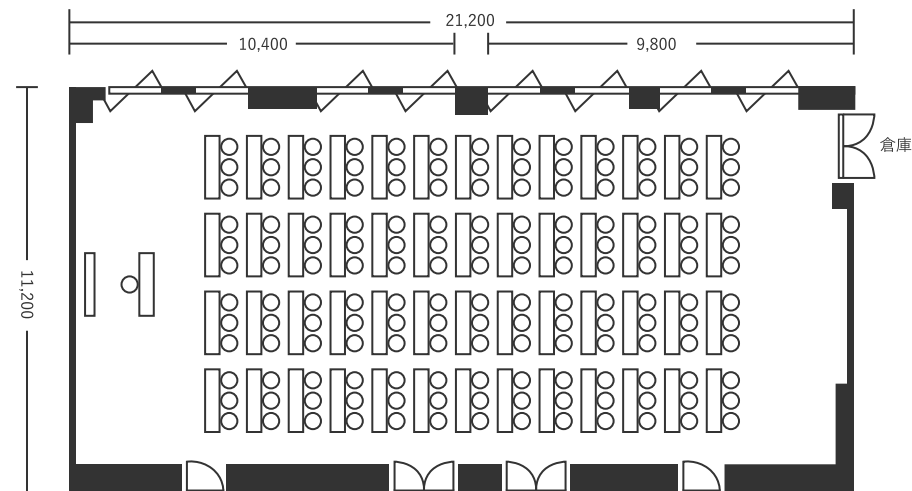

ハートンホテル心齋橋 2F 松風 235㎡(70坪) 床から天井2,700~3,100mm

スクール型(156名)

シアター型(240名)

口の字型(84名)

※図面内、備品はサンプルです。

ハートンホテル心齋橋 2F 松 116㎡(35坪) 床から天井2,700~3,100mm

スクール型(72名)

シアター型(120名)

口の字型(48名)

※図面内、備品はサンプルです。

ハートンホテル心齋橋 2F 風 110㎡(35坪) 床から天井2,700~3,100mm

スクール型(72名)

シアター型(120名)

口の字型(48名)

※図面内、備品はサンプルです。