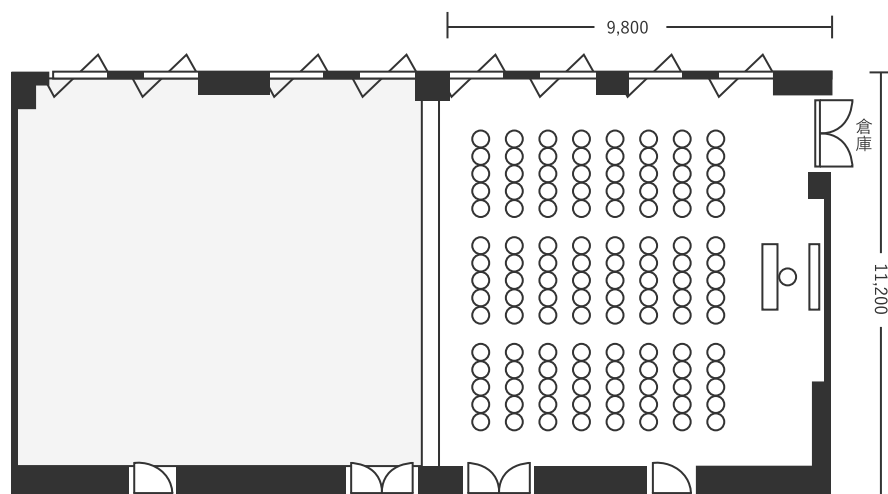

ハートンホテル心齋橋 2F 松風 235㎡(70坪) 床から天井2,700~3,100mm

スクール型(156名)

シアター型(240名)

口の字型(84名)

※図面内、備品はサンプルです。

ハートンホテル心齋橋 2F 松 116㎡(35坪) 床から天井2,700~3,100mm

スクール型(72名)

シアター型(120名)

口の字型(48名)

※図面内、備品はサンプルです。

ハートンホテル心齋橋 2F 風 110㎡(35坪) 床から天井2,700~3,100mm

スクール型(72名)

シアター型(120名)

口の字型(48名)

※図面内、備品はサンプルです。