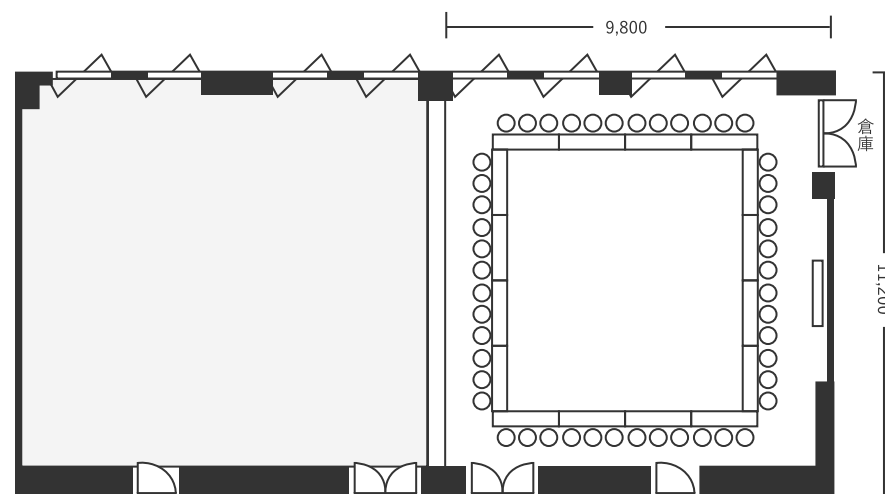

ハートンホテル心齋橋 2F 松風 235㎡(70坪) 床から天井2,700~3,100mm

スクール型(156名)

シアター型(240名)

口の字型(84名)

※図面内、備品はサンプルです。

ハートンホテル心齋橋 2F 松 116㎡(35坪) 床から天井2,700~3,100mm

スクール型(72名)

シアター型(120名)

口の字型(48名)

※図面内、備品はサンプルです。

ハートンホテル心齋橋 2F 風 110㎡(35坪) 床から天井2,700~3,100mm

スクール型(72名)

シアター型(120名)

口の字型(48名)

※図面内、備品はサンプルです。