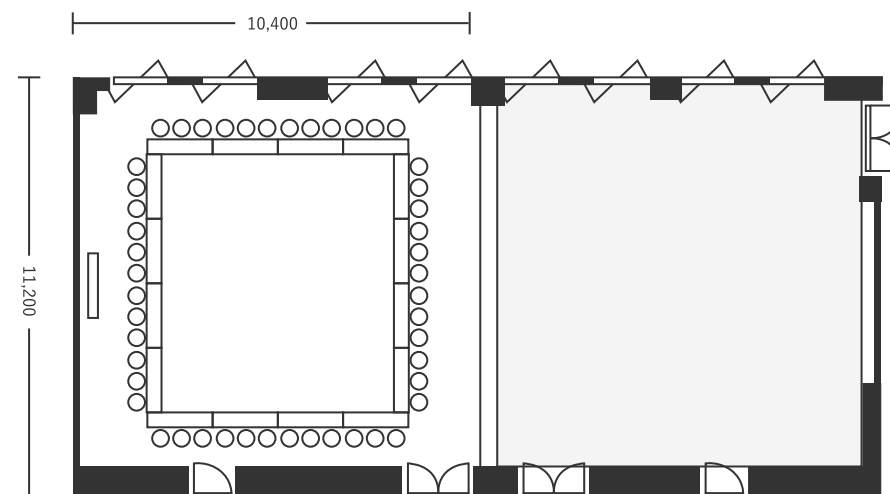

ハートンホテル心齋橋 2F 松風 235㎡(70坪) 床から天井2,700~3,100mm

スクール型(156名)

シアター型(240名)

口の字型(84名)

※図面内、備品はサンプルです。

ハートンホテル心齋橋 2F 松 116㎡(35坪) 床から天井2,700~3,100mm

スクール型(72名)

シアター型(120名)

口の字型(48名)

※図面内、備品はサンプルです。

ハートンホテル心齋橋 2F 風 110㎡(35坪) 床から天井2,700~3,100mm

スクール型(72名)

シアター型(120名)

口の字型(48名)

※図面内、備品はサンプルです。