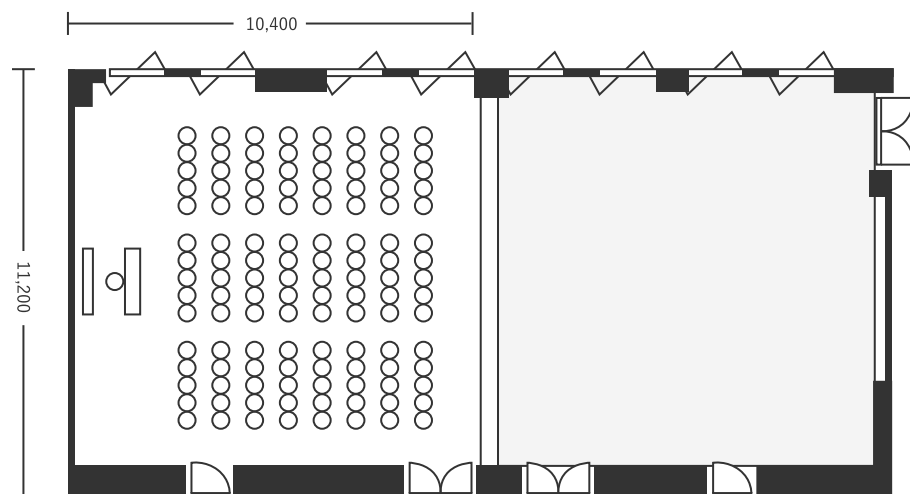

ハートンホテル心齋橋 2F 松風 235㎡(70坪) 床から天井2,700~3,100mm

スクール型(156名)

シアター型(240名)

口の字型(84名)

※図面内、備品はサンプルです。

ハートンホテル心齋橋 2F 松 116㎡(35坪) 床から天井2,700~3,100mm

スクール型(72名)

シアター型(120名)

口の字型(48名)

※図面内、備品はサンプルです。

ハートンホテル心齋橋 2F 風 110㎡(35坪) 床から天井2,700~3,100mm

スクール型(72名)

シアター型(120名)

口の字型(48名)

※図面内、備品はサンプルです。