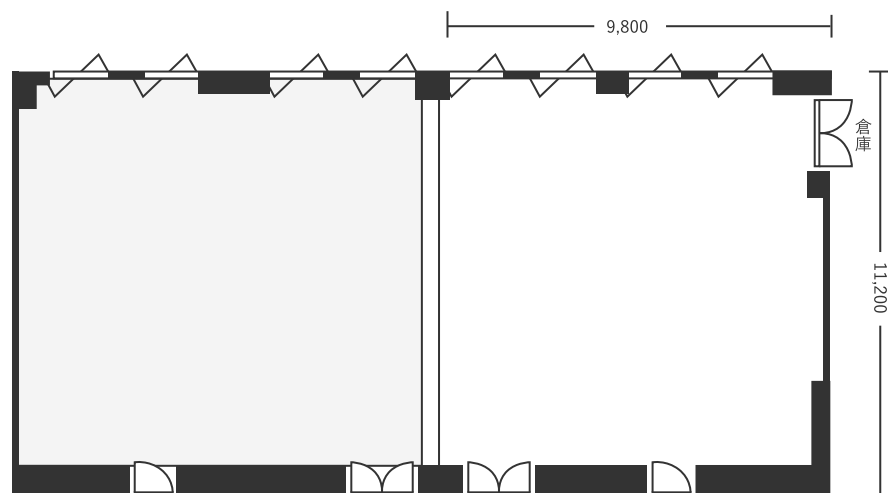

ハートンホテル心齋橋 2F 松風 235㎡(70坪) 床から天井2,700~3,100mm

スクール型(156名)

シアター型(240名)

口の字型(84名)

※図面内、備品はサンプルです。

ハートンホテル心齋橋 2F 松 116㎡(35坪) 床から天井2,700~3,100mm

スクール型(72名)

シアター型(120名)

口の字型(48名)

※図面内、備品はサンプルです。

ハートンホテル心齋橋 2F 風 110㎡(35坪) 床から天井2,700~3,100mm

スクール型(72名)

シアター型(120名)

口の字型(48名)

※図面内、備品はサンプルです。