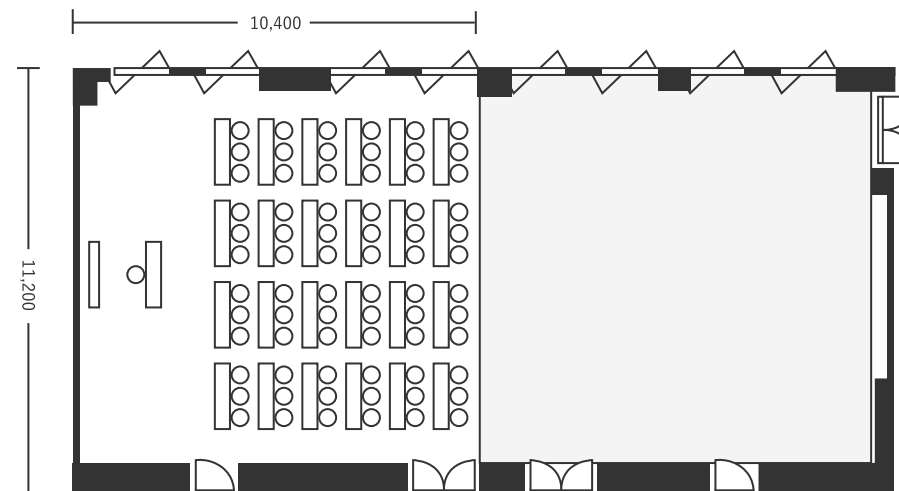

ハートンホテル心齋橋 2F 松風 235㎡(70坪) 床から天井2,700~3,100mm

スクール型(156名)

シアター型(240名)

口の字型(84名)

※図面内、備品はサンプルです。

ハートンホテル心齋橋 2F 松 116㎡(35坪) 床から天井2,700~3,100mm

スクール型(72名)

シアター型(120名)

口の字型(48名)

※図面内、備品はサンプルです。

ハートンホテル心齋橋 2F 風 110㎡(35坪) 床から天井2,700~3,100mm

スクール型(72名)

シアター型(120名)

口の字型(48名)

※図面内、備品はサンプルです。