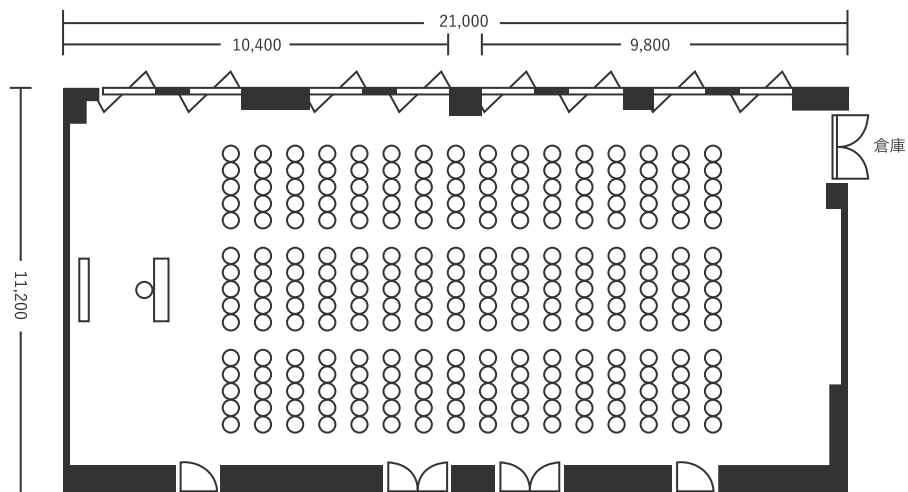

ハートンホテル心齋橋 2F 松風 235㎡(70坪) 床から天井2,700~3,100mm

スクール型(156名)

シアター型(240名)

口の字型(84名)

※図面内、備品はサンプルです。

ハートンホテル心齋橋 2F 松 116㎡(35坪) 床から天井2,700~3,100mm

スクール型(72名)

シアター型(120名)

口の字型(48名)

※図面内、備品はサンプルです。

ハートンホテル心齋橋 2F 風 110㎡(35坪) 床から天井2,700~3,100mm

スクール型(72名)

シアター型(120名)

口の字型(48名)

※図面内、備品はサンプルです。