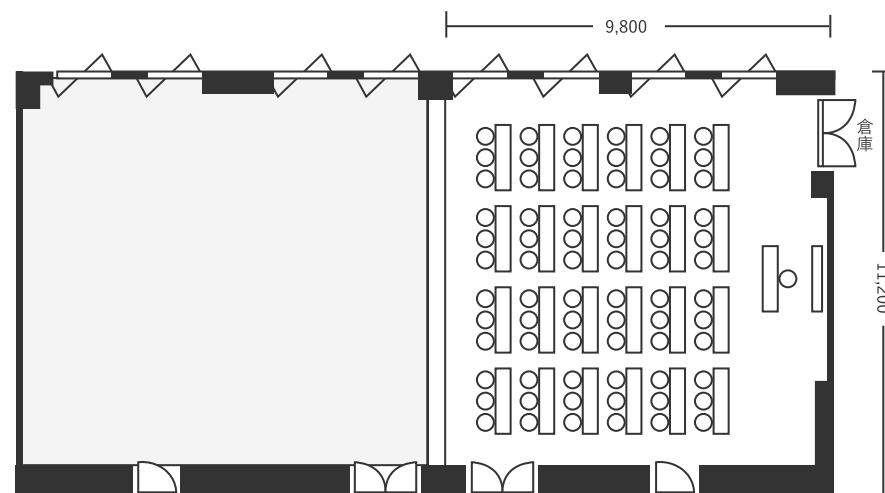

ハートンホテル心齋橋 2F 松風 235㎡(70坪) 床から天井2,700~3,100mm

スクール型(156名)

シアター型(240名)

口の字型(84名)

※図面内、備品はサンプルです。

ハートンホテル心齋橋 2F 松 116㎡(35坪) 床から天井2,700~3,100mm

スクール型(72名)

シアター型(120名)

口の字型(48名)

※図面内、備品はサンプルです。

ハートンホテル心齋橋 2F 風 110㎡(35坪) 床から天井2,700~3,100mm

スクール型(72名)

シアター型(120名)

口の字型(48名)

※図面内、備品はサンプルです。