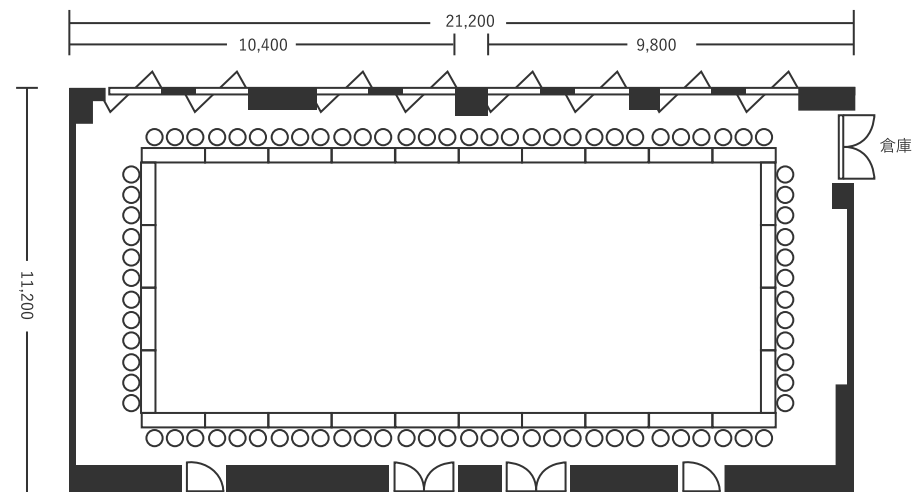

ハートンホテル心齋橋 2F 松風 235㎡(70坪) 床から天井2,700~3,100mm

スクール型(156名)

シアター型(240名)

口の字型(84名)

※図面内、備品はサンプルです。

ハートンホテル心齋橋 2F 松 116㎡(35坪) 床から天井2,700~3,100mm

スクール型(72名)

シアター型(120名)

口の字型(48名)

※図面内、備品はサンプルです。

ハートンホテル心齋橋 2F 風 110㎡(35坪) 床から天井2,700~3,100mm

スクール型(72名)

シアター型(120名)

口の字型(48名)

※図面内、備品はサンプルです。